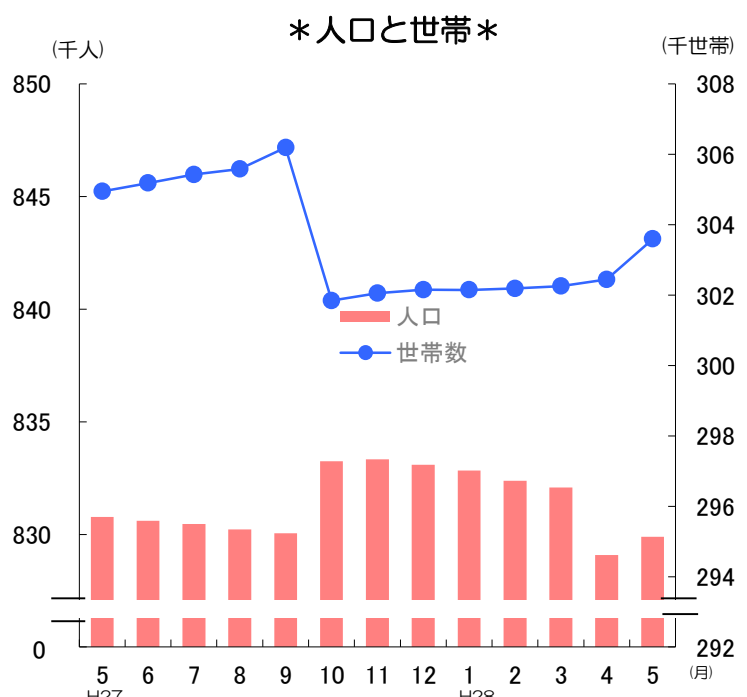

グラフでわかる今の佐賀県！

✿ 人口と世帯数の推移 (平成28年5月1日現在)

・ 人口 **829,892 人**
 (対前月差 **803人 増**)
 男性 391,571 人
 女性 438,321 人

対前月比の内訳	●自然動態	
	出生数	573 人
	死亡数	739 人
	増減数	△ 166 人
	●社会動態	
	県外転入数	2,759 人
県外転出数	1,790 人	
増減数	969 人	

・ 世帯数 **303,594 世帯**
 (対前月差 **1149世帯 増**)

*平成27年9月までは平成22年国勢調査による統計局公表の確定値を基礎とした推計人口、10月以降は平成27年国勢調査による速報値を基礎とし、これに住民基本台帳法の規定に基づき、市町が作成する住民票の毎月の登録増減数（人口移動分）を加減して算出したものである。

消費者物価指数(佐賀市) (平成28年4月分)

・ 総合指数 **103.0**
 対前月比 **0.2 %**
 対前年同月比 **0.2 %**