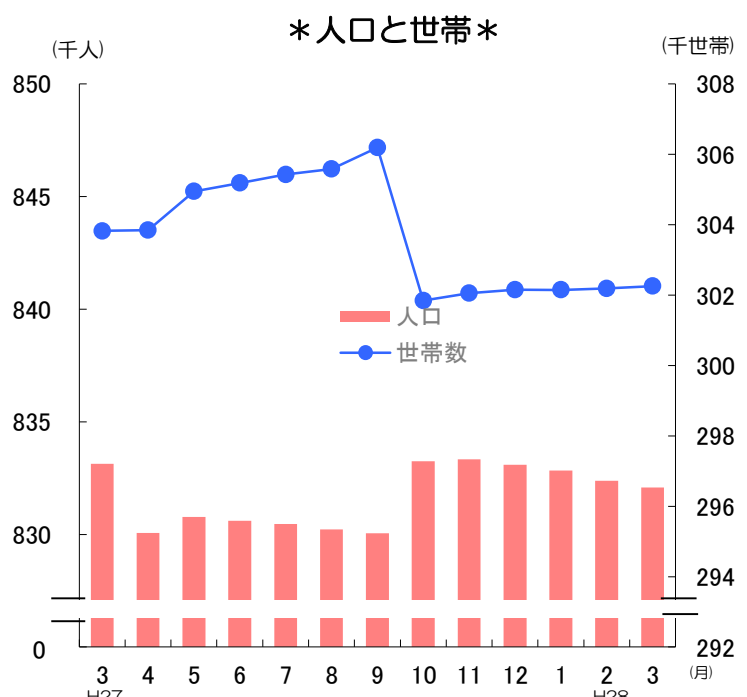

# グラフでわかる今の佐賀県！

## ✿ 人口と世帯数の推移 (平成28年3月1日現在)

・ 人口 **832,080 人**  
 (対前月差 **295人 減**)  
 男性 **392,864 人**  
 女性 **439,216 人**

対前月比の内訳	●自然動態	
	出生数	565 人
	死亡数	870 人
	増減数	△ 305 人
	●社会動態	
	県外転入数	1,268 人
県外転出数	1,258 人	
増減数	10 人	

・ 世帯数 **302,254 世帯**  
 (対前月差 **66世帯 増**)

\*平成27年9月までは平成22年国勢調査による統計局公表の確定値を基礎とした推計人口、10月以降は平成27年国勢調査による速報値を基礎とし、これに住民基本台帳法の規定に基づき、市町が作成する住民票の毎月の登録増減数（人口移動分）を加減して算出したものである。