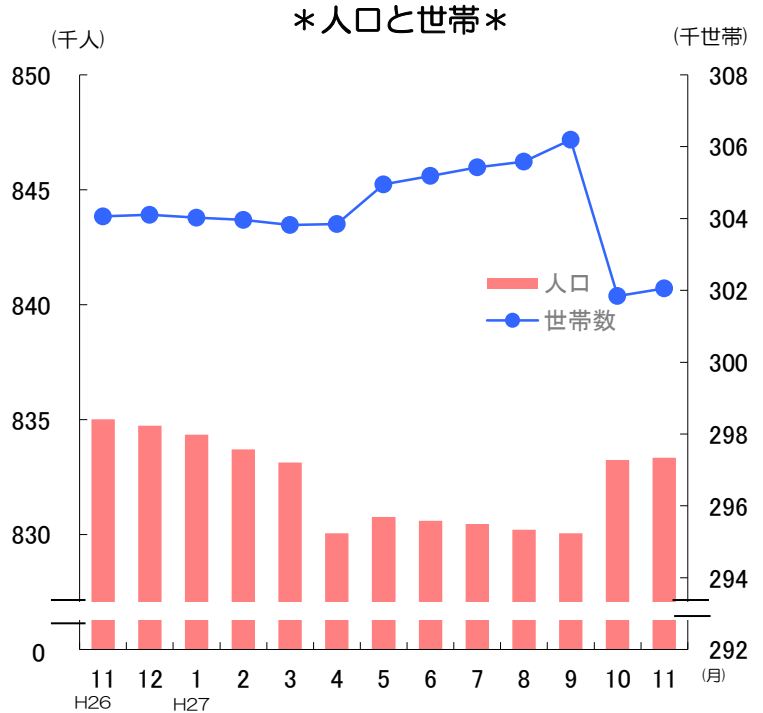

グラフでわかる今の佐賀県！

✿ 人口と世帯数の推移 (平成27年11月1日現在)

• 人口 **833,340 人**
(対前月差 95人 増)

対前月比の内訳	● 自然動態	
	出生数	594 人
	死亡数	754 人
	増減数	△ 160 人
	● 社会動態	
	県外転入数	1,306 人
県外転出数	1,051 人	
	増減数	255 人

• 世帯数 **302,055 世帯**
(対前月差 215世帯 増)

*平成27年9月までは平成22年国勢調査による統計局公表の確定値を基礎とした推計人口、10月以降は平成27年国勢調査・要計表による速報値(佐賀県公表)を基礎とし動態の数値を加減して算出したものである。

✿ 消費者物価指数(佐賀市) (平成27年10月分)

• 総合指数 **103.6**
対前月比 **0.2 %**
対前年同月比 **0.6 %**

前月に比べ上がった主な項目(寄与度順)

設備修繕・維持	4.2 %
菓子類	3.1 %
外食	1.2 %