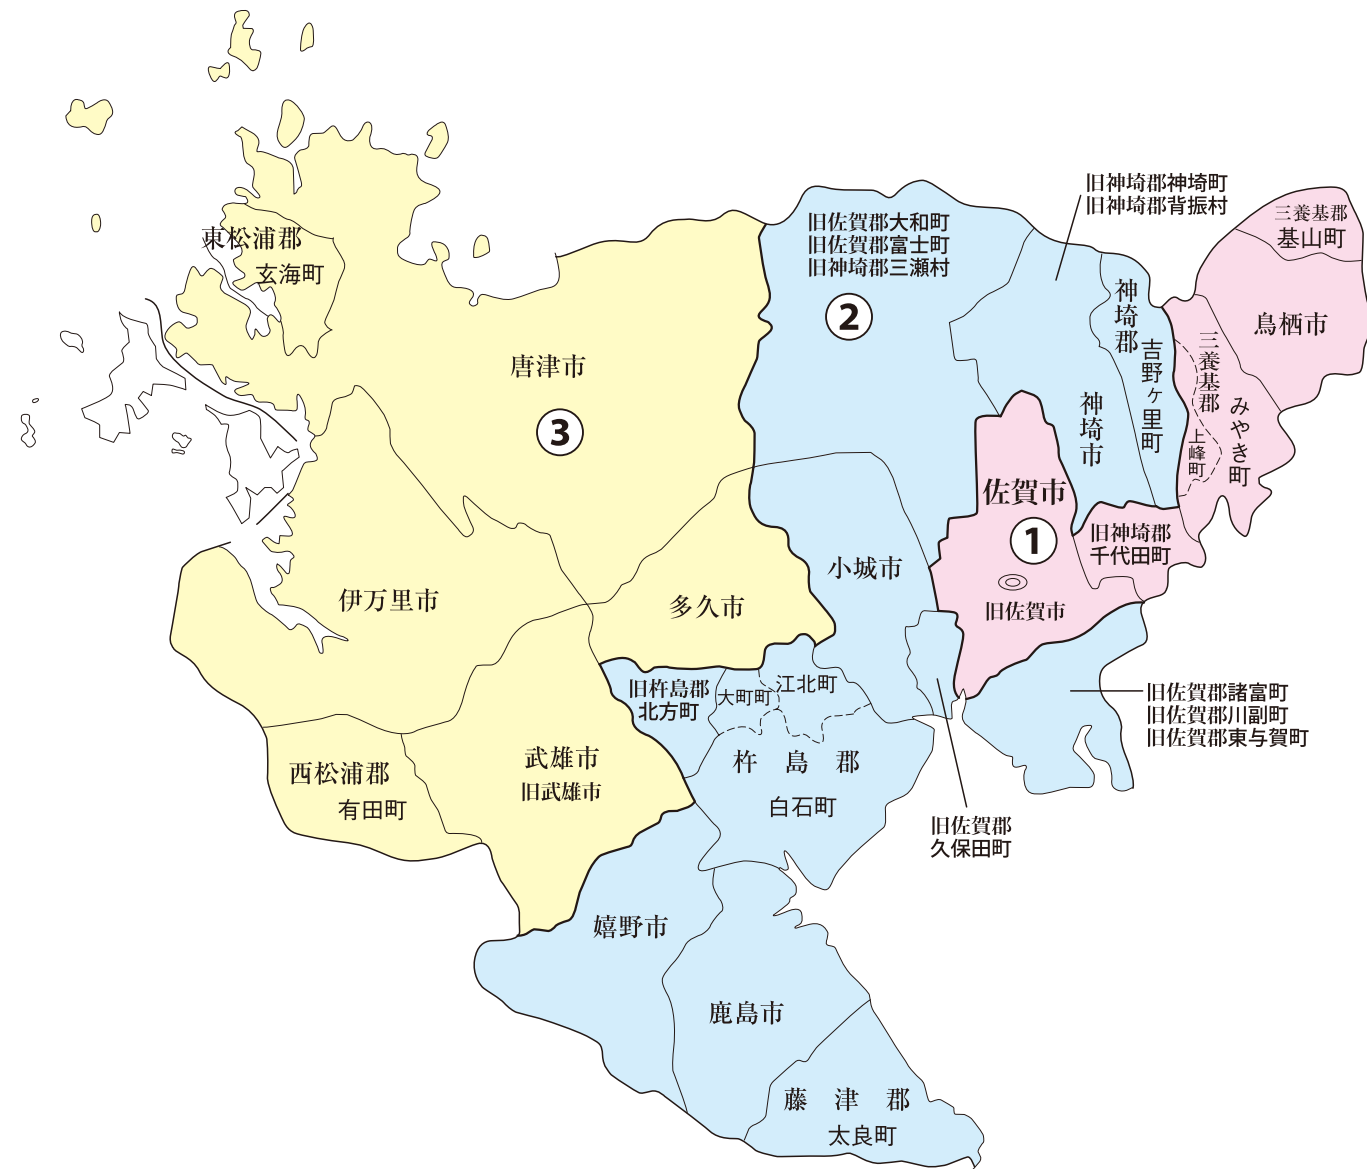

衆議院議員選挙小選挙区図

佐賀県

衆議院議員選挙の小選挙区が改定されました。
次の衆議院議員総選挙からは、新しい選挙区で選挙が行われます。

[改定前]

[改定後]

お問い合わせは

- 総務省選挙部
- 都道府県選挙管理委員会
- 市区町村選挙管理委員会