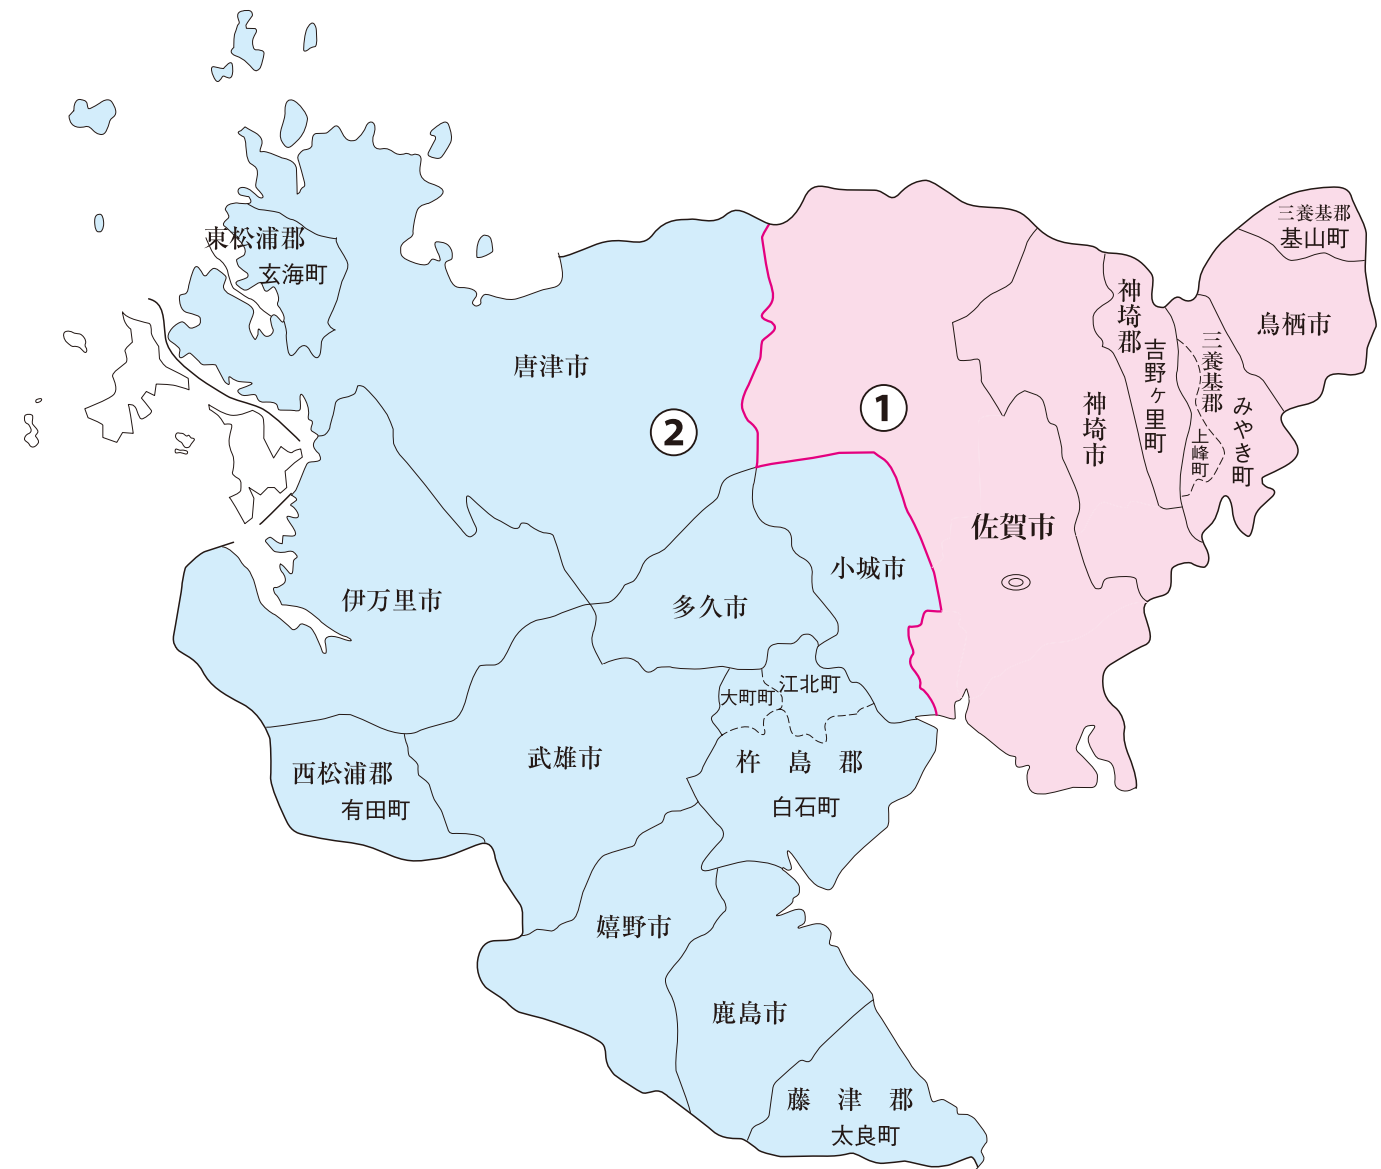

衆議院議員選挙小選挙区図

佐賀県

衆議院議員選挙の小選挙区が改定されました。
次の衆議院議員総選挙からは、新しい選挙区で選挙が行われます。

[改定前]

[改定後]

お問い合わせは

- 総務省選挙部
- 都道府県選挙管理委員会
- 市区町村選挙管理委員会