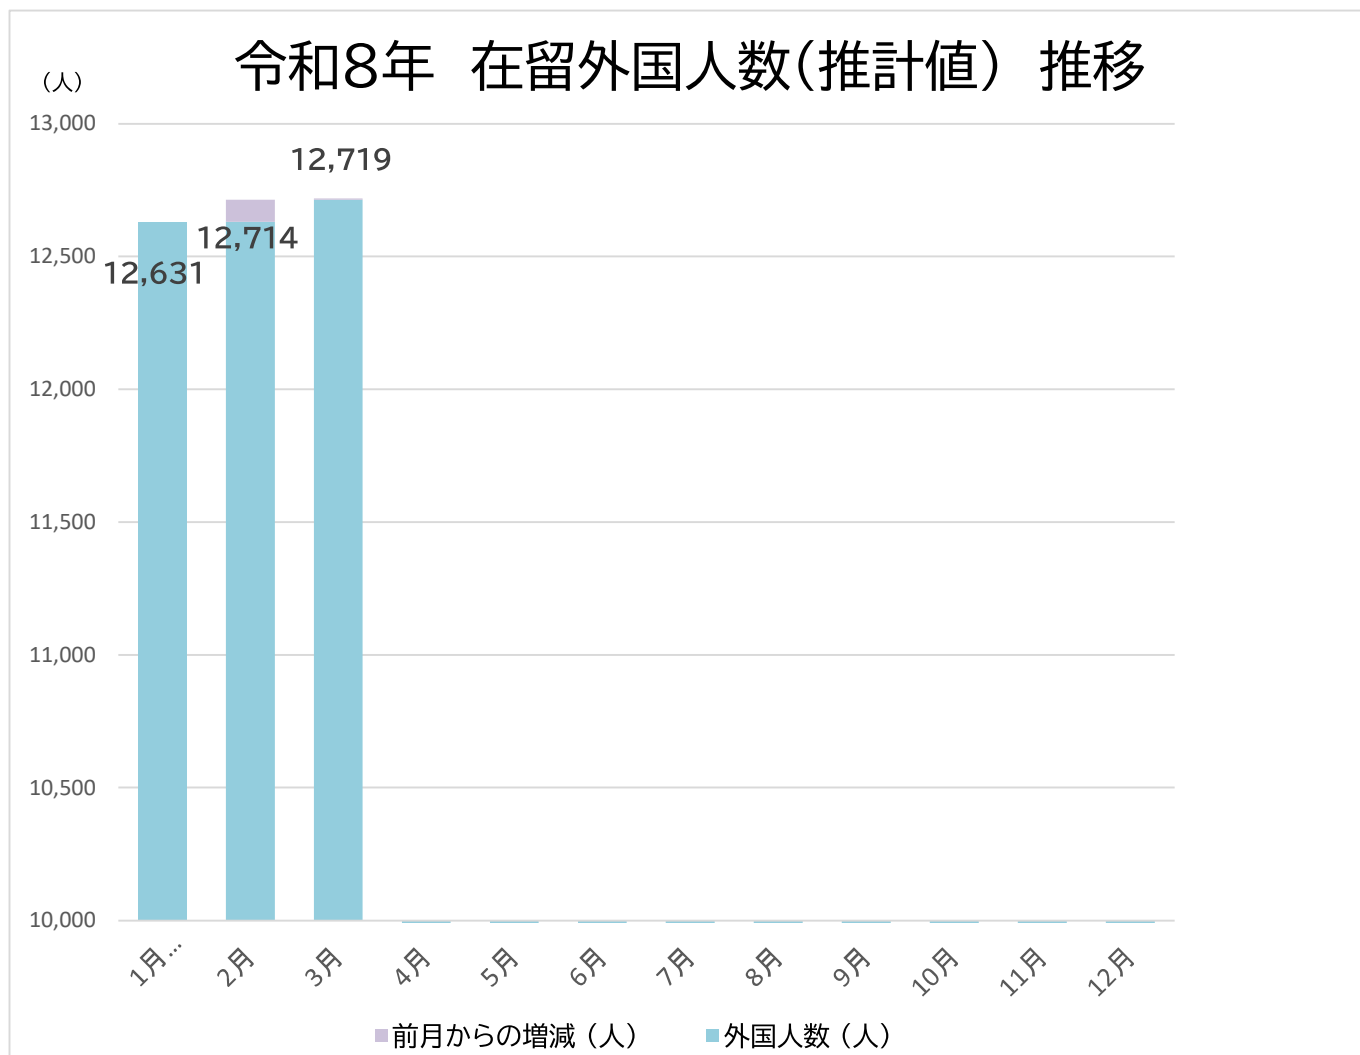

令和8年 在留外国人数(推計値)推移

令和8年	1月 (暫定値)	2月	3月	4月	5月	6月
外国人数(人)	12,631	12,714	12,719			
前月からの増減(人)	-	83	5			

令和8年	7月	8月	9月	10月	11月	12月
外国人数(人)						
前月からの増減(人)						

※各月1日現在(県多文化共生さが推進課作成)