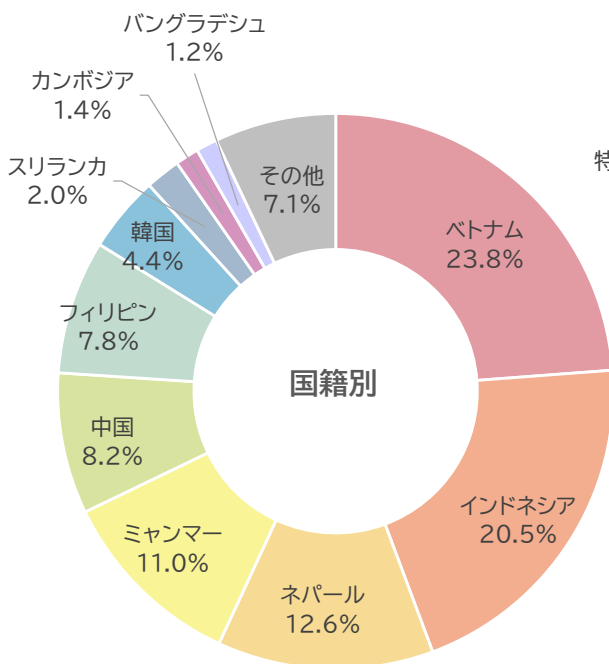

在留外国人数の状況

年次別在留外国人数の推移

(人)

年次	H29	H30	H31	R2	R3	R4	R5	R6	R7	R8
佐賀県	5,143	5,666	6,338	7,205	7,027	6,394	7,785	9,601	11,175	12,631
全国	2,323,428	2,497,656	2,667,199	2,866,715	2,811,543	2,704,341	2,993,839	3,323,374	3,677,463	-

総務省「住民基本台帳に基づく人口、人口動態及び世帯数調査」(各年1月1日現在)及び佐賀県「在留外国人調査」(令和8年1月1日現在)より県多文化共生さが推進課作成

総務省「住民基本台帳に基づく人口、人口動態及び世帯数調査」(各年1月1日現在)及び佐賀県「在留外国人調査」(令和8年1月1日現在)より県多文化共生さが推進課作成

県多文化共生さが推進課調べ(令和8年1月1日現在)