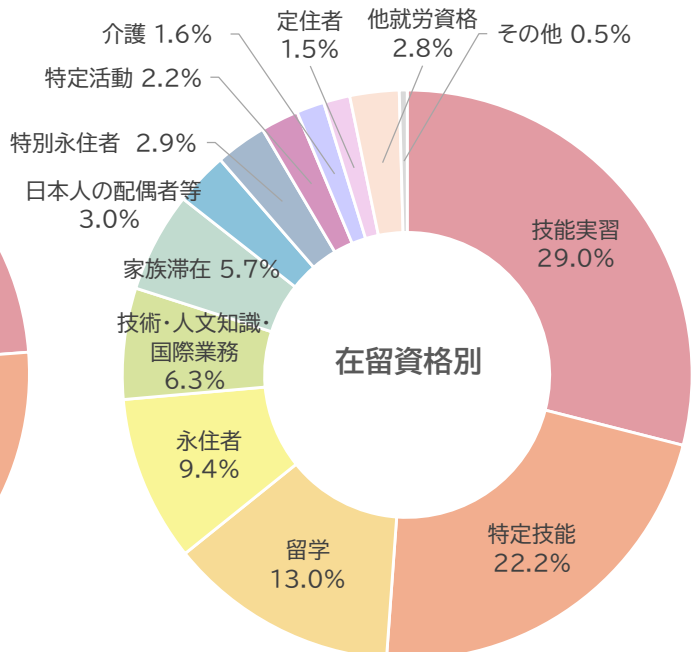

在留外国人数の状況

年次別在留外国人数の推移

(人)

年次	H29	H30	H31	R2	R3	R4	R5	R6	R7	R8
佐賀県	5,143	5,666	6,338	7,205	7,027	6,394	7,785	9,601	11,175	12,631
全国	2,323,428	2,497,656	2,667,199	2,866,715	2,811,543	2,704,341	2,993,839	3,323,374	3,677,463	-

総務省「住民基本台帳に基づく人口、人口動態及び世帯数調査」(各年1月1日現在)及び佐賀県「在留外国人調査」(令和8年1月1日現在)より県多文化共生さが推進課作成

総務省「住民基本台帳に基づく人口、人口動態及び世帯数調査」(各年1月1日現在)及び佐賀県「在留外国人調査」(令和8年1月1日現在)より県多文化共生さが推進課作成

県多文化共生さが推進課調べ(令和8年1月1日現在)