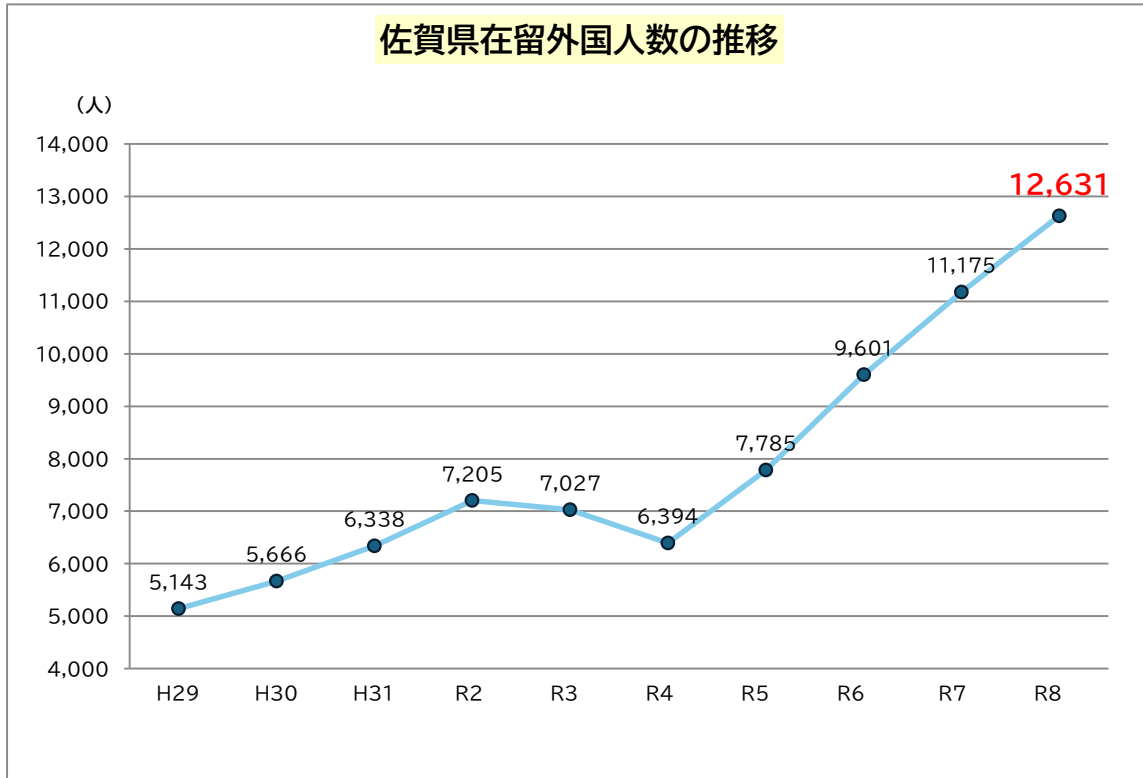

在留外国人数の状況

年次別在留外国人数の推移

(人)

年次	H29	H30	H31	R2	R3	R4	R5	R6	R7	R8
佐賀県	5,143	5,666	6,338	7,205	7,027	6,394	7,785	9,601	11,175	12,631
全国	2,323,428	2,497,656	2,667,199	2,866,715	2,811,543	2,704,341	2,993,839	3,323,374	3,677,463	-

総務省「住民基本台帳に基づく人口、人口動態及び世帯数調査」(各年1月1日現在)及び佐賀県「在留外国人調査」(令和8年1月1日現在)より県多文化共生さが推進課作成

総務省「住民基本台帳に基づく人口、人口動態及び世帯数調査」(各年1月1日現在)及び佐賀県「在留外国人調査」(令和8年1月1日現在)より県多文化共生さが推進課作成

県多文化共生さが推進課調べ(令和8年1月1日現在)