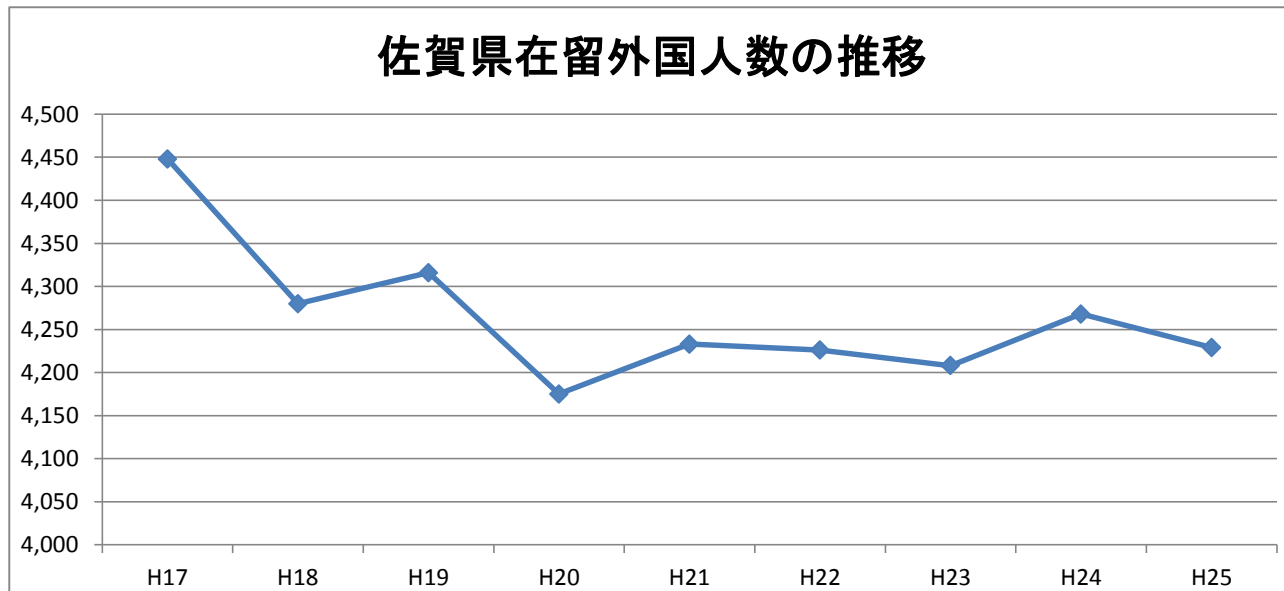

在留外国人数の状況

年次別在留外国人数の推移

各年12月末現在

年次	17	18	19	20	21	22	23	24	25
佐賀県	4,448	4,280	4,316	4,175	4,233	4,226	4,208	4,268	4,229
全国	2,011,555	2,084,919	2,152,973	2,217,426	2,186,121	2,134,151	2,078,508	2,033,656	

佐賀県在留外国人数の推移

※平成23年までは「外国人登録者数」として統計を作成。