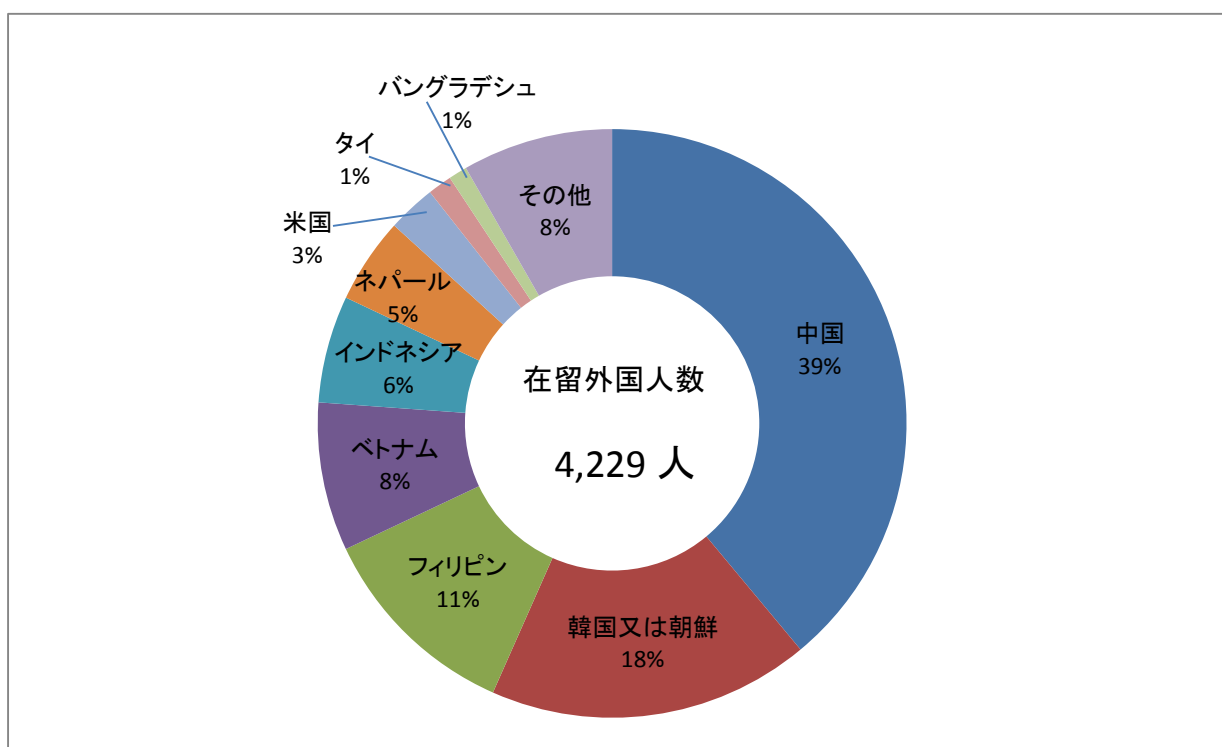

在留外国人数の状況

年次別在留外国人数の推移

各年12月末現在

年次	17	18	19	20	21	22	23	24	25
佐賀県	4,448	4,280	4,316	4,175	4,233	4,226	4,208	4,268	4,229
全国	2,011,555	2,084,919	2,152,973	2,217,426	2,186,121	2,134,151	2,078,508	2,033,656	

佐賀県在留外国人数の推移

※平成23年までは「外国人登録者数」として統計を作成。