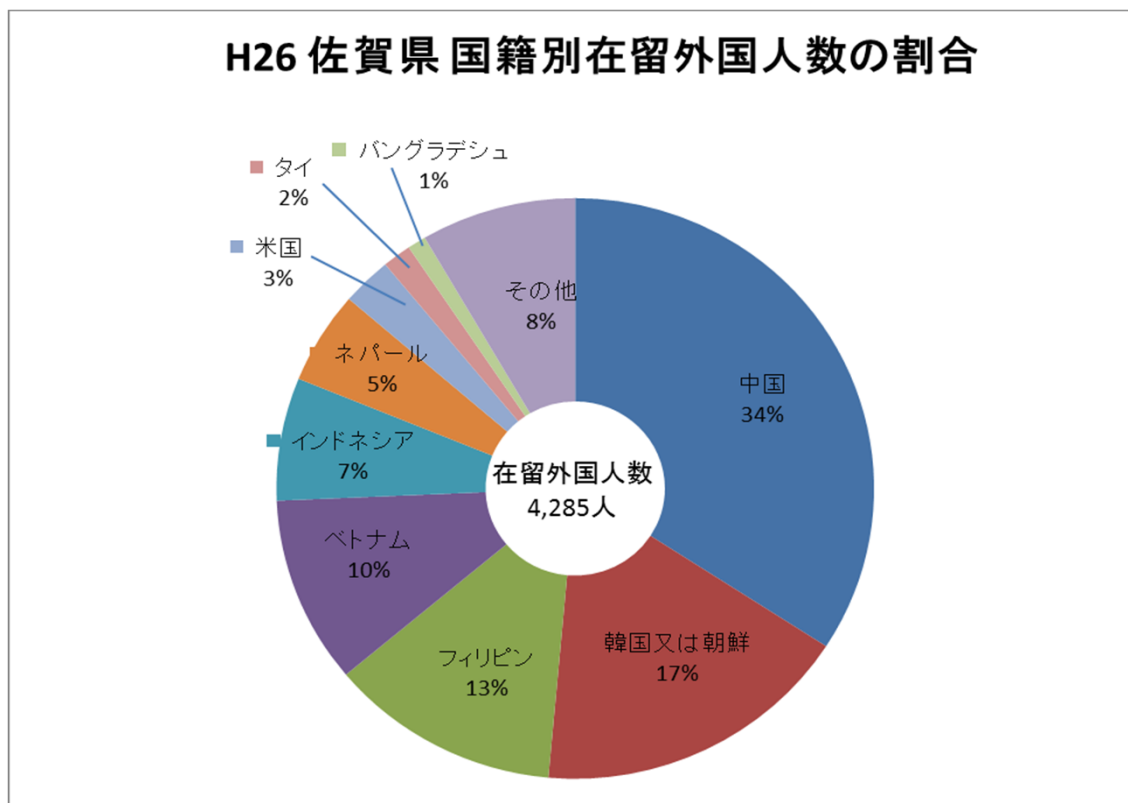

在留外国人数の状況

年次別在留外国人数の推移

各年12月末現在

年次	H17	H18	H19	H20	H21	H22	H23	H24	H25	H26
佐賀県	4,448	4,280	4,316	4,175	4,233	4,226	4,208	4,268	4,229	4,285
全国	2,011,555	2,084,919	2,152,973	2,217,426	2,186,121	2,134,151	2,078,508	2,033,656	2,066,445	