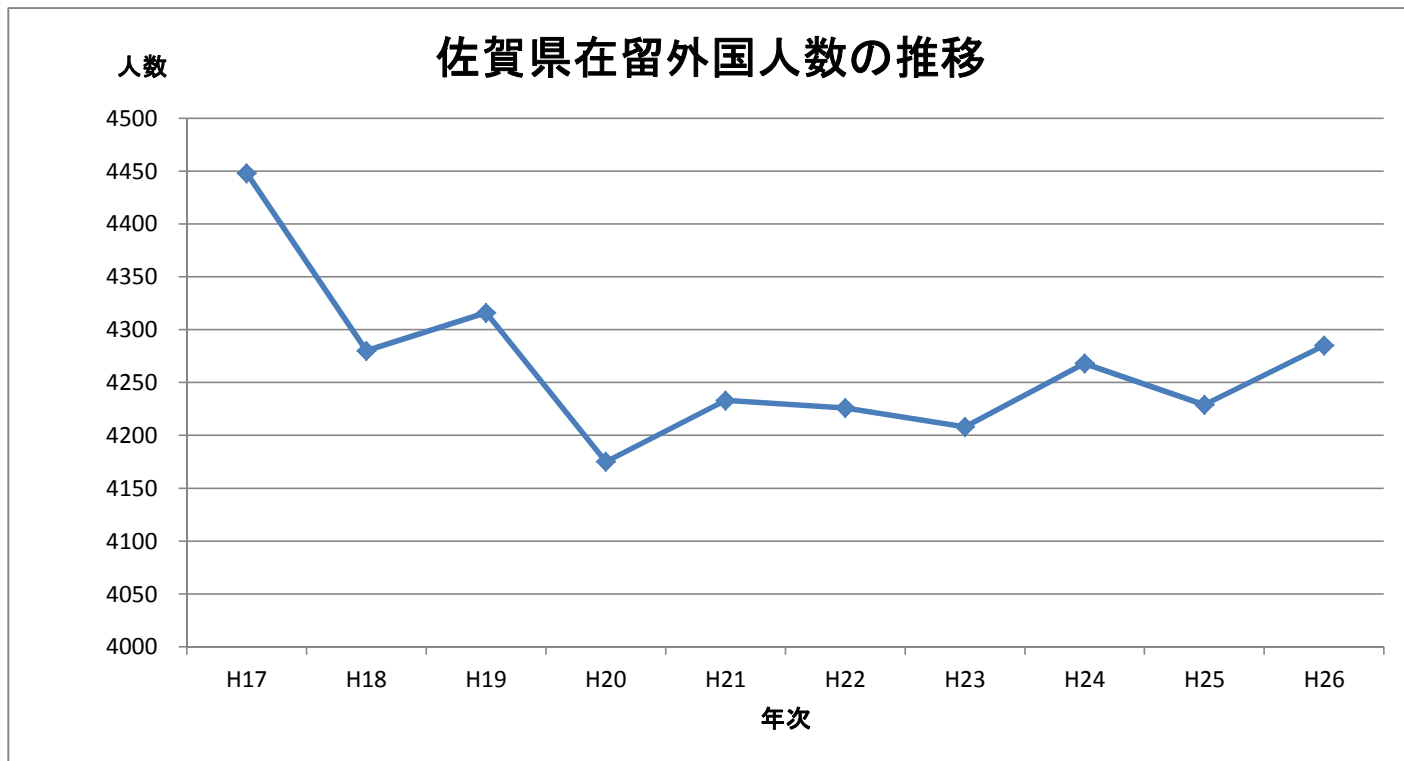

在留外国人数の状況

年次別在留外国人数の推移

各年12月末現在

年次	H17	H18	H19	H20	H21	H22	H23	H24	H25	H26
佐賀県	4,448	4,280	4,316	4,175	4,233	4,226	4,208	4,268	4,229	4,285
全国	2,011,555	2,084,919	2,152,973	2,217,426	2,186,121	2,134,151	2,078,508	2,033,656	2,066,445	

※平成23年までは「外国人登録者数」として統計を作成。