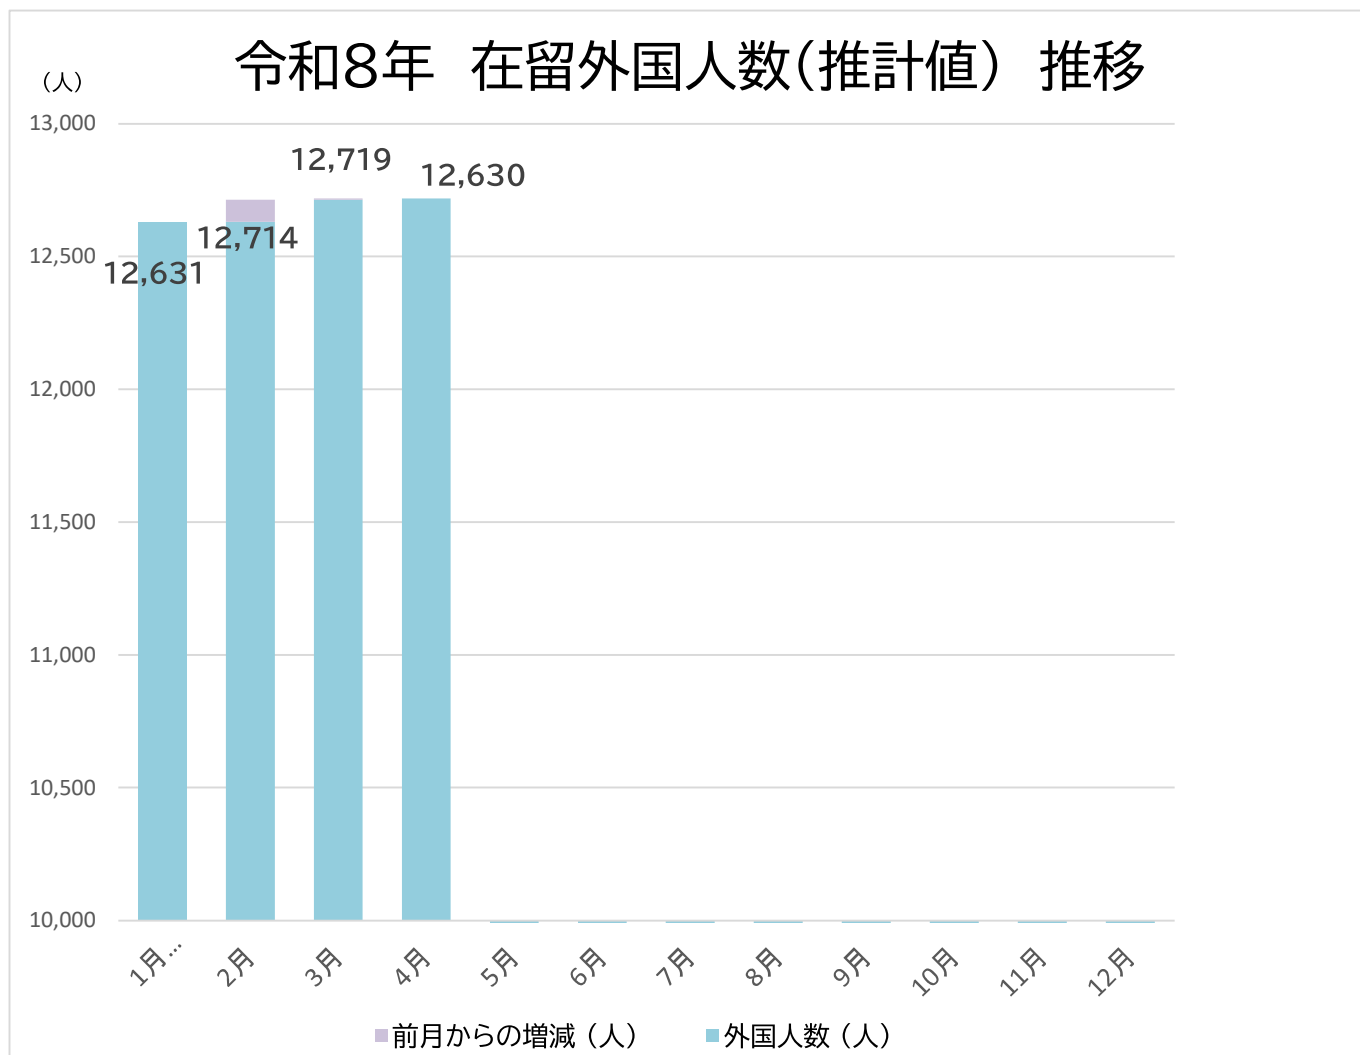

令和8年 在留外国人数(推計値)推移

令和8年	1月 (暫定値)	2月	3月	4月	5月	6月
外国人数(人)	12,631	12,714	12,719	12,630		
前月からの増減(人)	-	83	5	-89		

令和8年	7月	8月	9月	10月	11月	12月
外国人数(人)						
前月からの増減(人)						

※各月1日現在(県多文化共生さが推進課作成)