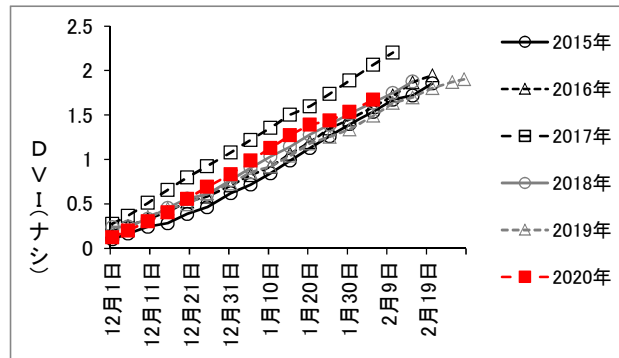

DVI(ナシ)

年次	12月1日 0時	12月5日 0時	12月10日 0時	12月15日 0時	12月20日 0時	12月25日 0時	12月31日 0時	1月5日 0時	1月10日 0時	1月15日 0時	1月20日 0時	1月25日 0時	1月30日 0時	2月5日 0時	2月10日 0時	2月15日 0時	2月20日 0時	2月25日 0時	2月28日 0時
2015年	0.103	0.165	0.243	0.281	0.387	0.463	0.621	0.716	0.843	0.987	1.128	1.261	1.397	1.535	1.674	1.720	1.857		
2016年	0.192	0.249	0.329	0.407	0.527	0.58	0.707	0.822	0.917	1.065	1.194	1.348	1.45	1.589	1.718	1.866	1.948		
2017年	0.276	0.365	0.511	0.657	0.797	0.922	1.078	1.219	1.355	1.505	1.596	1.737	1.888	2.065	2.203				
2018年	0.238	0.244	0.331	0.456	0.56	0.608	0.768	0.905	1.033	1.145	1.279	1.393	1.516	1.641	1.747	1.878			
2019年	0.174	0.229	0.355	0.449	0.496	0.617	0.729	0.854	0.920	1.042	1.178	1.254	1.337	1.491	1.635	1.698	1.803	1.872	1.902
2020年	0.124	0.200	0.305	0.406	0.556	0.691	0.834	0.988	1.130	1.273	1.391	1.438	1.535	1.671					

7.2度以下低温遭遇時間

年次	12月1日 0時	12月5日 0時	12月10日 0時	12月15日 0時	12月20日 0時	12月25日 0時	12月31日 0時	1月5日 0時	1月10日 0時	1月15日 0時	1月20日 0時	1月25日 0時	1月30日 0時	2月5日 0時	2月10日 0時	2月15日 0時	2月20日 0時	2月25日 0時	2月28日 0時	3月5日 0時	3月10日 0時	
2015年	46	61	86	91	153	170	260	304	363	450	538	650	726	811	892	923	1018					
2016年	82	109	149	185	261	279	345	415	445	540	624	737	809	887	957	1061	1109					
2017年	110	158	255	347	429	510	592	678	766	884	935	1033	1153	1284	1390							
2018年	85	85	141	196	236	255	346	442	515	574	656	720	798	864	922	1003						
2019年	78	98	175	229	250	318	364	447	469	530	609	640	643	739	820	838	908	943	951	992	1041	
2020年	83	128	185	241	340	421	496	602	712	813	883	909	964	1045								