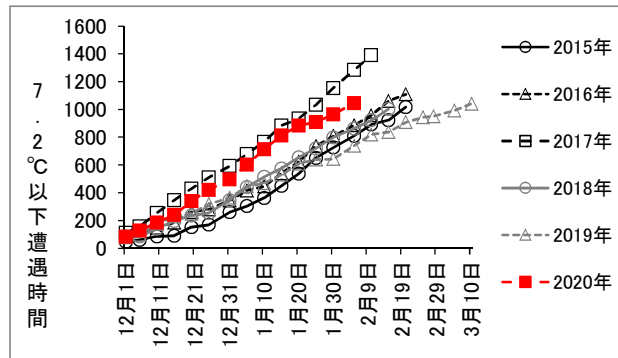

DVI(ナシ)

年次	12月1日 0時	12月5日 0時	12月10日 0時	12月15日 0時	12月20日 0時	12月25日 0時	12月31日 0時	1月5日 0時	1月10日 0時	1月15日 0時	1月20日 0時	1月25日 0時	1月30日 0時	2月5日 0時	2月10日 0時	2月15日 0時	2月20日 0時	2月25日 0時	2月28日 0時
2015年	0.103	0.165	0.243	0.281	0.387	0.463	0.621	0.716	0.843	0.987	1.128	1.261	1.397	1.535	1.674	1.720	1.857		
2016年	0.192	0.249	0.329	0.407	0.527	0.58	0.707	0.822	0.917	1.065	1.194	1.348	1.45	1.589	1.718	1.866	1.948		
2017年	0.276	0.365	0.511	0.657	0.797	0.922	1.078	1.219	1.355	1.505	1.596	1.737	1.888	2.065	2.203				
2018年	0.238	0.244	0.331	0.456	0.56	0.608	0.768	0.905	1.033	1.145	1.279	1.393	1.516	1.641	1.747	1.878			
2019年	0.174	0.229	0.355	0.449	0.496	0.617	0.729	0.854	0.920	1.042	1.178	1.254	1.337	1.491	1.635	1.698	1.803	1.872	1.902
2020年	0.124	0.200	0.305	0.406	0.556	0.691	0.834	0.988	1.130	1.273	1.391	1.438	1.535	1.671					

7.2度以下低温遭遇時間

年次	12月1日 0時	12月5日 0時	12月10日 0時	12月15日 0時	12月20日 0時	12月25日 0時	12月31日 0時	1月5日 0時	1月10日 0時	1月15日 0時	1月20日 0時	1月25日 0時	1月30日 0時	2月5日 0時	2月10日 0時	2月15日 0時	2月20日 0時	2月25日 0時	2月28日 0時	3月5日 0時	3月10日 0時	
2015年	46	61	86	91	153	170	260	304	363	450	538	650	726	811	892	923	1018					
2016年	82	109	149	185	261	279	345	415	445	540	624	737	809	887	957	1061	1109					
2017年	110	158	255	347	429	510	592	678	766	884	935	1033	1153	1284	1390							
2018年	85	85	141	196	236	255	346	442	515	574	656	720	798	864	922	1003						
2019年	78	98	175	229	250	318	364	447	469	530	609	640	643	739	820	838	908	943	951	992	1041	
2020年	83	128	185	241	340	421	496	602	712	813	883	909	964	1045								