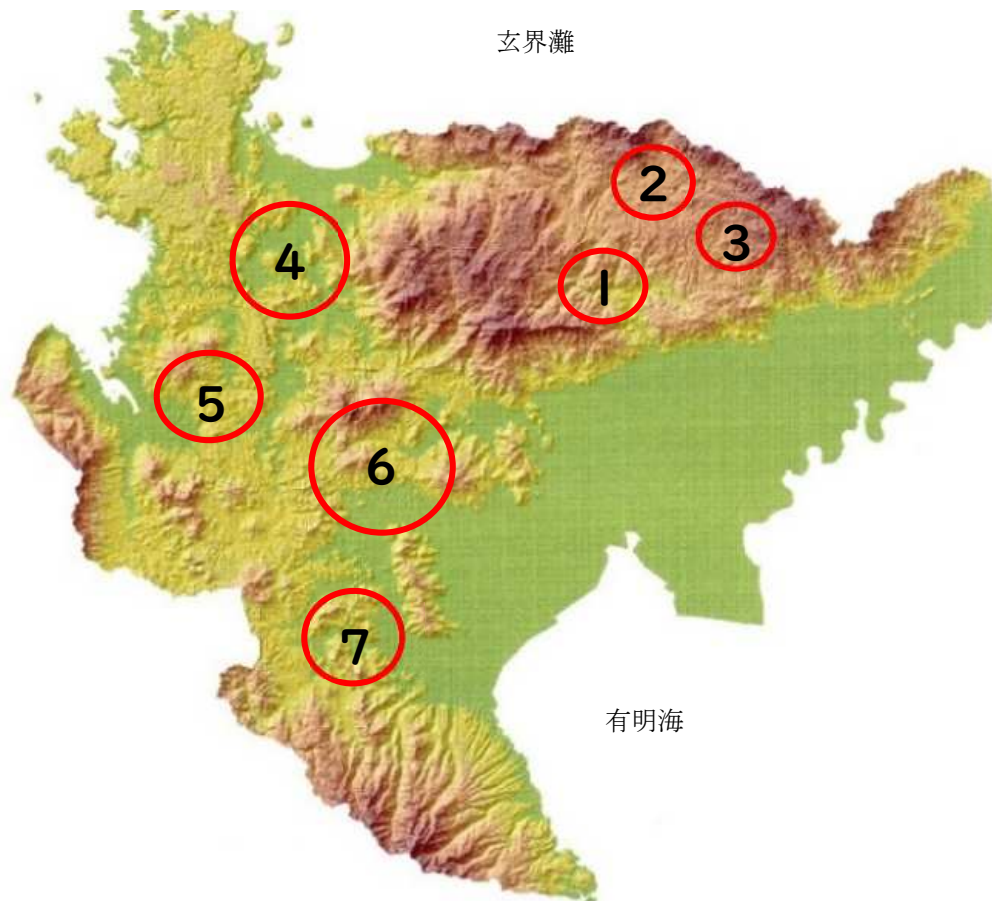

令和3年度さがの森林採光事業実施事例

10年以上もの間、一度も間伐等の手入れが行われていない荒廃した人工林を対象に、強度（通常より多い伐採本数）の間伐を実施した箇所を紹介します。

	地区名	所在市町	面積
①	富士地区	佐賀市富士町	14.64 ha
②	三瀬地区	佐賀市三瀬	34.28 ha
③	服巻地区	神崎市脊振町	30.71 ha
④	唐津地区	唐津市北波多岸山 他	68.26 ha
⑤	伊万里地区	伊万里市松浦町 他	38.16 ha
⑥	杵藤地区（武雄）	武雄市山内町	39.86 ha
⑦	杵藤地区（嬉野）	嬉野市嬉野町 他	52.67 ha

整備前（富士地区）

整備後（富士地区）

整備前（服巻地区）

整備後（服巻地区）