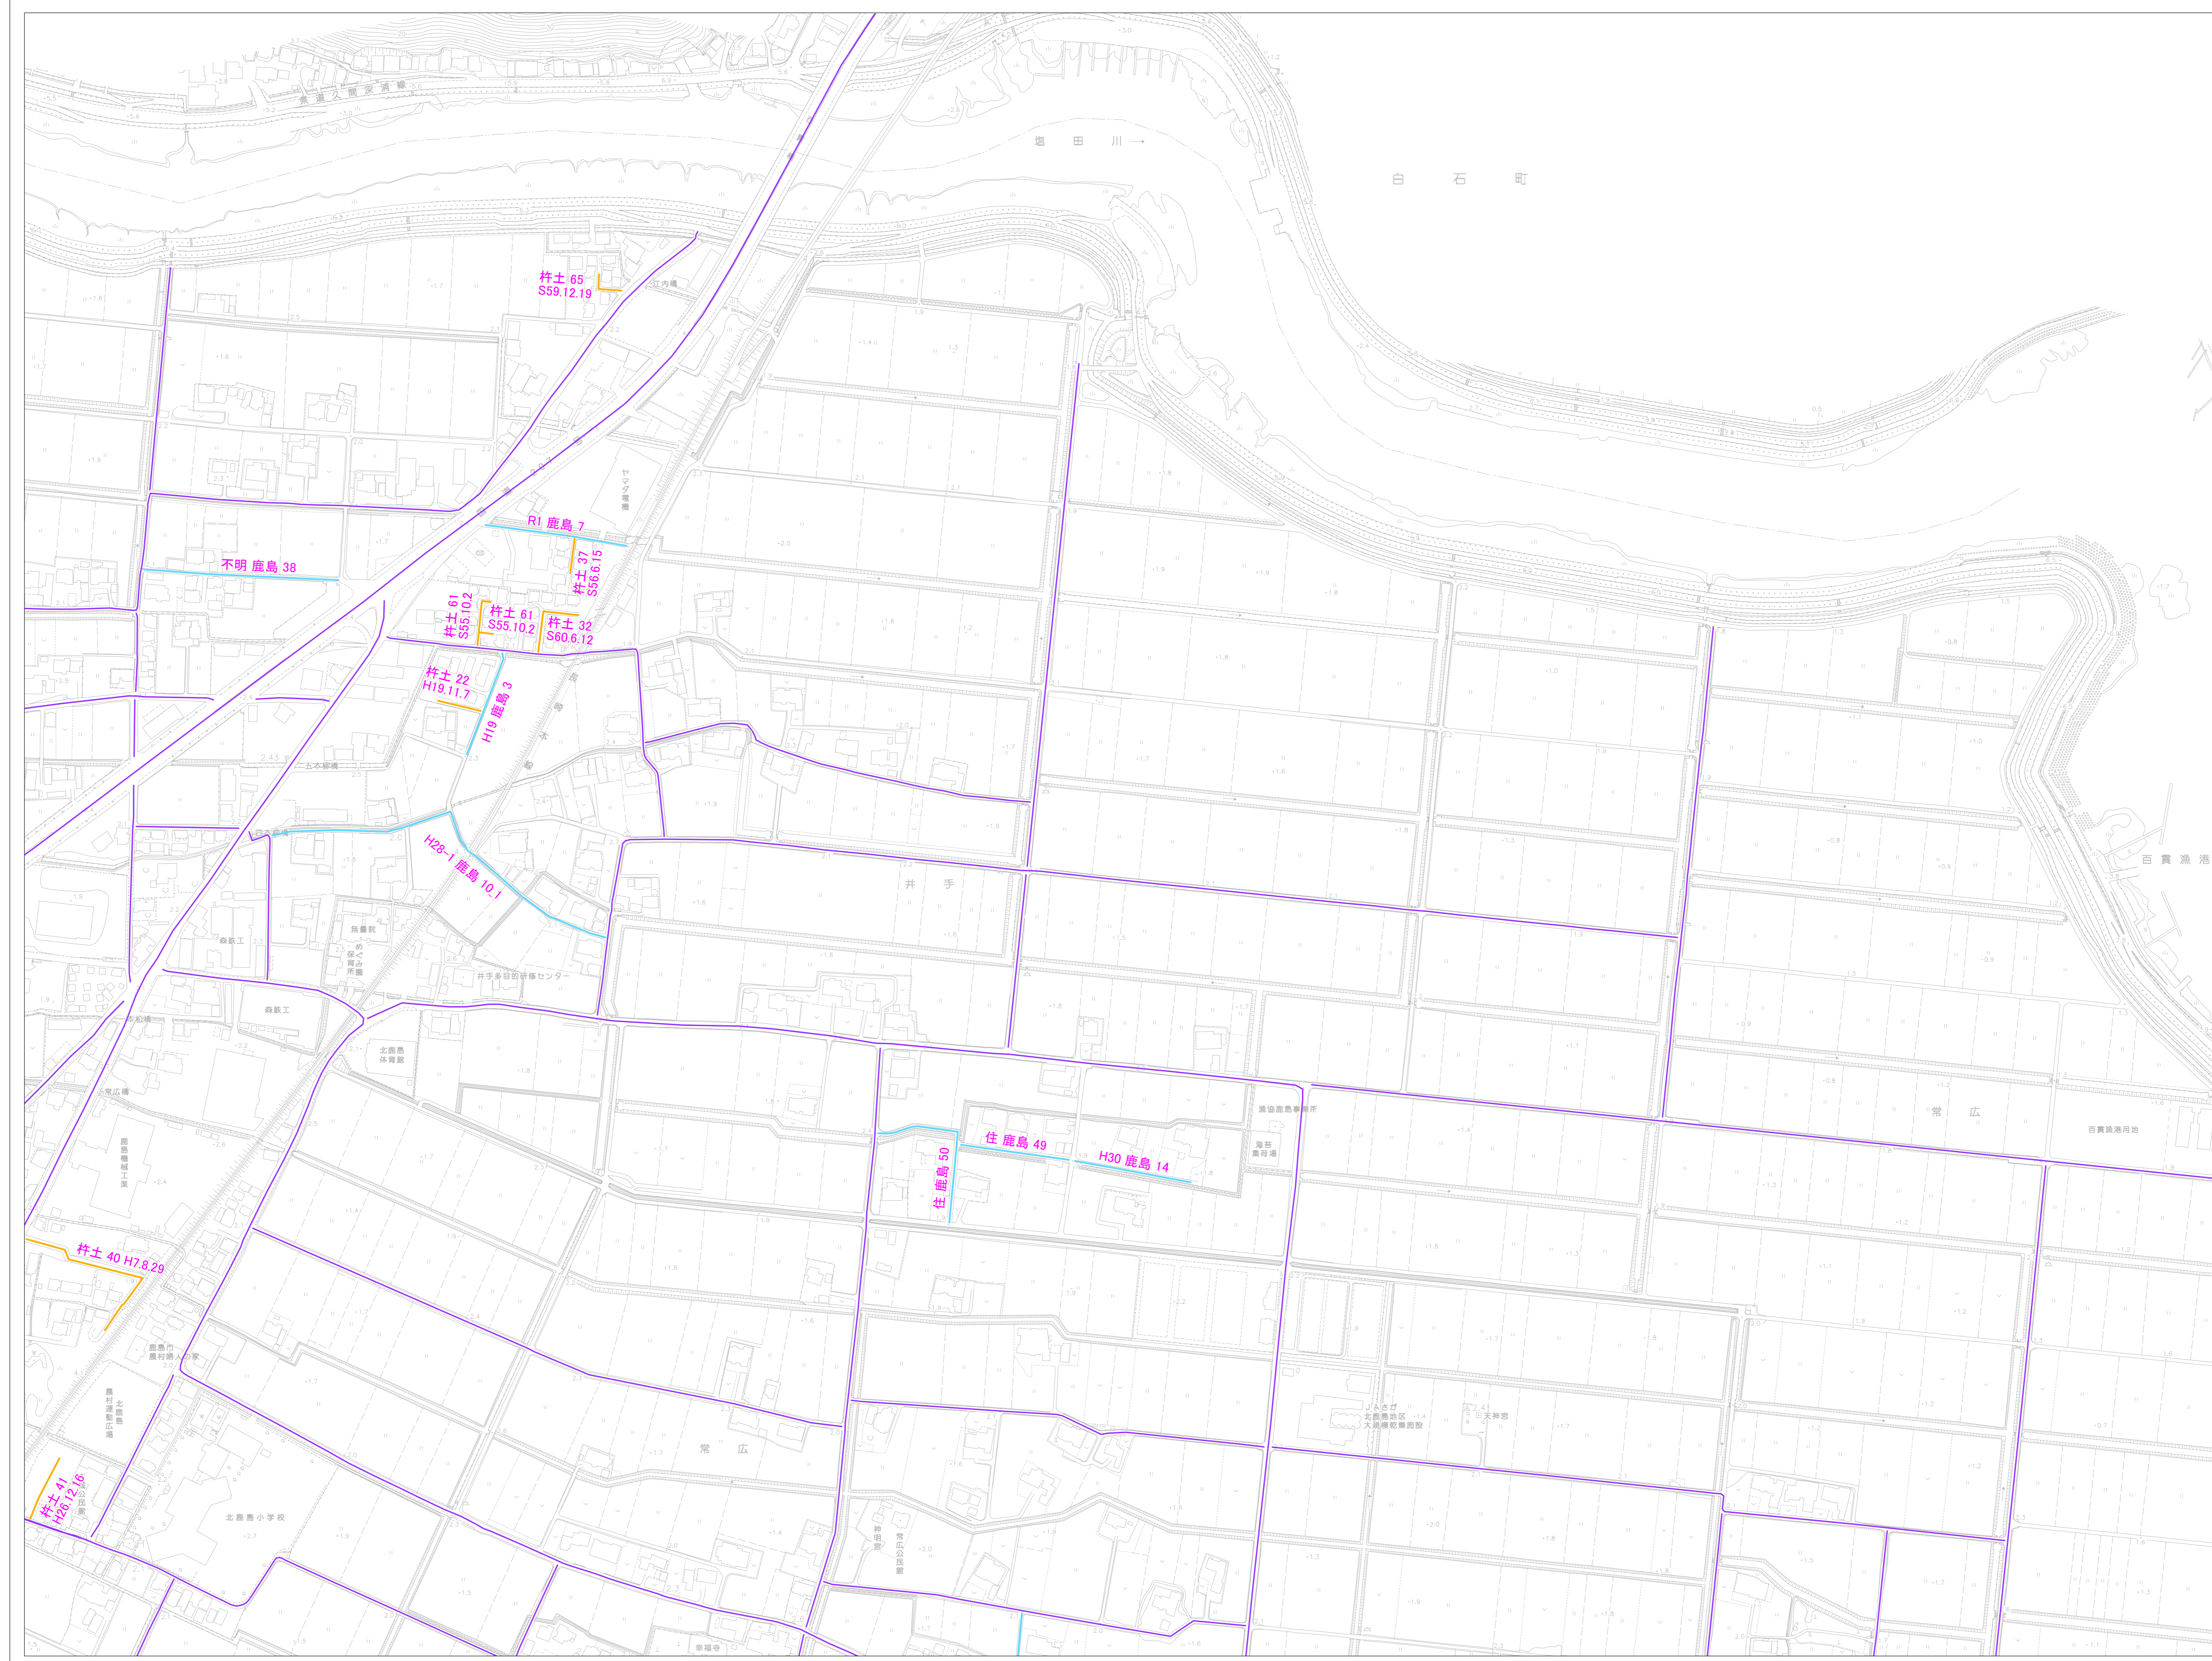

02JB591

指定道路図

凡 例

高速道路	—
国県市町道	—
法42条1項5号道路	—
法42条2項道路	—
路線相対番号	001

02JB591