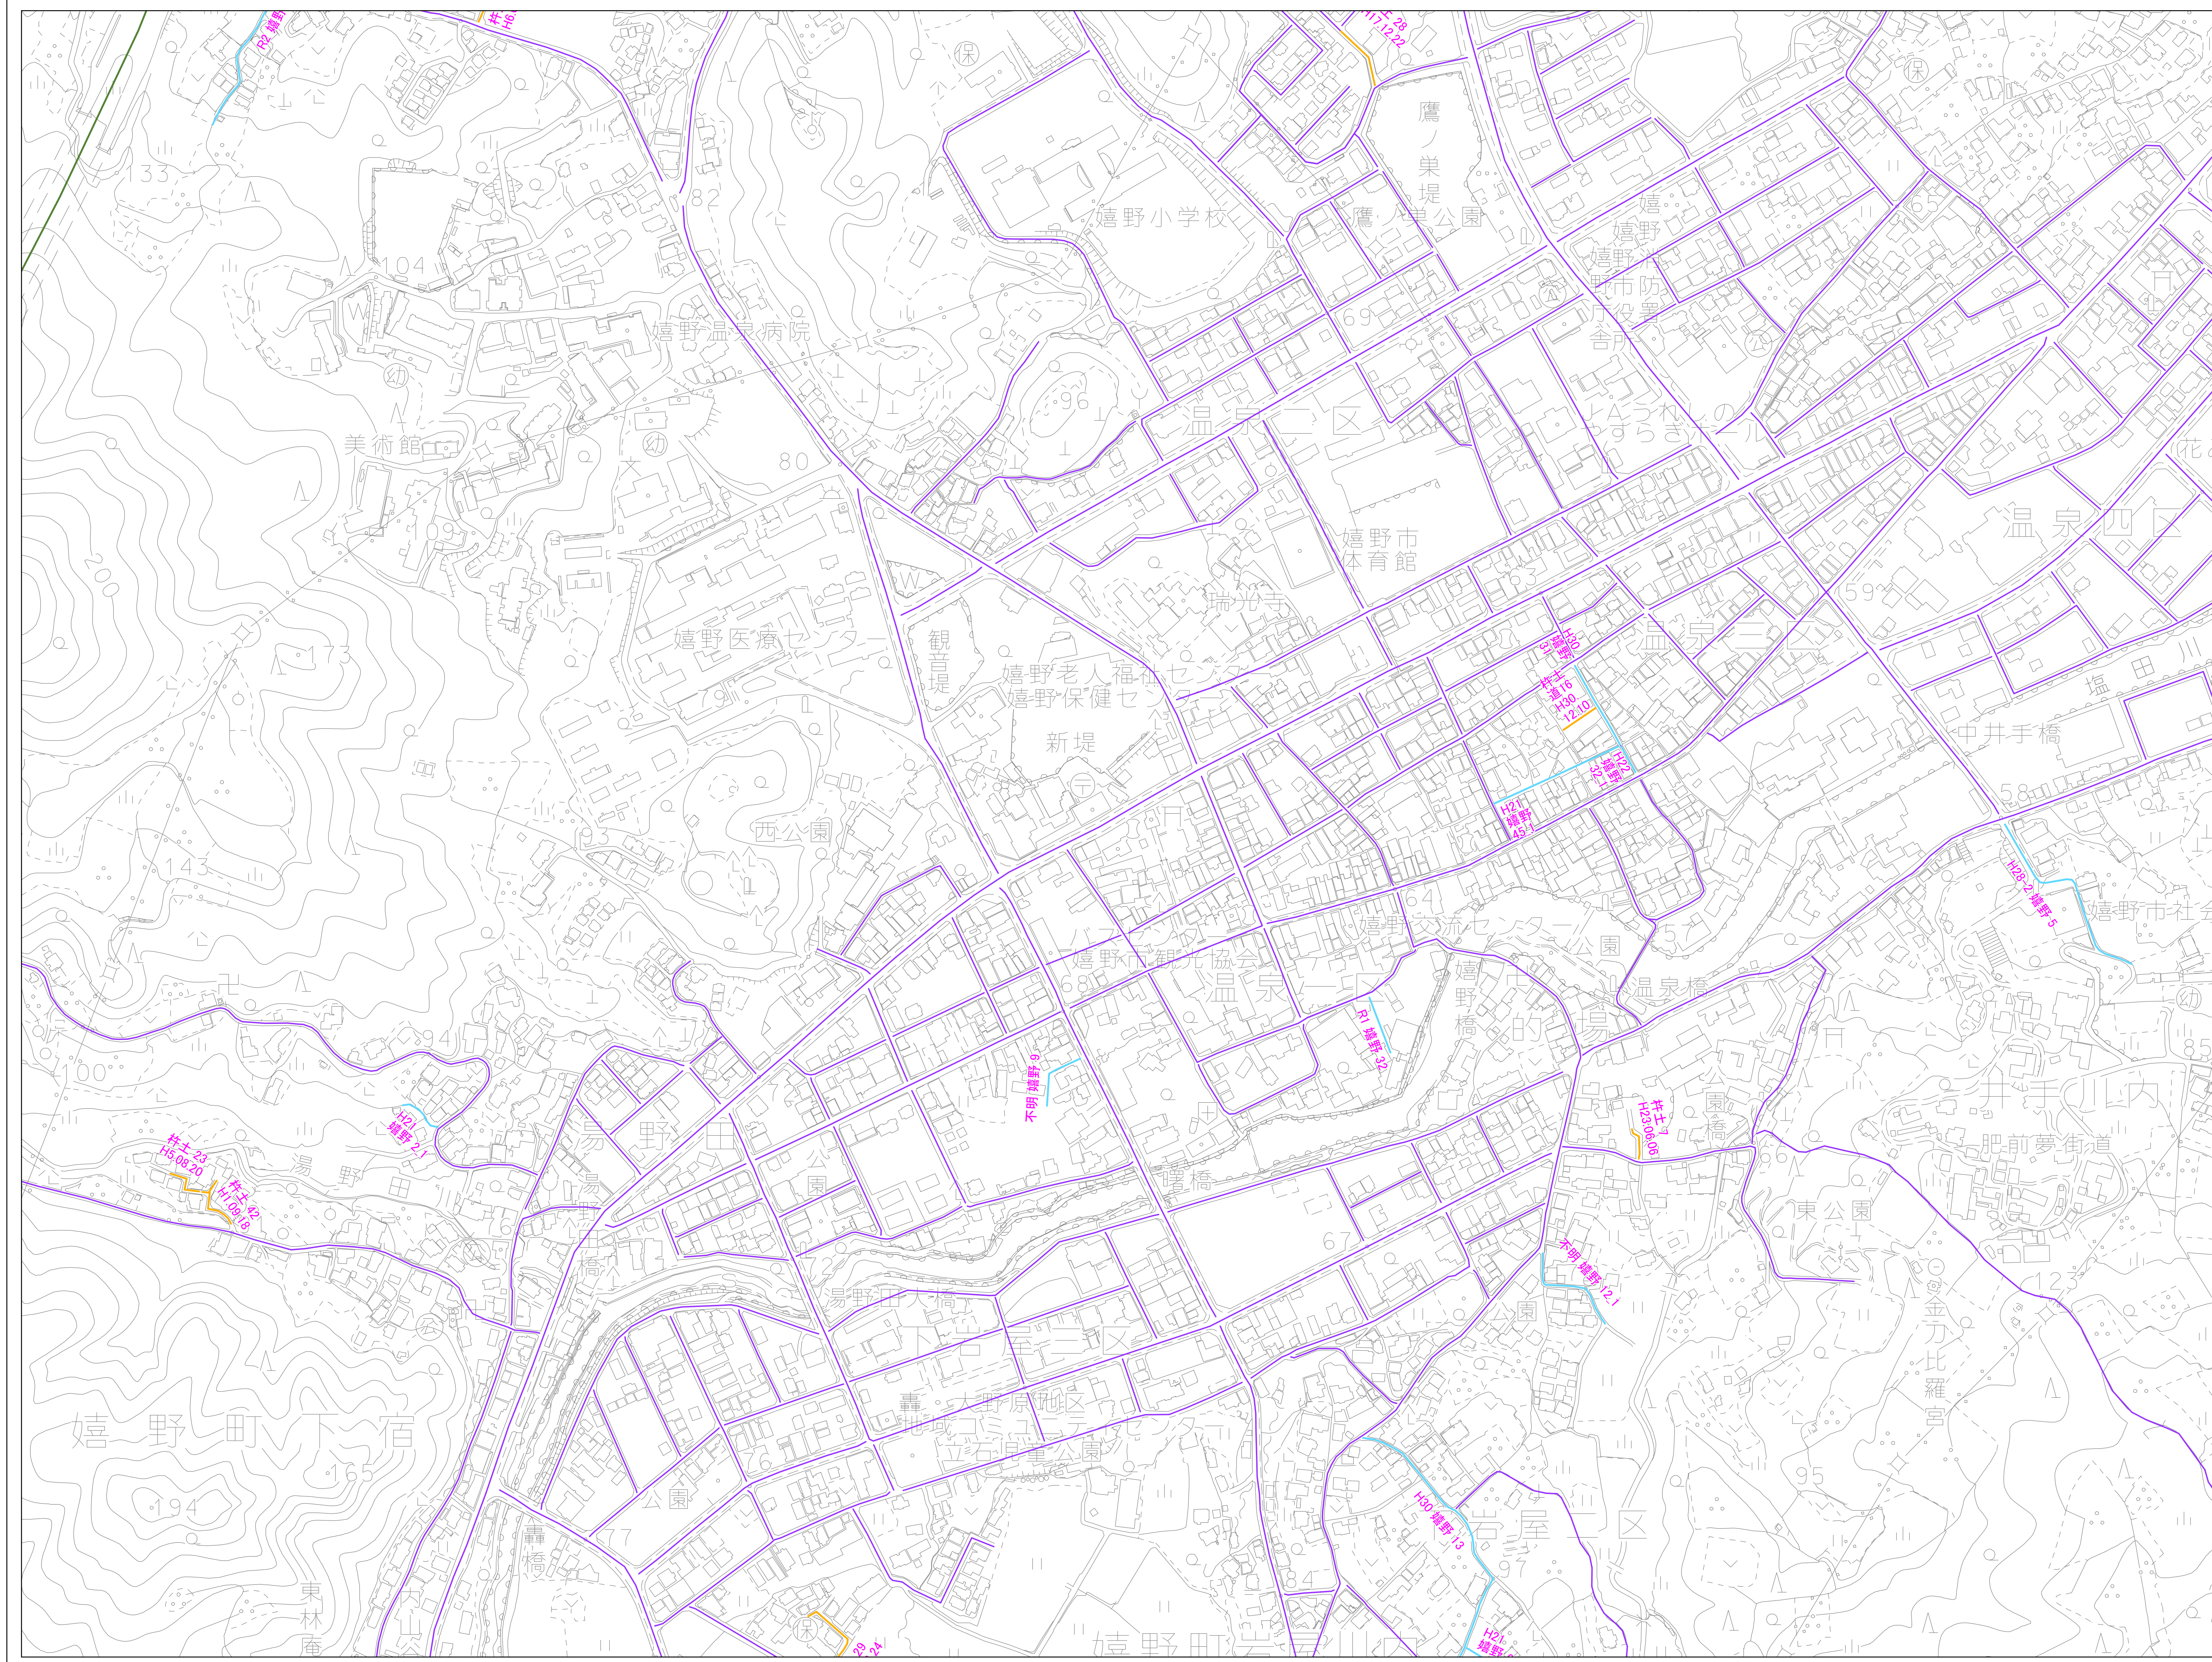

02JB661

指定道路図

02JB654	02JB663	02JB664
02JB652	02JB661	02JB662
02JB654	02JB663	02JB664

凡例

高速道路	—
国県市町道	—
法42条1項5号道路	—
法42条2項道路	—
路線相談番号	001

02JB661