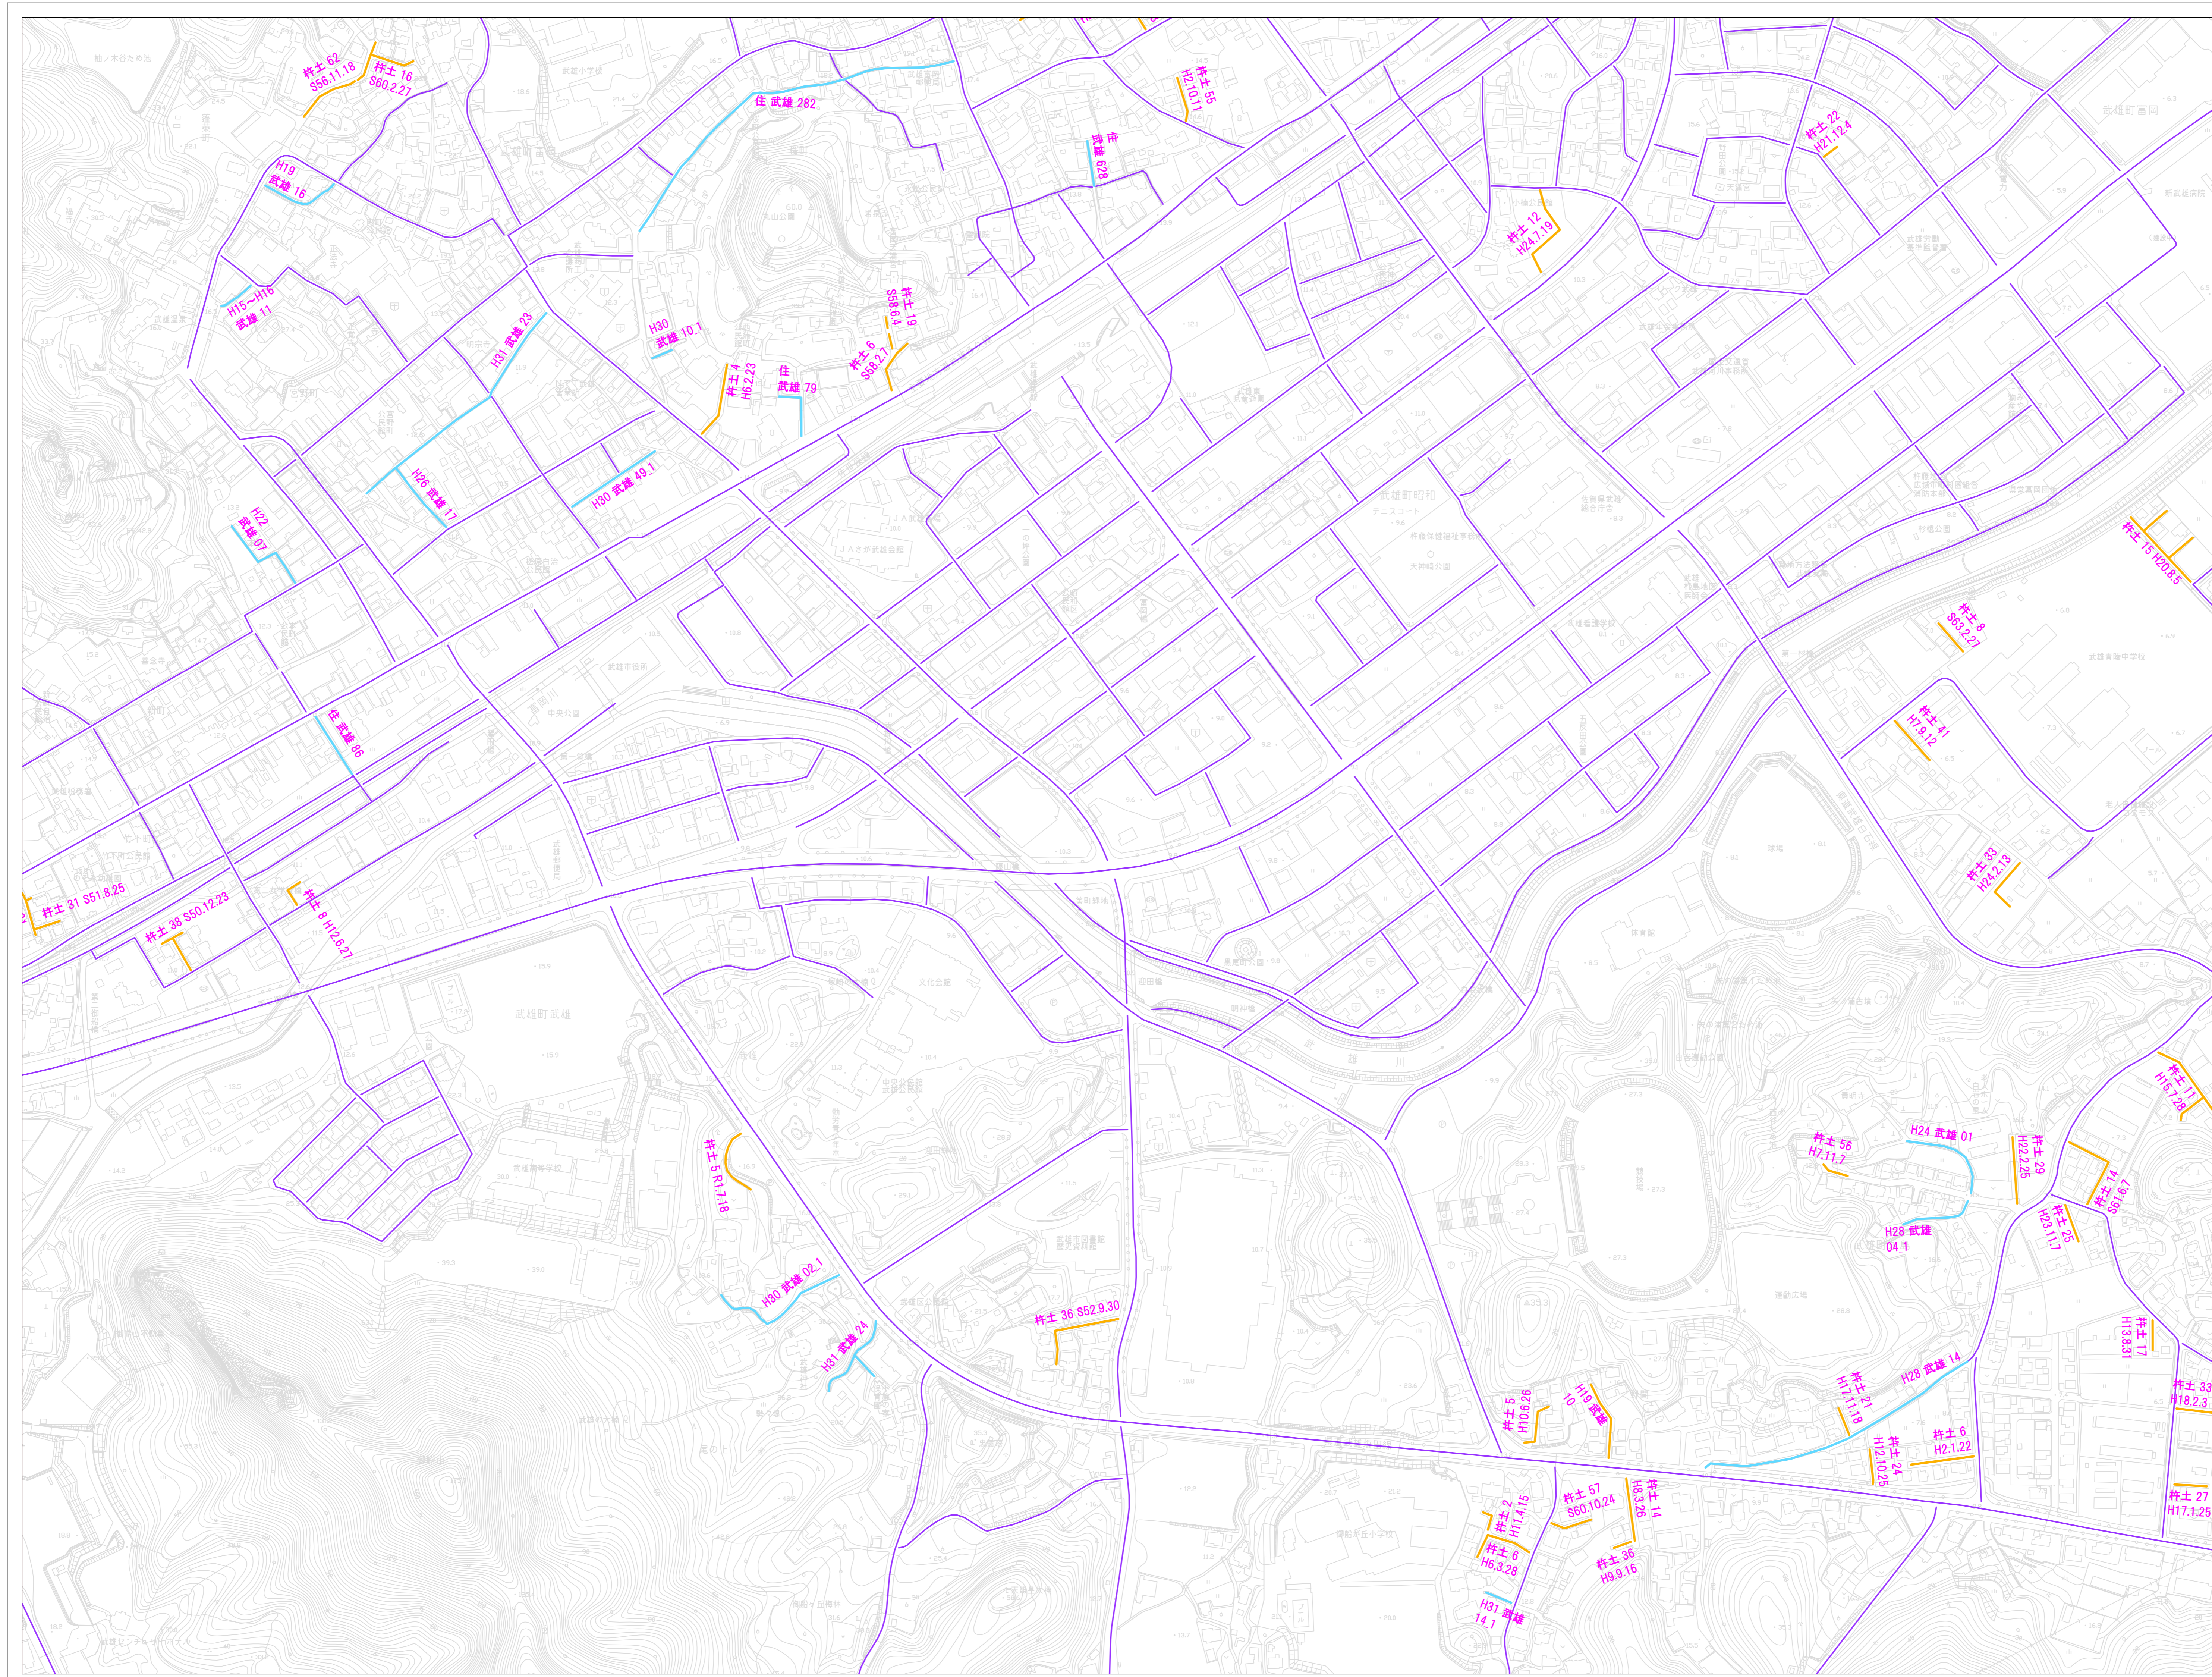

02JB273

指定道路図

02JB262	02JB271	02JB272
02JB264	02JB273	02JB274
02JB362	02JB371	02JB372

凡 例

高速道路	—
国県市町道	—
法42条1項5号道路	—
法42条2項道路	—
道路相談番号	0001

02JB273