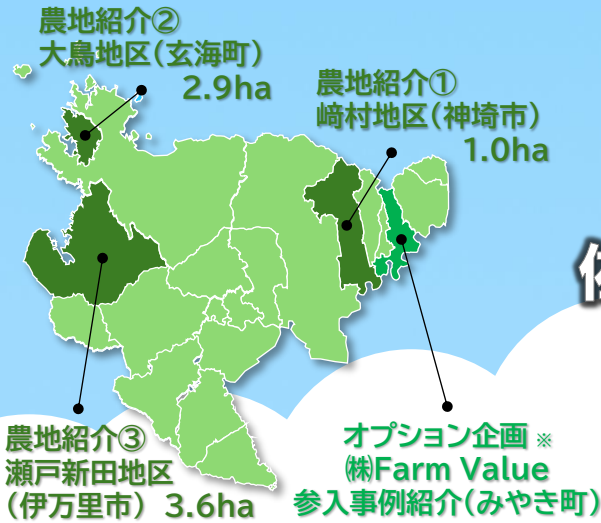

その他の園芸品目をご検討中の方も参加OK!

佐賀県で農業参入しませんか!

令和8年7月17日(金)

開始時間 10時00分 神崎市千代田支所 集合  
※ オプション企画に参加される方は、8時45分 株式会社Farm Value農場 集合  
解散時間 17時00分 伊万里市民センター(予定)

## 佐賀県に参入する4大メリット

- すぐに参入可能な園芸団地
- 全国最高水準の補助率
- 県独自ブランドいちごさん
- 今なら初期費用も支援

- ▶ 定員：先着20社(参加費無料) ※ 交通費、宿泊費は自己負担
- ▶ 移動手段：原則、参加者自身が車を手配し、各自移動。  
○ 車の手配や運転が難しい方は、事務局側の車に同乗可能(10名程度)。
- ▶ 申込締切：2026年7月10日(金)まで
- ▶ お問い合わせ：agri-entry@pref.saga.lg.jp (佐賀県企業・法人参入推進チーム)  
○ イベントの詳細は、お申込みいただいた方に事務局からご連絡いたします。