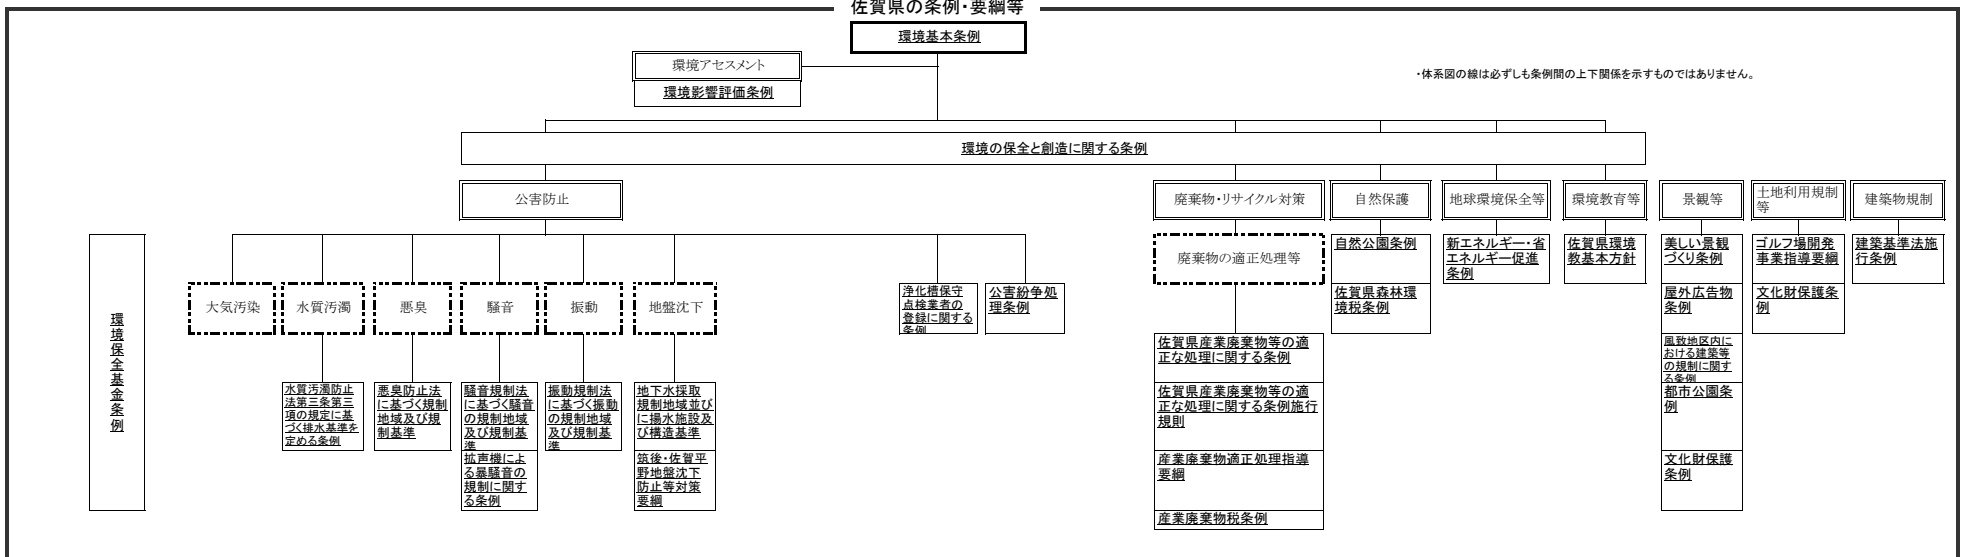

環境関係法律・条例体系図

法律

・体系図の線は必ずしも法律間の上下関係を示すものではありません。

佐賀県の条例・要綱等

・体系図の線は必ずしも条例間の上下関係を示すものではありません。