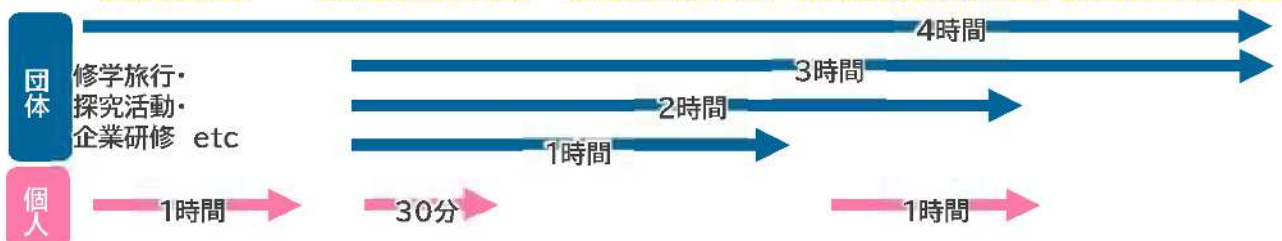

## 体験プログラム・利用料金

回収、分別、再生、体験・展示をとおりて海洋プラスチック問題を学ぶ

ガイド案内付き  
ビーチクリーン体験

展示  
ガイド案内

再生ラボ  
ガイド案内

アップサイクル体験

ディスカッション・  
ワークショップ

知る・体験する

海洋プラ問題を学ぶ

再生過程を見学する

資源の大切さを体感する

自分事化・行動変容へ

団体区分	30分	1時間	2時間	3時間	4時間
企業研修・スタディーツーリズム(企業・団体・自治体等)	1,650	3,300	6,600	9,900	13,200
修学旅行・環境学習(小中高)	330	660	2,200	3,300	4,400
個人区分	展示ガイド 30分	アップサイクル 1時間	ビーチクリーン 1時間		
大人	1,100	2,200	2,200		
中学生以下	550	1,100	1,100		