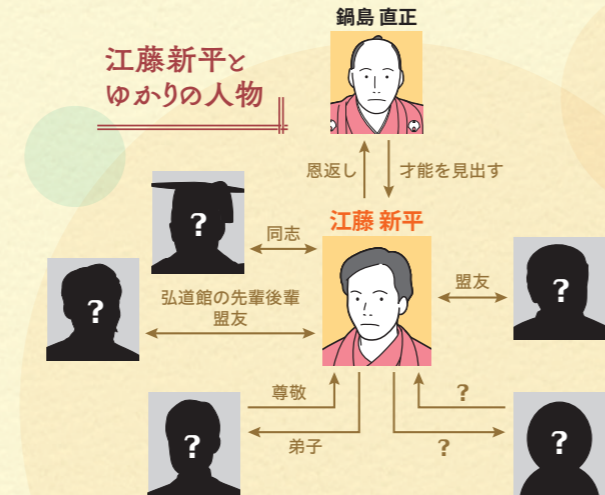

鍋島直正 についてもっと知るには!

佐賀県立佐賀城本丸歴史館 (佐賀市)

佐賀が育んだ  
人材と思想の力

江藤新平の考えや人生を語るうえで欠かせない人物が、佐賀藩十代藩主の鍋島直正です。江藤の原点には、直正が進めた佐賀藩の教育と人材を活かす考え方がありました。

今回の人物  
**鍋島直正**

# 江藤新平とその時代

#1

明治維新という時代の大転換期に、三権分立、民主的で公平な司法制度など、「日本の骨格を創った男」江藤新平を「存じますか?」このコーナーでは、江藤に関わった6名の偉人たちの関係から、その人物像を描き出します。

こんなことも!

### 直正の葬儀を取りまとめた江藤

明治4年に亡くなった直正。その葬儀委員長に抜擢されたのが江藤でした。周りも認めるほど、直正の愛弟子だったと言われています。

直正は、西洋の学問や技術を取り入れながら政治の改革を進めた名君として知られています。藩校の弘道館を充実させ、身分や家柄だけに頼らず、実力を重んじる教育を行いました。この弘道館で学んだのが江藤でした。

直正は江藤を将来有望な人材として評価し、厳しい罰ではなく謹慎にとどめたと伝えられています。若い才能を見抜き、伸ばそうとする直正の姿勢がわかる出来事です。