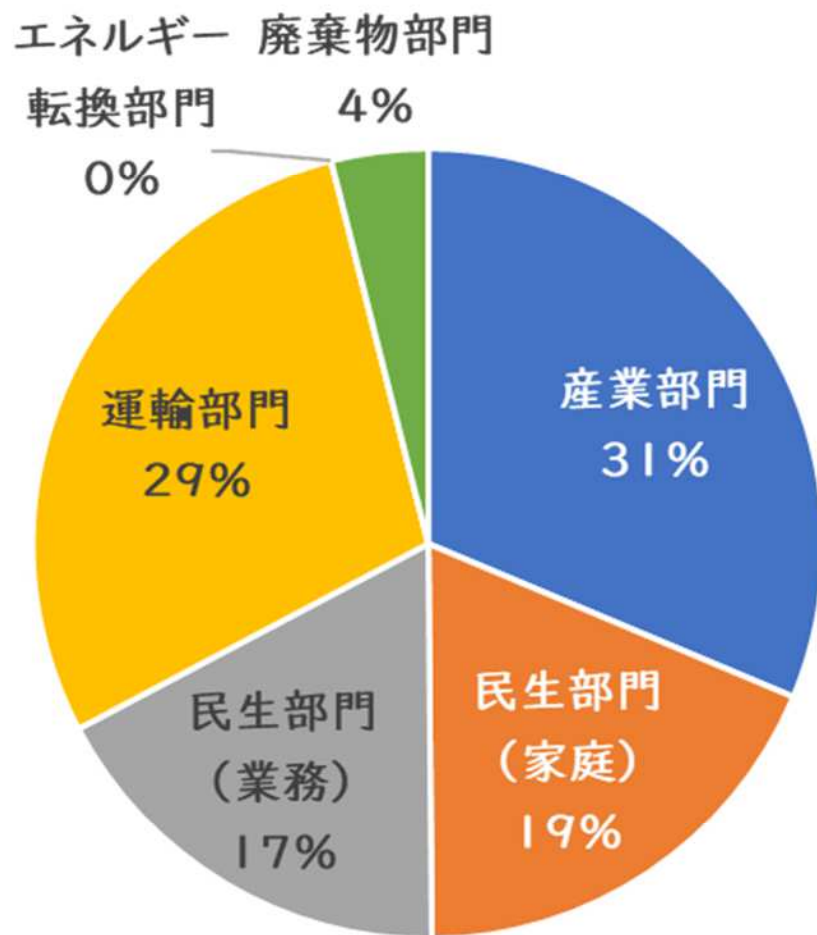

# 佐賀県のCO2排出量の部門別排出量の構成 2023年度

## 部門別排出量の構成【佐賀県】(2023年度)