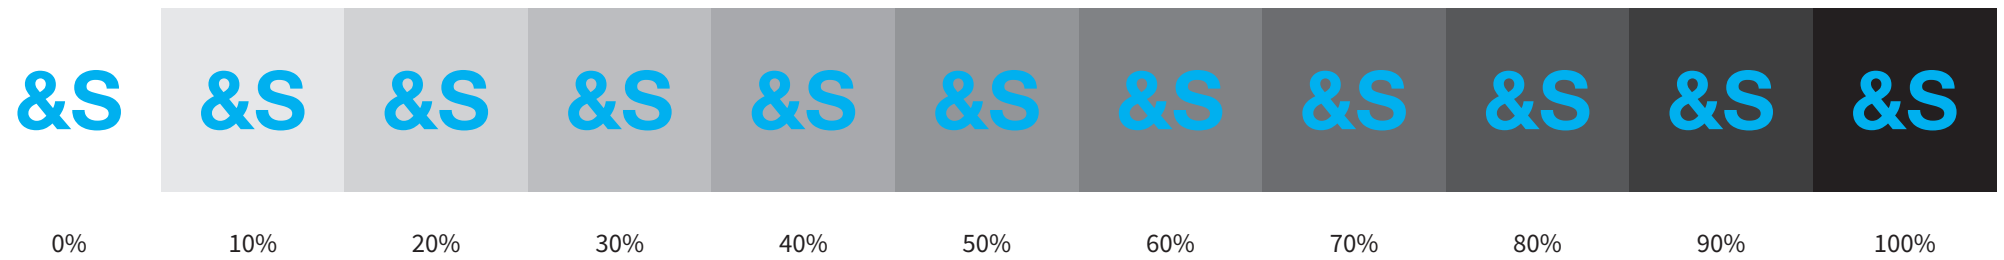

## 4. カラーの使用方法

04

・グレー

・カラー

保護領域

最小サイズ

**&SAGA**

マークの形を  
変形させない