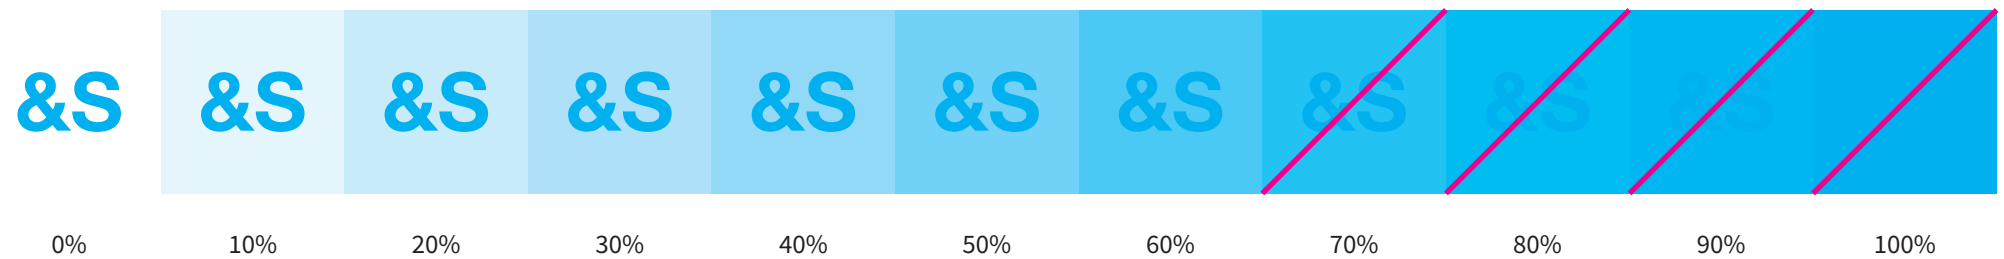

## 4. カラーの使用方法

04

・グレー

・カラー

保護領域

最小サイズ

**&SAGA**

マークの形を  
変形させない