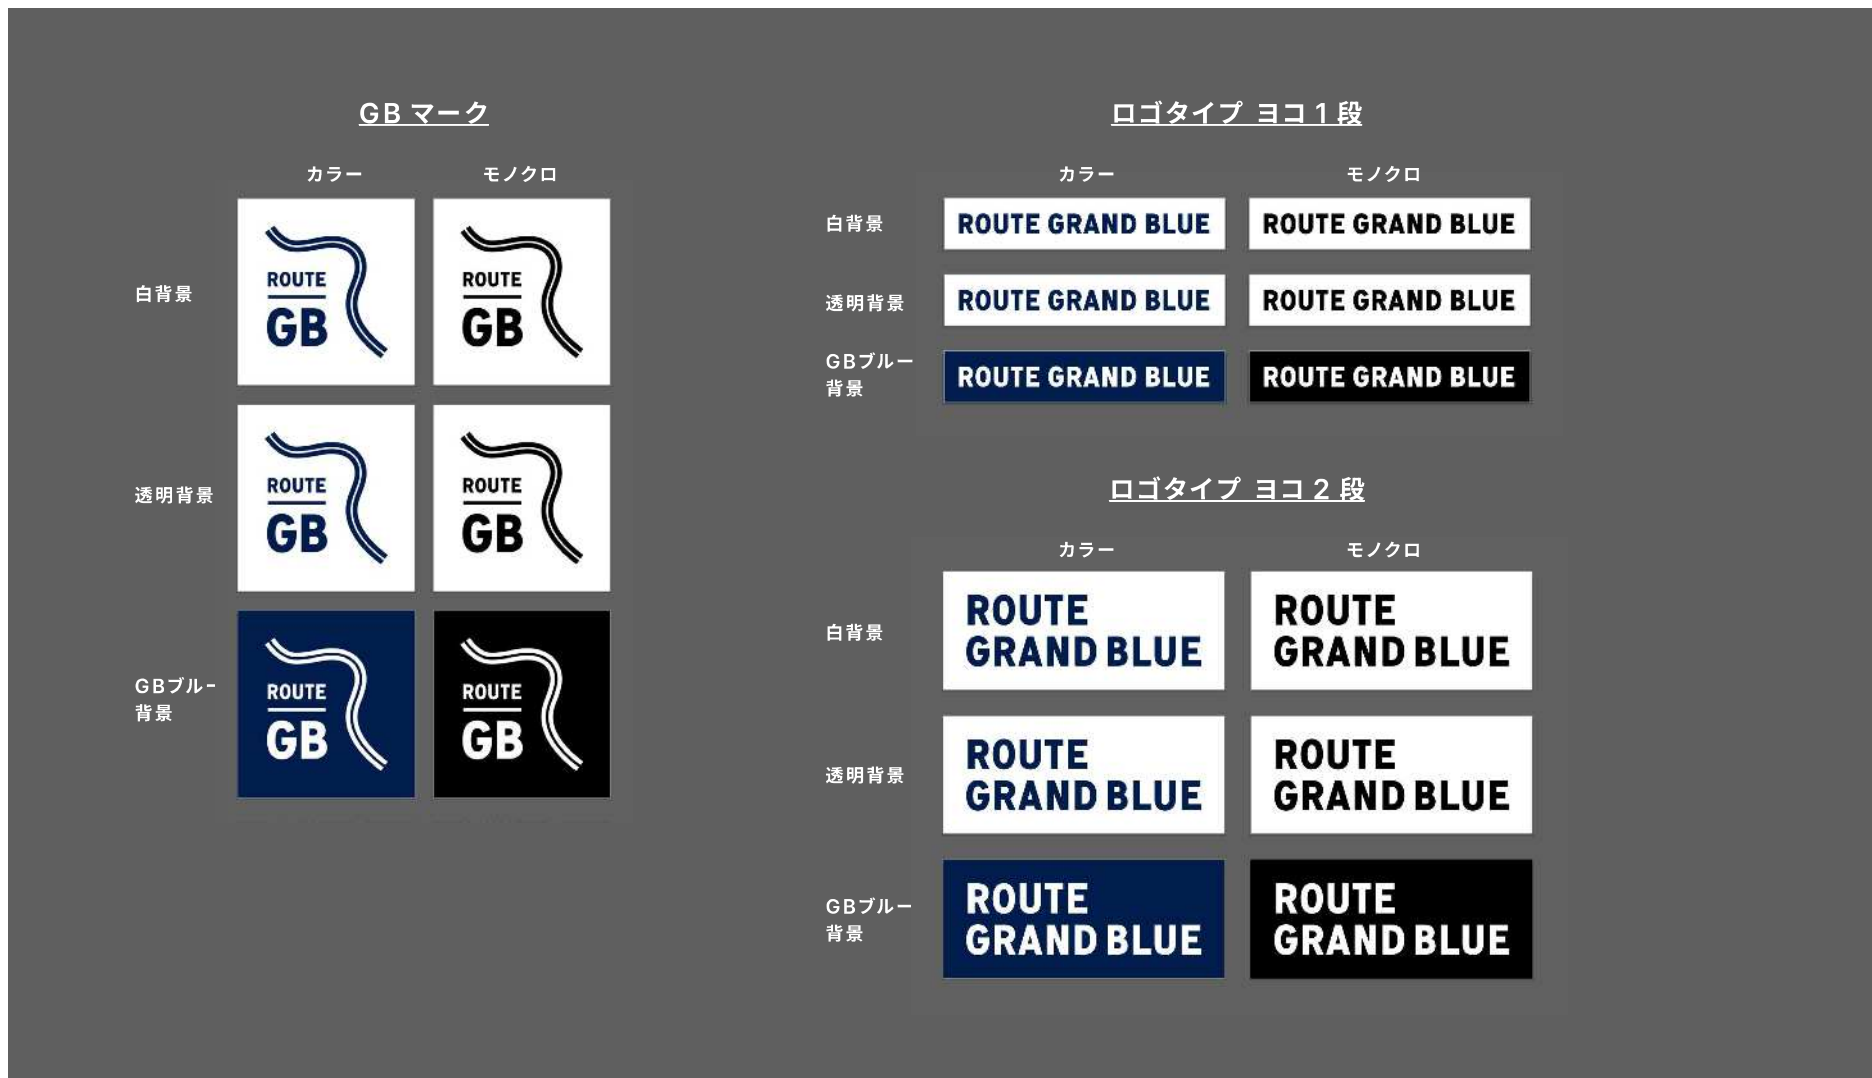

1-1 ロゴの企画及び制作

納品形態：AI (Adobe Illustrator) データ形式

		GB マーク		ロゴタイプ 横コ1段			
			<small>白ヌキ専用データ</small>			<small>白ヌキ専用データ</small>	
カラー				カラー			
				モノクロ			<small>白ヌキ専用データ</small>
			<small>白ヌキ専用データ</small>				
モノクロ							
							<small>白ヌキ専用データ</small>
				カラー			
				モノクロ			<small>白ヌキ専用データ</small>

1-2 ロゴの企画及び制作

納品形態：PNG データ形式

1-3 ロゴの企画及び制作

納品形態：SVG データ形式

GB マーク

カラー

モノクロ

黒

白

※ データ上は白。
確認資料ようにグレーにしています。

ロゴタイプ ヨコ1段

カラー

モノクロ

黒

白

※ データ上は白。
確認資料ようにグレーにしています。

ロゴタイプ ヨコ2段

カラー

モノクロ

黒

白

※ データ上は白。
確認資料ようにグレーにしています。