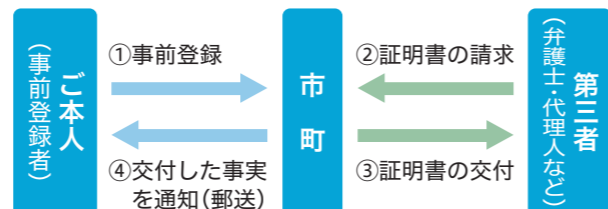

お問い合わせ お住まいの市町の住民担当課

※吉野ヶ里町は事前登録不要です

詳しくは 市町支援課 ☎0952(25)7023

アスベストによる
健康被害補償制度があります

仕事でアスベストを吸い込み、肺がんなどの疾病になった方は、治療費や給付金を受け取れる場合があります。退職後やご家族からの相談も可能です。まずはご相談ください。

※詳しくはホームページをご覧ください

詳しくは 佐賀労働局 ☎0952(32)7193

募 集

あなたの“すき”を
佐賀のカレンダーに!

2027年版「佐賀日めくりカレンダー」に掲載する佐賀の偉人や歴史・文化、特色ある食、お祭りなどのイラストや佐賀にまつわるひとこと自慢を募集します。選ばれた方には、完成したカレンダーをプレゼント!

募集期間 4月6日(月)~5月11日(月)

※詳しくはホームページをご覧ください

詳しくは さが創生推進課 ☎0952(25)7505

お知らせ

九州佐賀国際空港 国内線・国際線
夏ダイヤのご案内

羽田便

毎日運航 ※3月29日(日)~6月30日(火)

佐賀 → 東京 (便名)	東京 → 佐賀 (便名)
06:40 08:20 452	07:15 09:10 451
09:50 11:30 454	※4 09:25 11:20 981
※1 12:00 13:45 982	13:05 15:00 453
※2 15:45 17:30 456	16:30 18:25 455
※3 19:10 20:50 458	19:35 21:30 457

6月1日(月)~30日(火)は発着時刻が変わります

※1 11:40 → 13:25 ※4 09:05 → 11:00
※2 15:40 → 17:35
※3 19:05 → 20:55

ANA 国内線 予約・案内センター ☎0570(029)222 8:00~20:00 年中無休

ソウル便

月曜・水曜・金曜・日曜 ※3月29日(日)~10月23日(金)

佐賀 → ソウル (便名)	ソウル → 佐賀 (便名)
10:40 12:15 286	08:10 09:40 285

(日本と韓国に時差はありません)

t'way air お問い合わせ ティーウェイ航空公式ホームページのチャットボットをご利用ください。

台北便

火曜・木曜・日曜 ※3月29日(日)~10月22日(木)

佐賀 → 台北 (便名)	台北 → 佐賀 (便名)
火曜 11:35 13:05 247	06:55 10:35 246
木曜 11:35 13:05 247	07:10 10:35 246

※時間は全て現地時間(1時間の時差があります)

tigerair コールセンター ☎050(5211)1017 10:00~17:00 平日のみ

※時刻は予告なしに変更される場合がありますので、事前に各航空会社にご確認ください

詳しくは 空港課 ☎0952(25)7104

さかの
情報ひろば

暮らしに役立つ情報をお届けします

Information Plaza

催しもの

子どもにぴったりのスポーツをAIが判定!
サガスカウト

反復横跳びなどの簡単な体力テストの結果から、向いているスポーツをその場でAIが診断します。お子さんの隠れた才能が発見できるかも!ぜひご参加ください。

と き 5月2日(土)・3日(祝・日) 10:00~17:00

と ころ SAGAアリーナ(佐賀市日の出)
※「サガテレビ春フェス」内のブースで実施

対 象 小学1年生~中学3年生(推奨)
※身長100cm以上の方

※詳しくはホームページをご覧ください

詳しくは SAGAスポーツピラミッド推進チーム ☎0952(25)7345

くねんあん
九年庵 春の一般公開!

青々としたモミジの若葉と背後にある山林の新緑のグラデーションの美しさ、苔の瑞々しさなど、春ならではの風景をご堪能ください。

と き 5月3日(祝・日)~5日(祝・火) 8:30~16:30

と ころ 九年庵(神崎市神埼町)

※入園の際に一人につき1,000円(高校生以上)をお願いします

詳しくは 政策部 ☎0952(25)7230

県政ワードで県の取り組みを毎月紹介します

県政 まめ 知識 No.46

佐賀海苔
しゃぶしゃぶ

佐賀県の名産「佐賀海苔」を使った新グルメ。しゃぶしゃぶした具材を海苔で巻いてパリッとした歯切れの良さや香ばしさを楽しんだり、出汁にくぐらせてくちどけを堪能したり、パリエーションはさまざま!佐賀海苔を余すことなく堪能できます。

詳しくはコチラ▶

※県が収集した個人情報は、各事業の実施以外の目的で使用することはありません
※掲載している行事は、特に記載がない限り無料で参加できます
※掲載している行事は、変更・中止になる場合があります。予めご了承ください