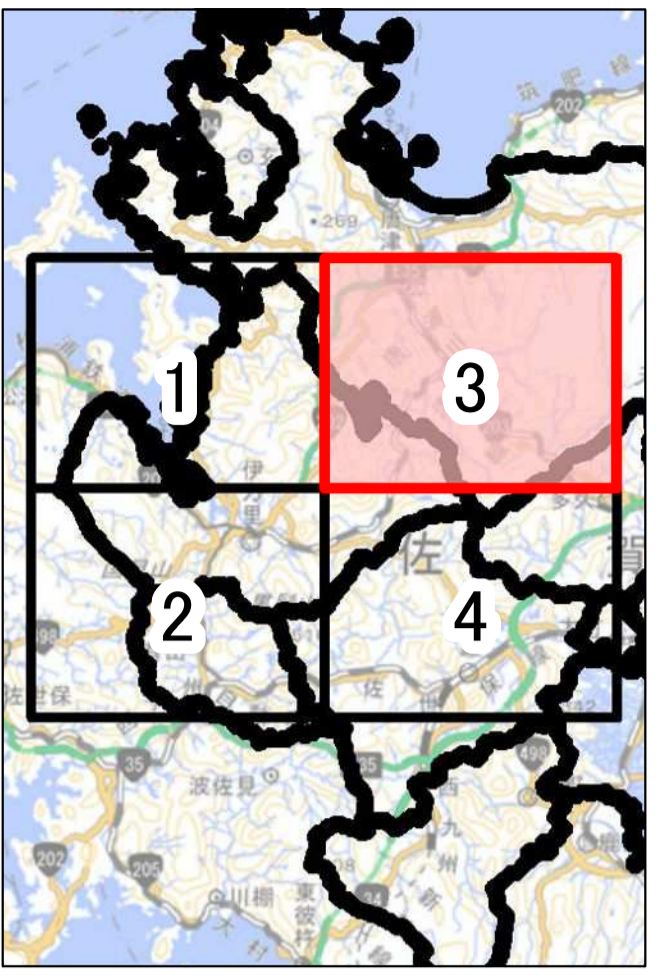

伊万里市
1/4

凡例	
	土地の形質変更
	土石の堆積

特定盛土等規制区域

伊万里市 2/4

凡例	
番号	土地の形質変更
番号	土石の堆積

特定盛土等規制区域

1:25,000
0 500 1,000 1,500 m

伊万里市
3/4

凡例	
● (番号)	土地の形質変更
● (番号)	土石の堆積

特定盛土等規制区域

出典: 淡色地図(地理院タイル、国土地理院)

伊万里市
4/4

凡例	
	土地の形質変更
	土石の堆積

特定盛土等規制区域