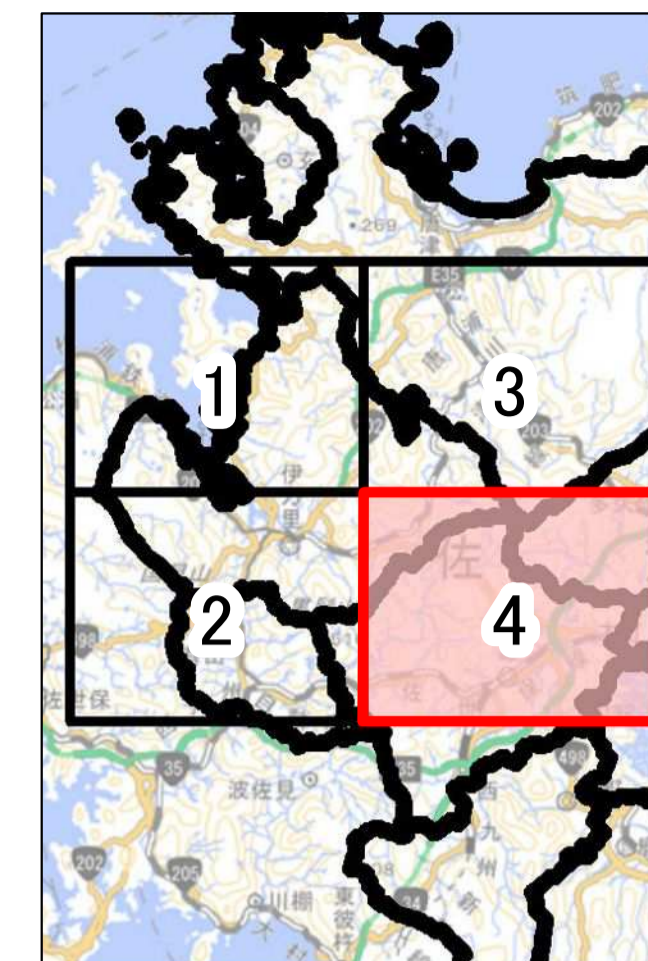

伊万里市
1/4

凡例	
	土地の形質変更
	土石の堆積

特定盛土等規制区域

伊万里市 2/4

凡例	
番号	土地の形質変更
番号	土石の堆積

特定盛土等規制区域

1:25,000
0 500 1,000 1,500 m

伊万里市
3/4

凡例	
● (番号)	土地の形質変更
● (番号)	土石の堆積

特定盛土等規制区域

出典: 淡色地図(地理院タイル、国土地理院)

伊万里市
4/4

凡例	
	土地の形質変更
	土石の堆積

特定盛土等規制区域