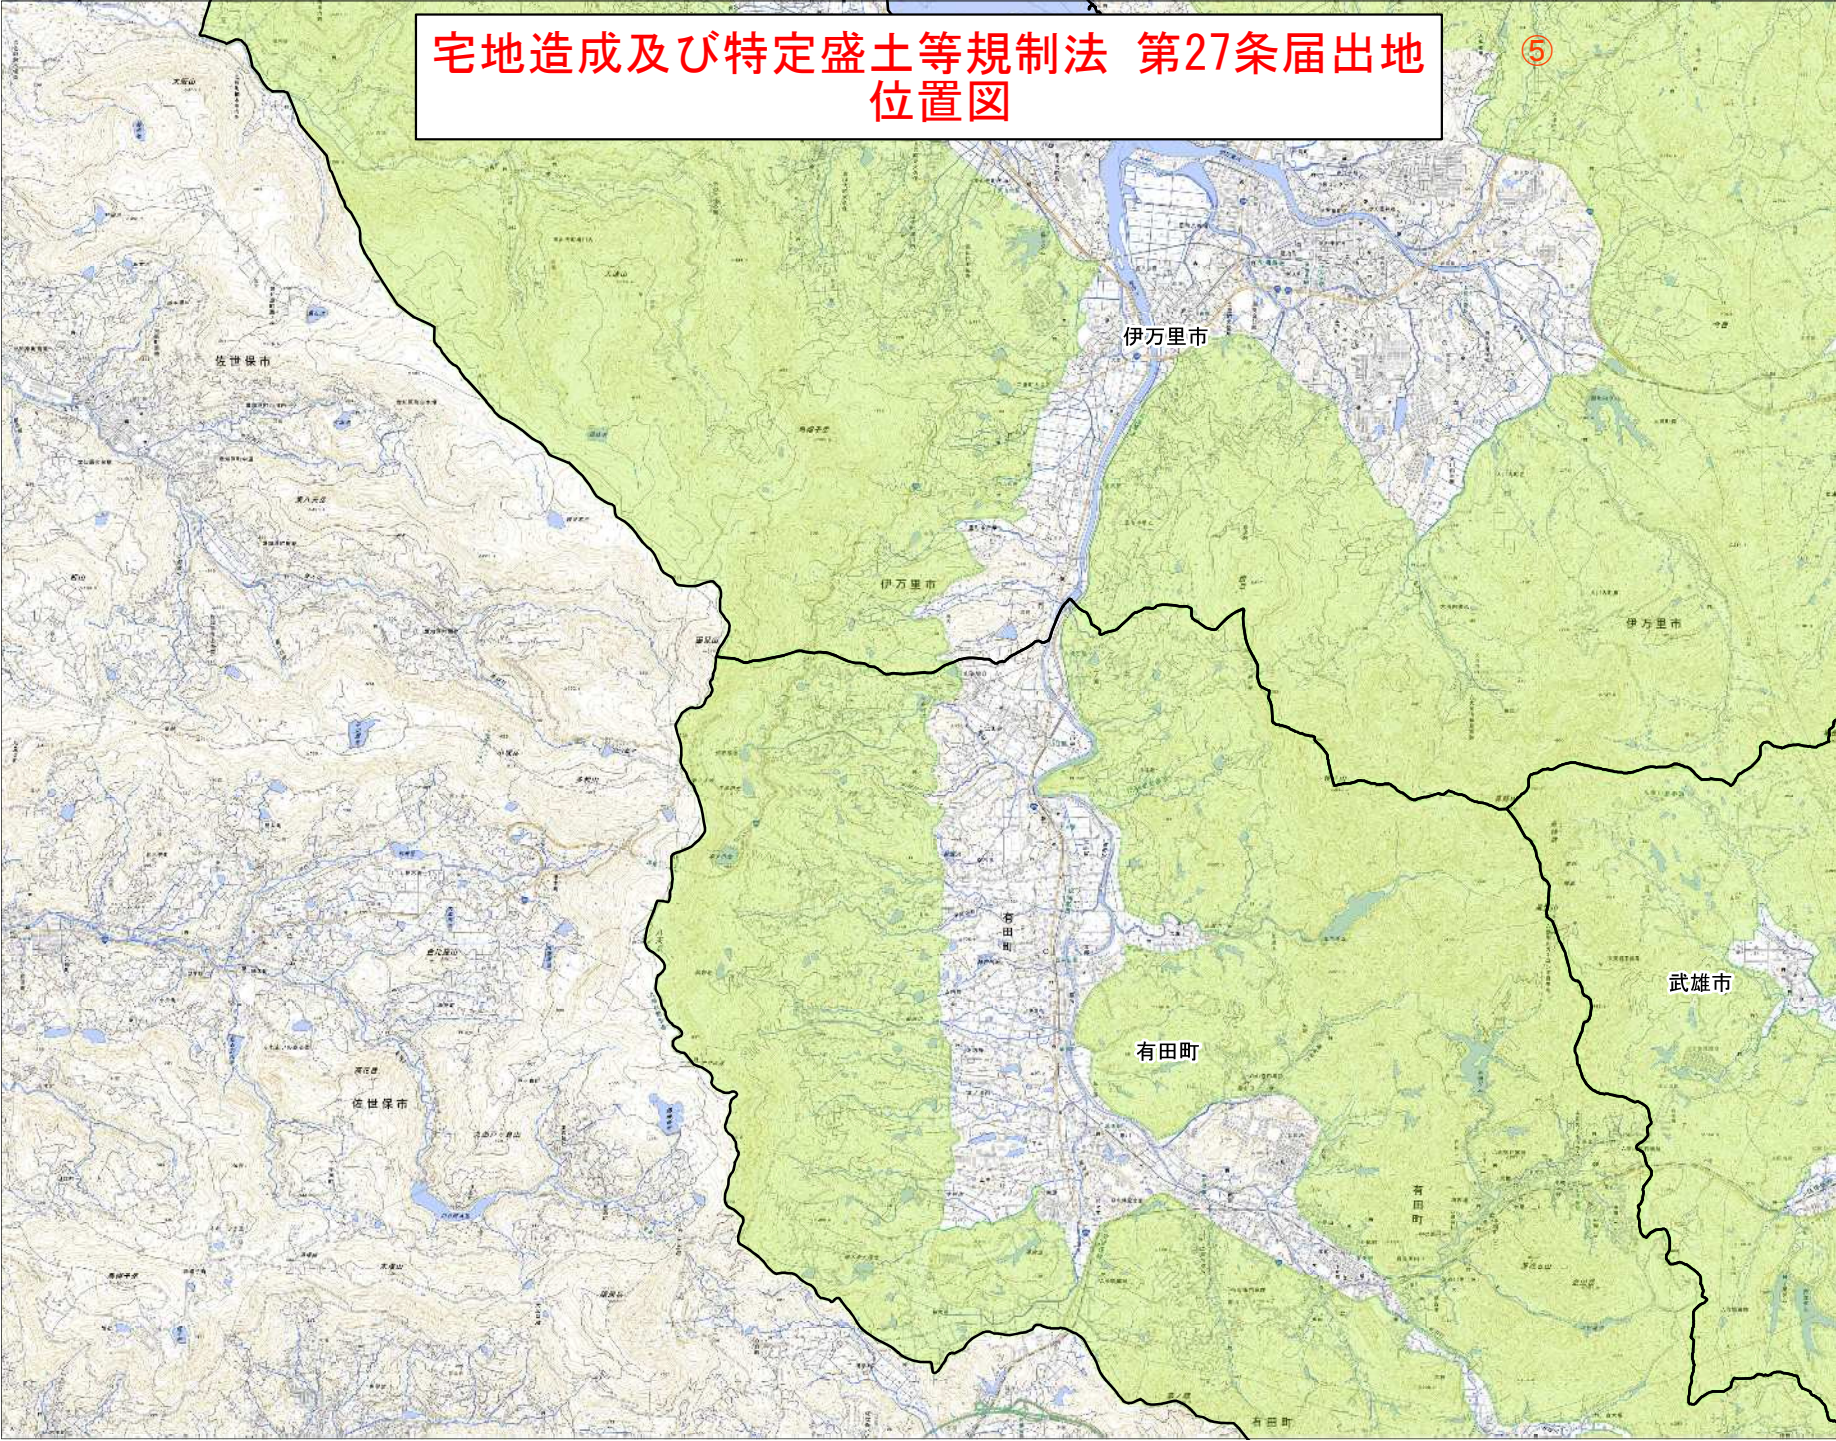

# 宅地造成及び特定盛土等規制法 第27条届出地 位置図

⑤

伊万里市  
2/4

特定盛土等規制区域

出典: 淡色地図(地理院タイル、国土地理院)