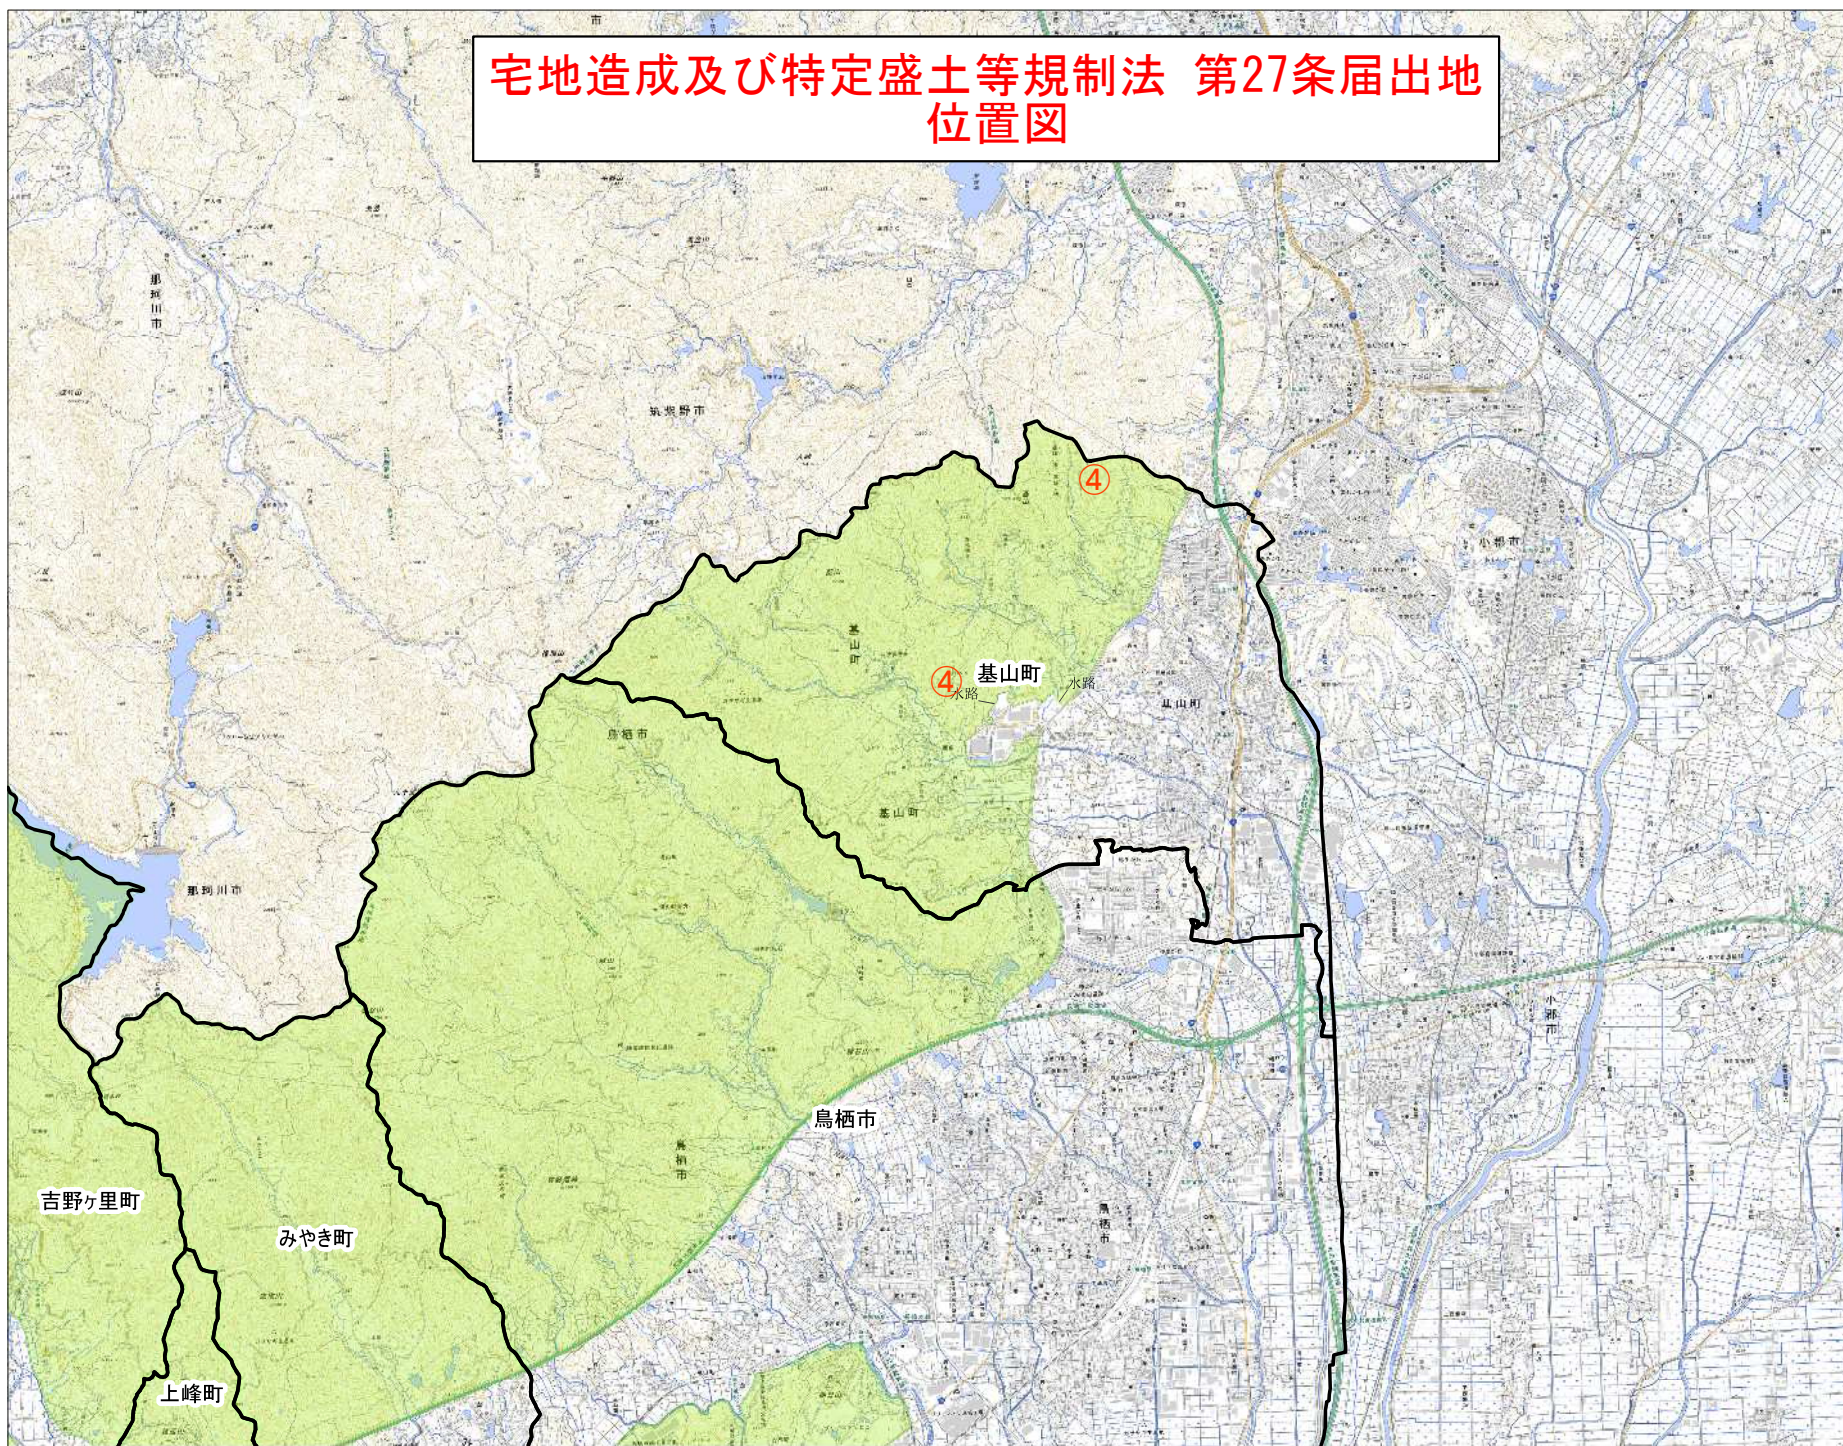

宅地造成及び特定盛土等規制法 第27条届出地 位置図

基山町
1/1

特定盛土等規制区域

出典: 淡色地図(地理院スタイル、国土地理院)