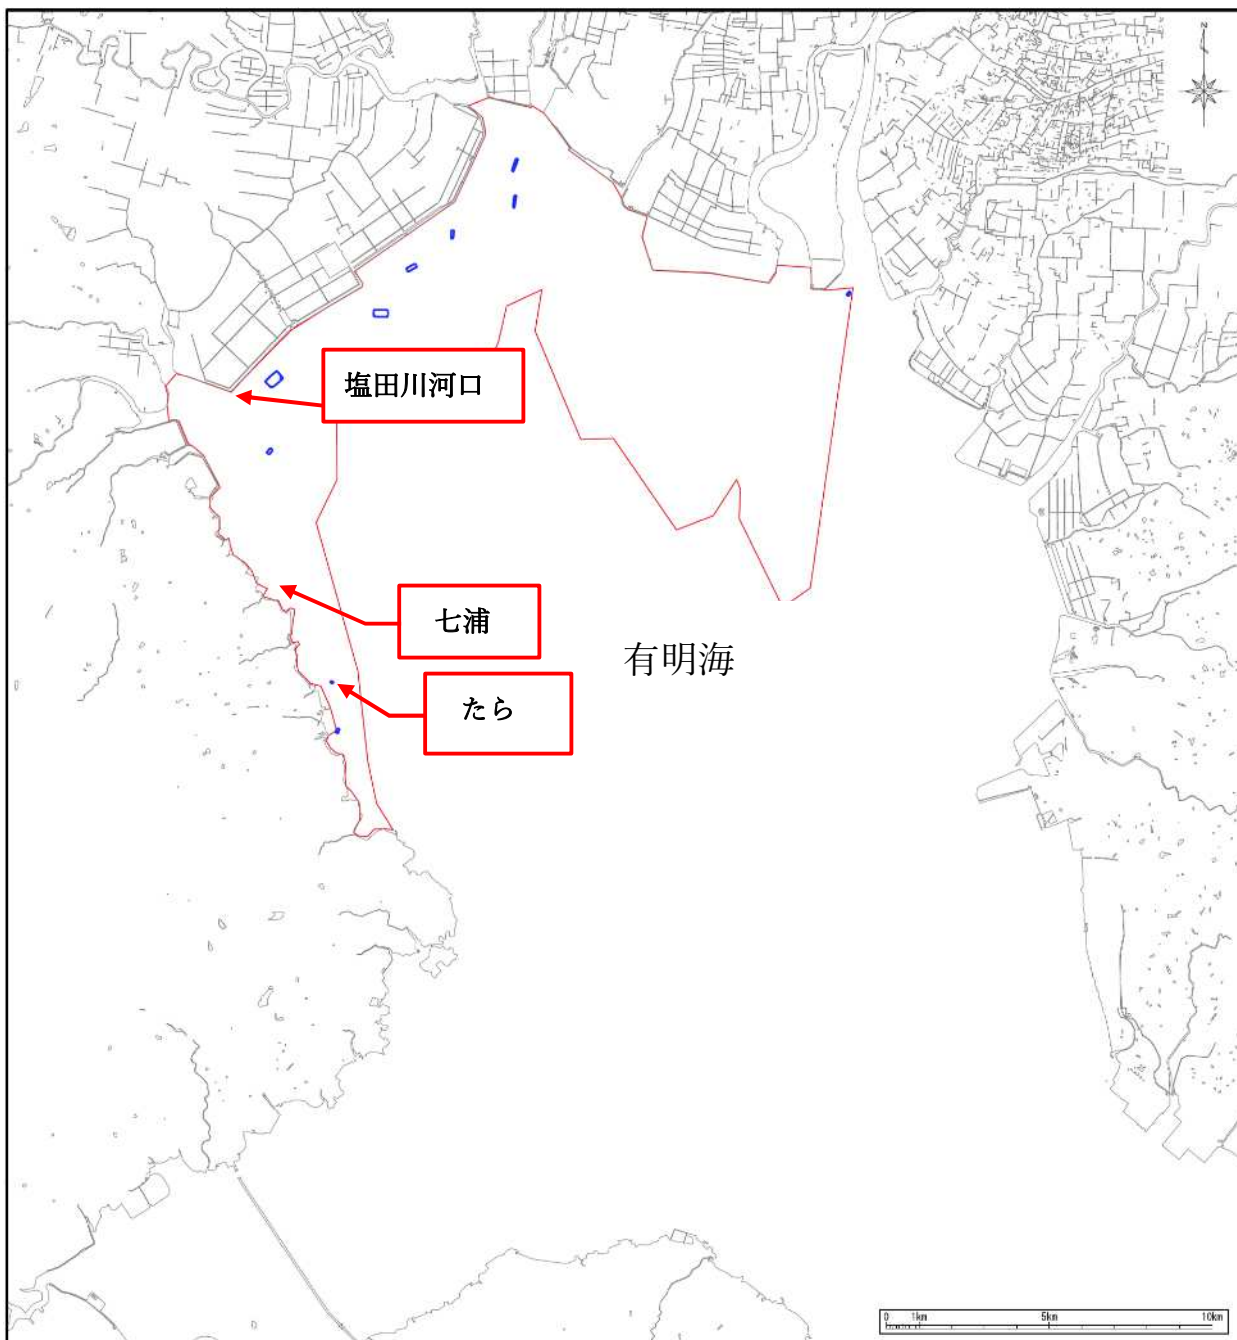

調査等地点図

○塩田川河口：

- ・令和4年度カキ礁（鉄線）造成試験施工箇所へのモニタリング調査地点（新有明、白石）
- ・令和7年度冬季設置の人工カキ礁（金網式）造成試験施工箇所へのモニタリング調査地点（白石）
- ・カキ礁造成試験箇所及び周辺海域の環境調査地点（白石）

○七浦：

- ・令和6年度人工カキ礁（カキ殻バッグ式）造成試験施工箇所へのモニタリング調査地点
- ・カキ礁造成試験箇所及び周辺海域の環境調査地点

○たら：

- ・令和7年度人工カキ礁（カキ殻バッグ式）造成試験施工箇所へのモニタリング調査地点
- ・カキ礁造成試験箇所及び周辺海域の環境調査地点