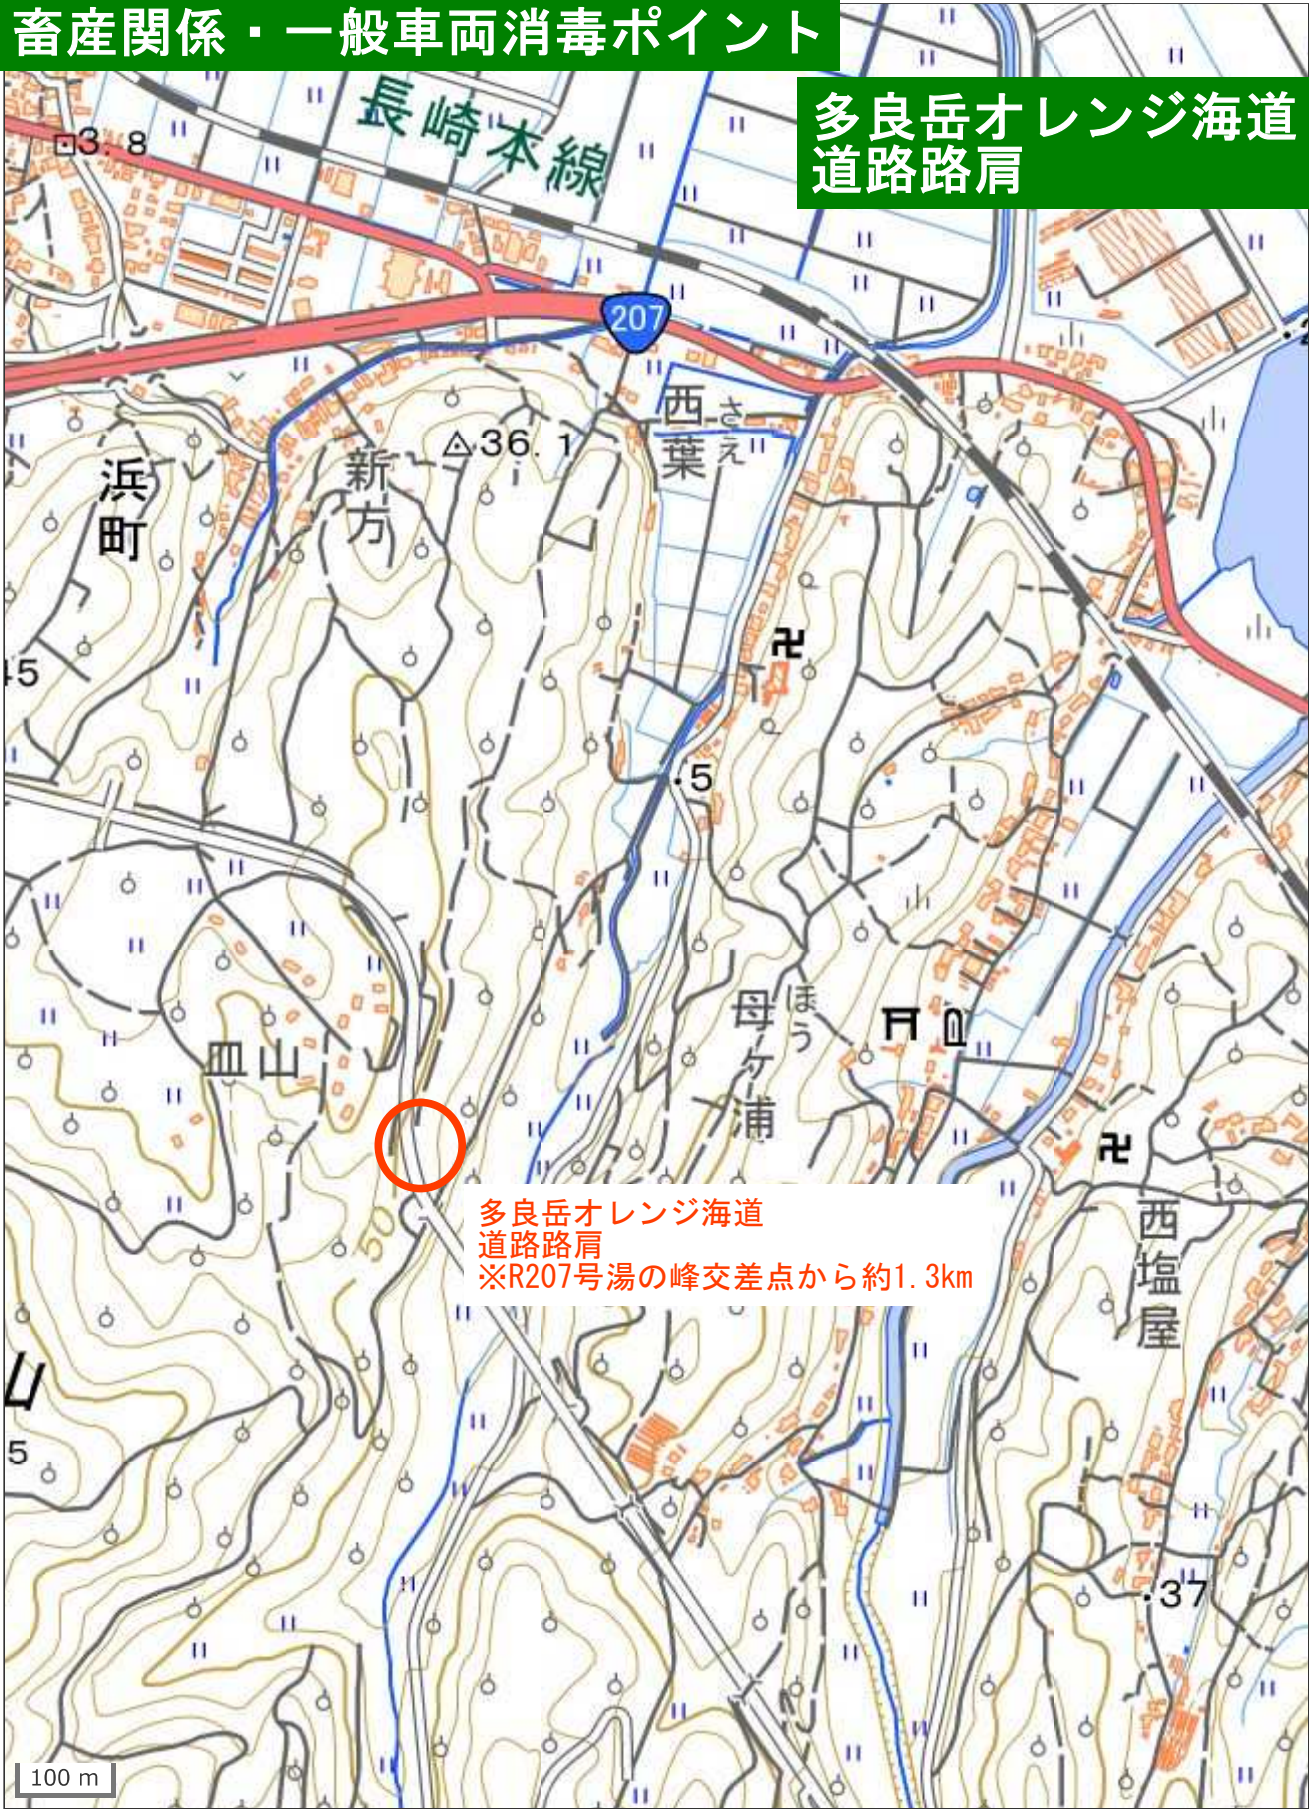

消毒ポイント位置図

凡例

- 畜産車両
- 一般車両

畜産関係・一般車両消毒ポイント

多良岳オレンジ海道
道路路肩

畜産関係消毒ポイント

鹿島市道
蟻尾山公園駐車場