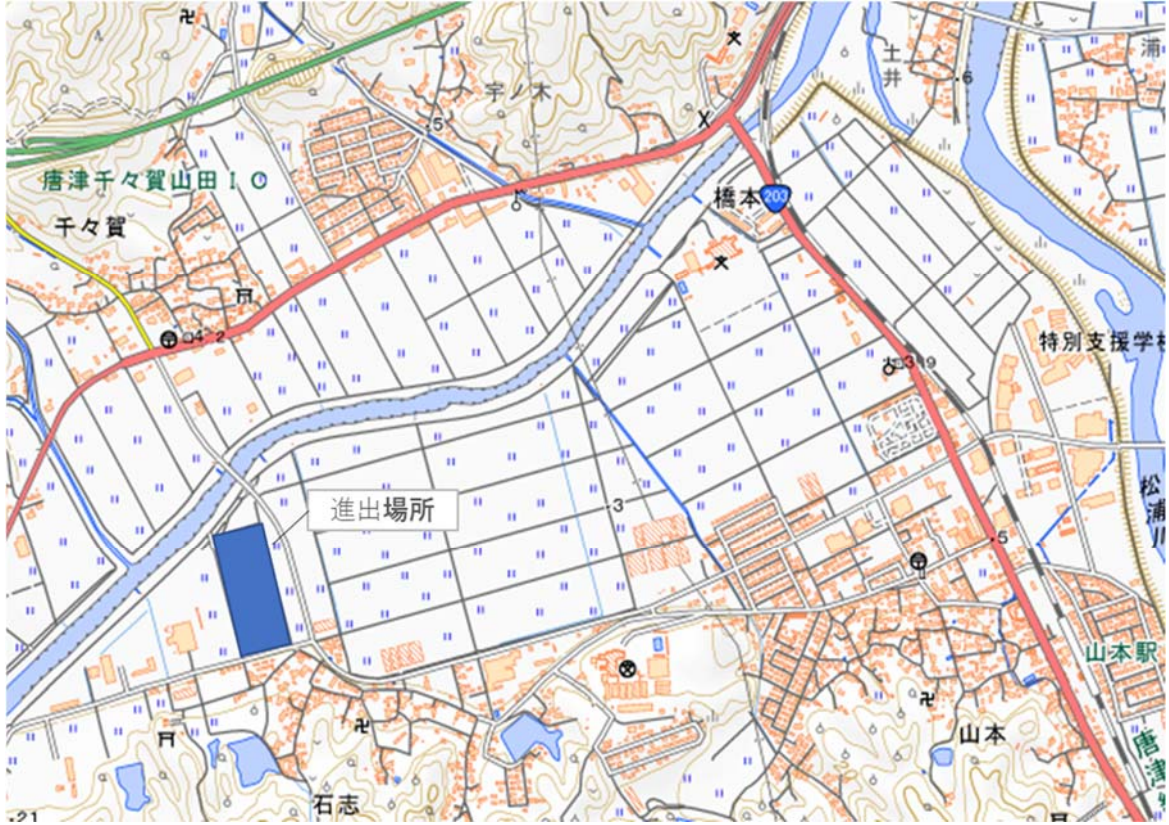

位置図

佐賀県唐津市石志

出所：国土地理院の電子地形図