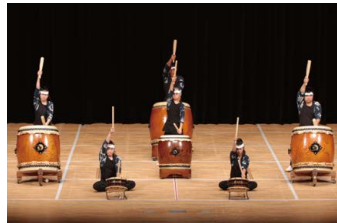

ふくどみだいこ
福富太鼓
【白石町】