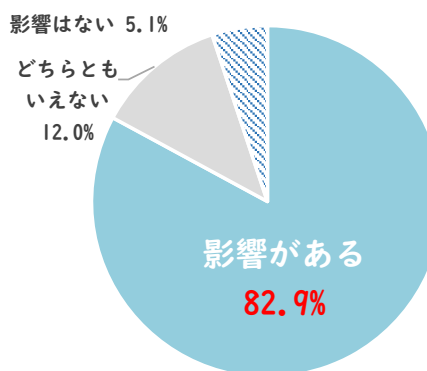

**佐賀県での就職活動を
支援します！**

産業労働部 産業人材課

令和2年4月

新型コロナウイルスの影響は、就職活動にも…

3月から就職活動が本格化したものの、
合同企業説明会は軒並み中止…
「内定取消」など深刻なニュースも

【企業の声】

- ・学生との**接点**が持てなくなった
- ・PRする機会がなく、知名度のある**県外大手**に学生が流れてしまうのでは

【学生の声】

- ・色々な企業を知る**合説がないのは困る**
- ・企業に**質問したいのに機会がない**

大手人材会社による調査（新型コロナウイルス肺炎関係）
 ～就職活動、採用活動に影響があると思うか～

【学生】

株式会社マイナビ調査

【企業】

株式会社リクルートキャリア調査

- ▶ 少ない企業情報での就職先決定になると**ミスマッチが不安**
- ▶ 露出の多い**大手企業等**に学生の応募が偏らないか不安

- ▶ **状況は日々変化**（合説中止、日程変更、Web面接切替等）
- ▶ 学生にとって、**どのように就活すれば良いか不安**