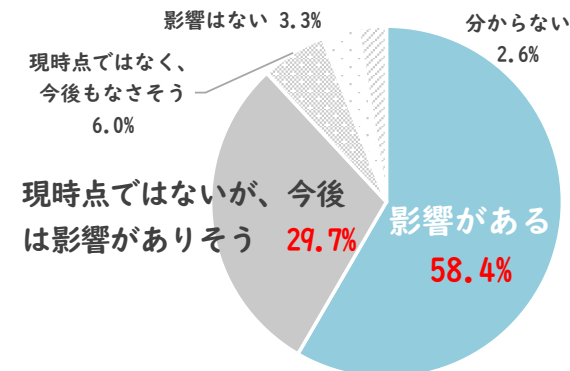

- ・色々な企業を知る**合説がないのは困る**
- ・企業に**質問したいのに機会がない**

大手人材会社による調査（新型コロナウイルス肺炎関係）
 ～就職活動、採用活動に影響があると思うか～

【学生】

株式会社マイナビ調査

【企業】

株式会社リクルートキャリア調査

- ▶ 少ない企業情報での就職先決定になると**ミスマッチが不安**
- ▶ 露出の多い**大手企業等**に学生の応募が偏らないか不安

- ▶ **状況は日々変化**（合説中止、日程変更、Web面接切替等）
- ▶ 学生にとって、**どのように就活すれば良いか不安**

こうした中で、佐賀県は、 県内企業と学生が**つながる取組**を行っています！

ジョブカフェSAGAでの感染対策を講じた
「小規模合説」「Web面接対策講座」
(次回は4月23日、24日小規模合説開催)

大学等を訪問しての
1対1の個別就職相談対応

就活情報サイト「さが就活ナビ」での
企業情報発信約 750社

2月に開催したWeb合説の
動画配信対応

家から参加!!

そして…2月に開催し高評価だった 「どこでも合説WebSAGA」を緊急開催!