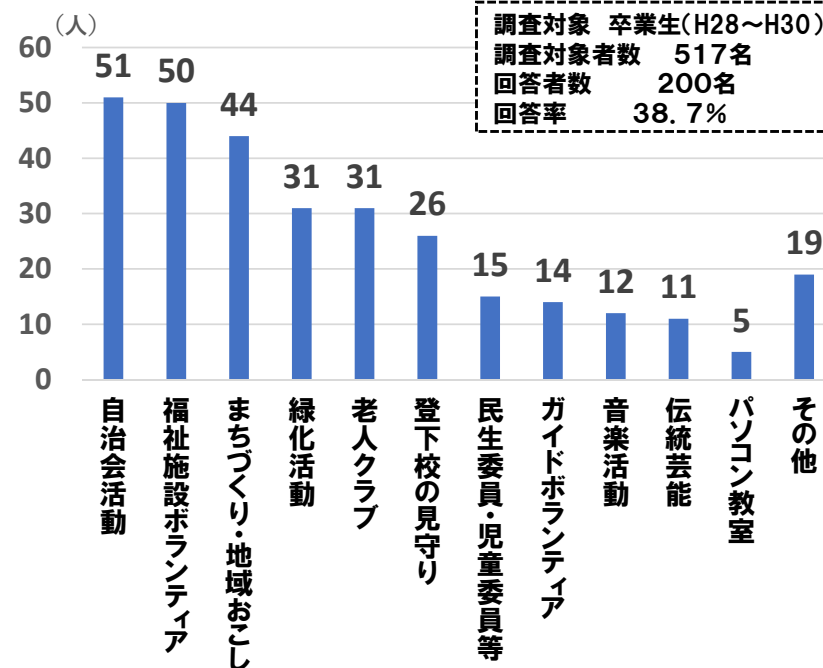

これまでの卒業生は約**5,000人**にのぼり、それぞれの地域に豊富な知識・経験を還元していただいています。

名護屋城で観光ガイド

各地の見どころを盛り込んだ
ウォーキングマップづくり

施設への訪問

虹の松原で除草ボランティア

しかし、地区ごとに見ると・・・

現 状

- 近隣に学校がなかった**東部地区の生徒数は、他地区の生徒数に比べて少ない状況**