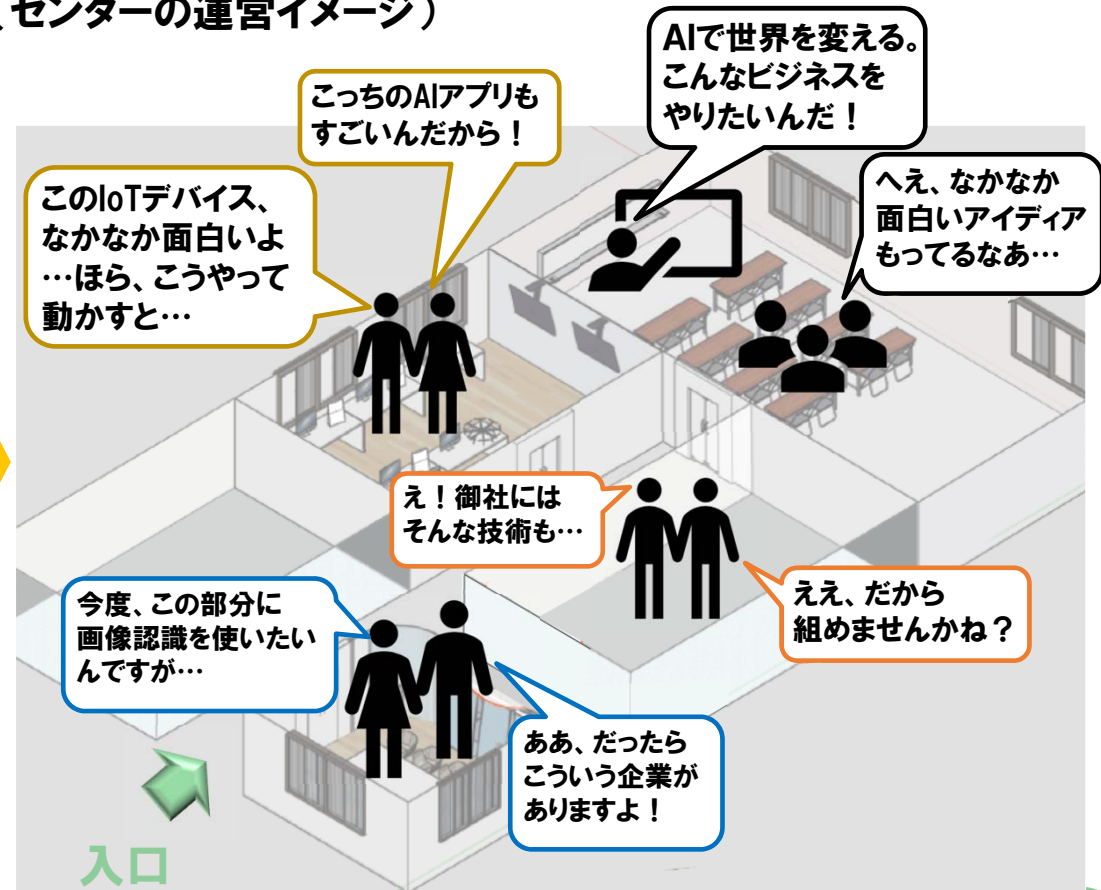

①海外を含む
59のサポート企業

②県内・外の
アドバイザー

③各地の
サテライト拠点
(現在、県内7箇所)

スマート化センターにおけるサービス提供のイメージ

(スマート化センター内部)

(センターの運営イメージ)

サポート企業／展示

県内企業

…木村情報技術、オプティム、
福博印刷、佐賀電算センター、
ウェアサーブなど22社

国内企業

…ITコーディネータ協会、NEC、
KDDI、NTT、ソフトバンク、
エスキュービズムなど30社

海外／グローバル企業

…マイクロソフト、IBM、PTC、
ダッソー、Exploratoryなど7社

展示(例) (現時点で13種)

ねがプロ

ブロックを倒すだけで
離れている人に
「お願い」が伝わる
IoTガジェット