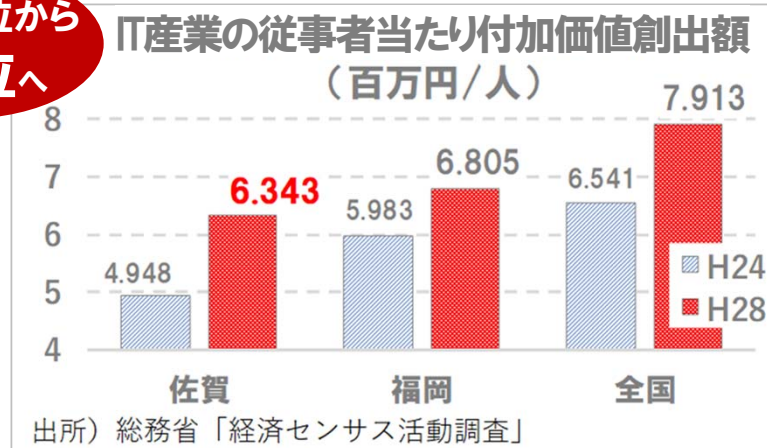

**県内企業による
テクノロジー利活用を
支援する拠点を開設しました！**

佐賀県産業スマート化センター

Industry4.0 AI-IoT Business Innovation

産業労働部 産業企画課

なぜ、佐賀県産業スマート化センターを開設？

躍進する県内IT企業！

ここ数年で生産性が急上昇、
福岡にも遜色ない水準へ！

全国31位から
15位へ