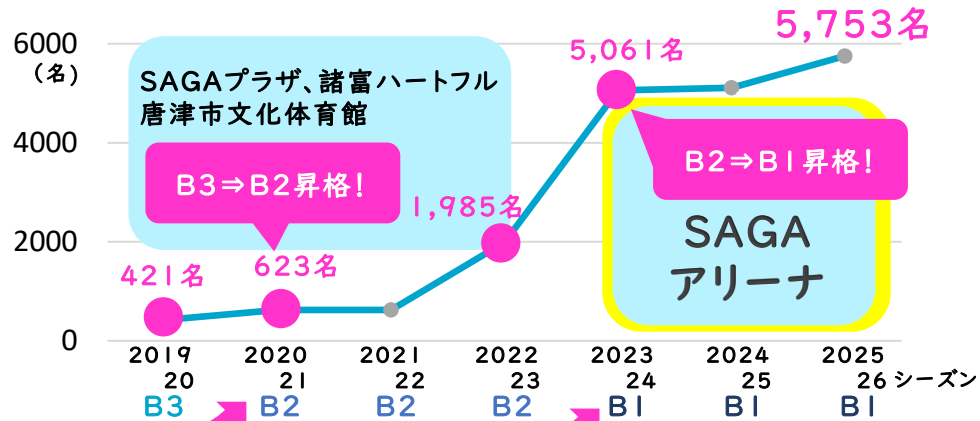

佐賀ブルーナーズ 2025-26シーズン 平均入場者数 B1リーグ5位!

ホーム平均入場者数の推移

※プレーオフ進出時はその入場者数含む平均値

2025-26 平均入場者数

- 1 名古屋ダイヤモンドドルフィンズ (IGアリーナ)
- 2 千葉ジェッツ (LaLa arena TOKYO-BAY)
- 3 アルバルク東京 (TOYOTA ARENA TOKYO)
- 4 琉球ゴールデンキングス (沖縄サントリアアリーナ)
- 5 佐賀ブルーナーズ (SAGAアリーナ) : 5,753名**
- 6 レバンガ北海道 (北海きたえーる)
- 7 長崎ヴェルカ (ハピネスアリーナ)
- ⋮

全26チーム中5位!

白熱する
感動的なスポーツシーン!

平日夜のホーム最終戦
5,800名を超えるブースターが集結!

選手・観客が一体となり
熱狂空間を生み出す!

2026年9月 **B.LEAGUE PREMIER** 開幕
～新たなステージ さらなる高みへ～