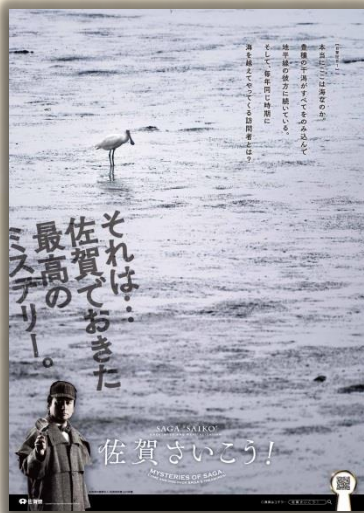

ポスター（全5種）

佐賀さいこう!

① 有明海の干潟 篇