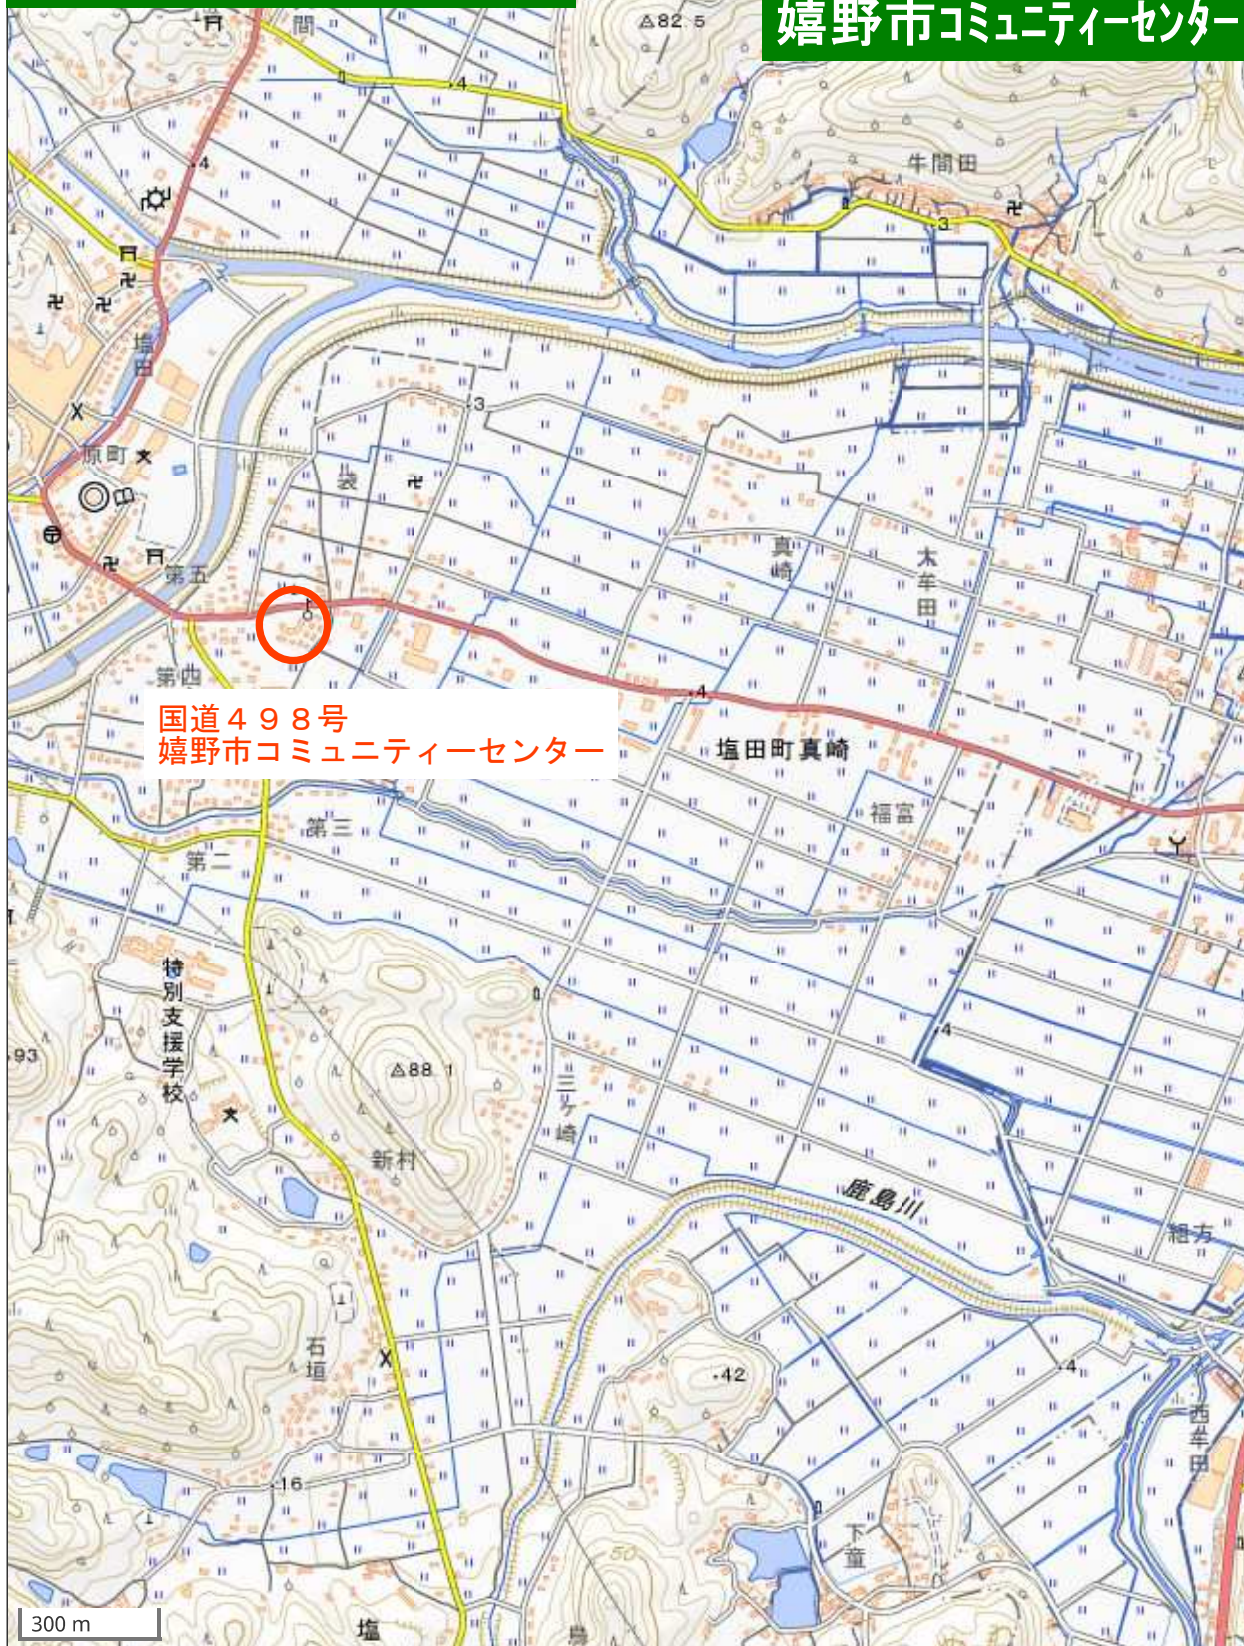

# 消毒ポイント位置図

一般消毒ポイント  
(鹿島嬉野線 道路路肩)

※鳥越トンネル嬉野側

廃止

畜産消毒ポイント  
(鹿島市道 蟻尾山公園駐車場)

継続

畜産・一般消毒ポイント  
(多良岳オレンジ海道 道路路肩)

※R207号湯の峰交差点から約1.3km

継続

畜産関係・一般車両消毒ポイント

国道207号  
飯田パーキング

畜産関係・一般車両消毒ポイント

多良岳オレンジ海道  
道路路肩

畜産関係・一般車両消毒ポイント

国道207号  
室島南交差点

畜産関係消毒ポイント

鹿島市道  
蟻尾山公園駐車場

一般車両消毒ポイント

国道444号  
(株)肥前道路前

廃止

一般車両消毒ポイント

国道498号  
嬉野市コミュニティセンター

国道498号  
嬉野市コミュニティセンター

一般車両消毒ポイント

鹿島嬉野線  
道路路肩