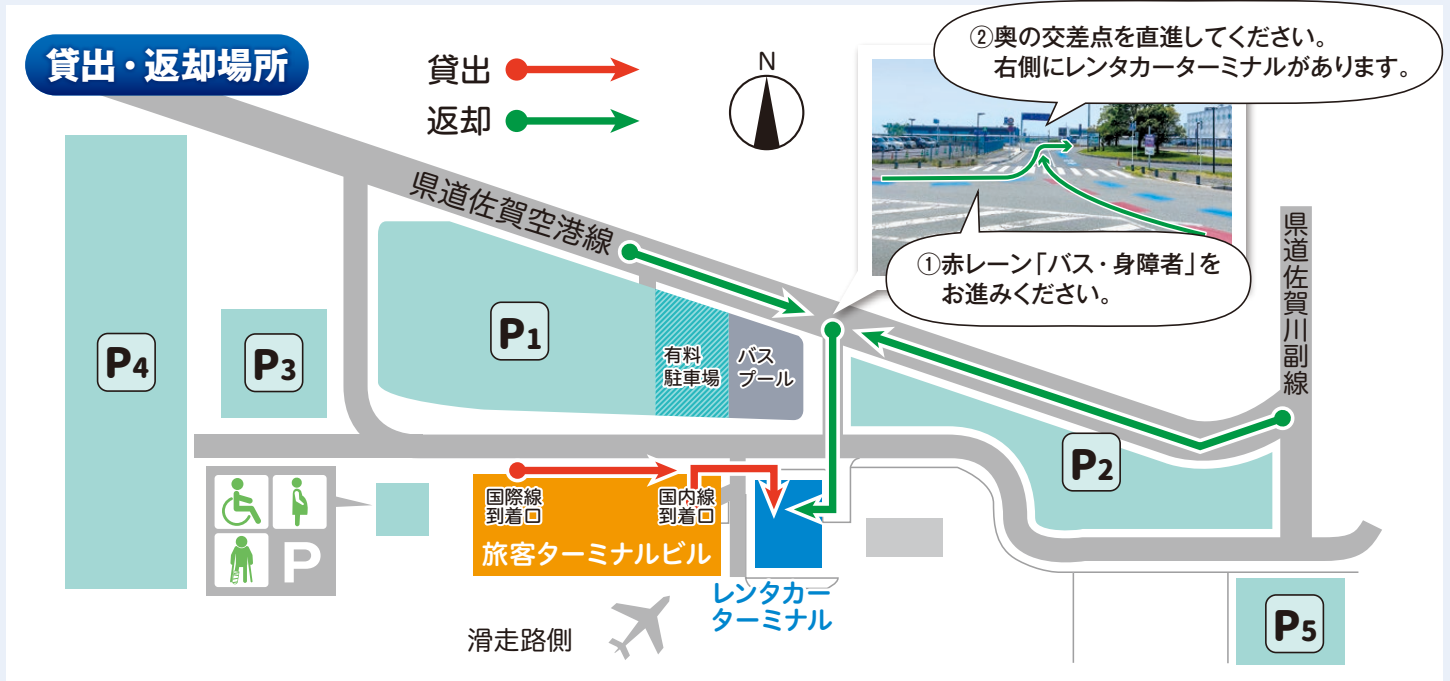

24時間レンタカーキャンペーン詳細

ご利用方法

- ■貸出時に、利用当日の佐賀空港到着便の搭乗券やモバイル搭乗などの提示と、キャンペーン利用申込書（佐賀空港HPからダウンロード、もしくはカウンターで記入）を提出してください。
- ■福祉車両をご利用される場合、身体障害者手帳等、福祉車両の利用が必要であることが確認できる書類の提示をお願いすることがあります。

対象車種 軽自動車～コンパクトクラス（～1,500cc）、ハイブリッドクラス、福祉車両

- ※ハイブリッドクラス利用の場合は、+1,000円/台（オプション料金により車種指定可能）
- ※福祉車両利用の場合は、人数に関係なく最初の24時間1,000円/台
- ※レンタカー会社により対応できる車種は異なりますので、予約時にご確認ください

お申込み・お問い合わせ先

会社 (注2)	問い合わせ先	受付時間	乗捨て割引対象営業所 (注1)
トヨタレンタカー ネット予約可	0952-46-0120	9:00～19:00	佐賀、鳥栖、武雄、嬉野、鹿島、唐津、伊万里、大牟田、久留米、柳川
ニッポンレンタカー	050-1712-2391	9:00～19:00	佐賀、鳥栖、大牟田、久留米
日産レンタカー	0952-31-4123	9:00～18:00	佐賀、久留米
オリックスレンタカー ネット予約可	0952-46-0543	8:00～19:00	佐賀、鳥栖、久留米
バジェット・レンタカー AVISレンタカー	0952-46-2088	9:00～17:00	佐賀
タイムズカー	0952-45-7299	9:00～18:00	佐賀、久留米

(注1) 乗捨て料金は、佐賀県内は1,000円以内、福岡県南西部は2,000円

(注2) 一部レンタカー会社では、ネット予約も受付中（詳細は表面の二次元コードをチェック）

貸出・返却場所

〈注意事項〉

- ■他のレンタカー特典との同時利用は不可。他のレンタカー特典を使用される場合は、一度車両の返却をお願いします。
- ■貸出車両の数には限りがありますので、お早めにご予約ください。
- ■貸出は、佐賀空港内営業所限定となります。