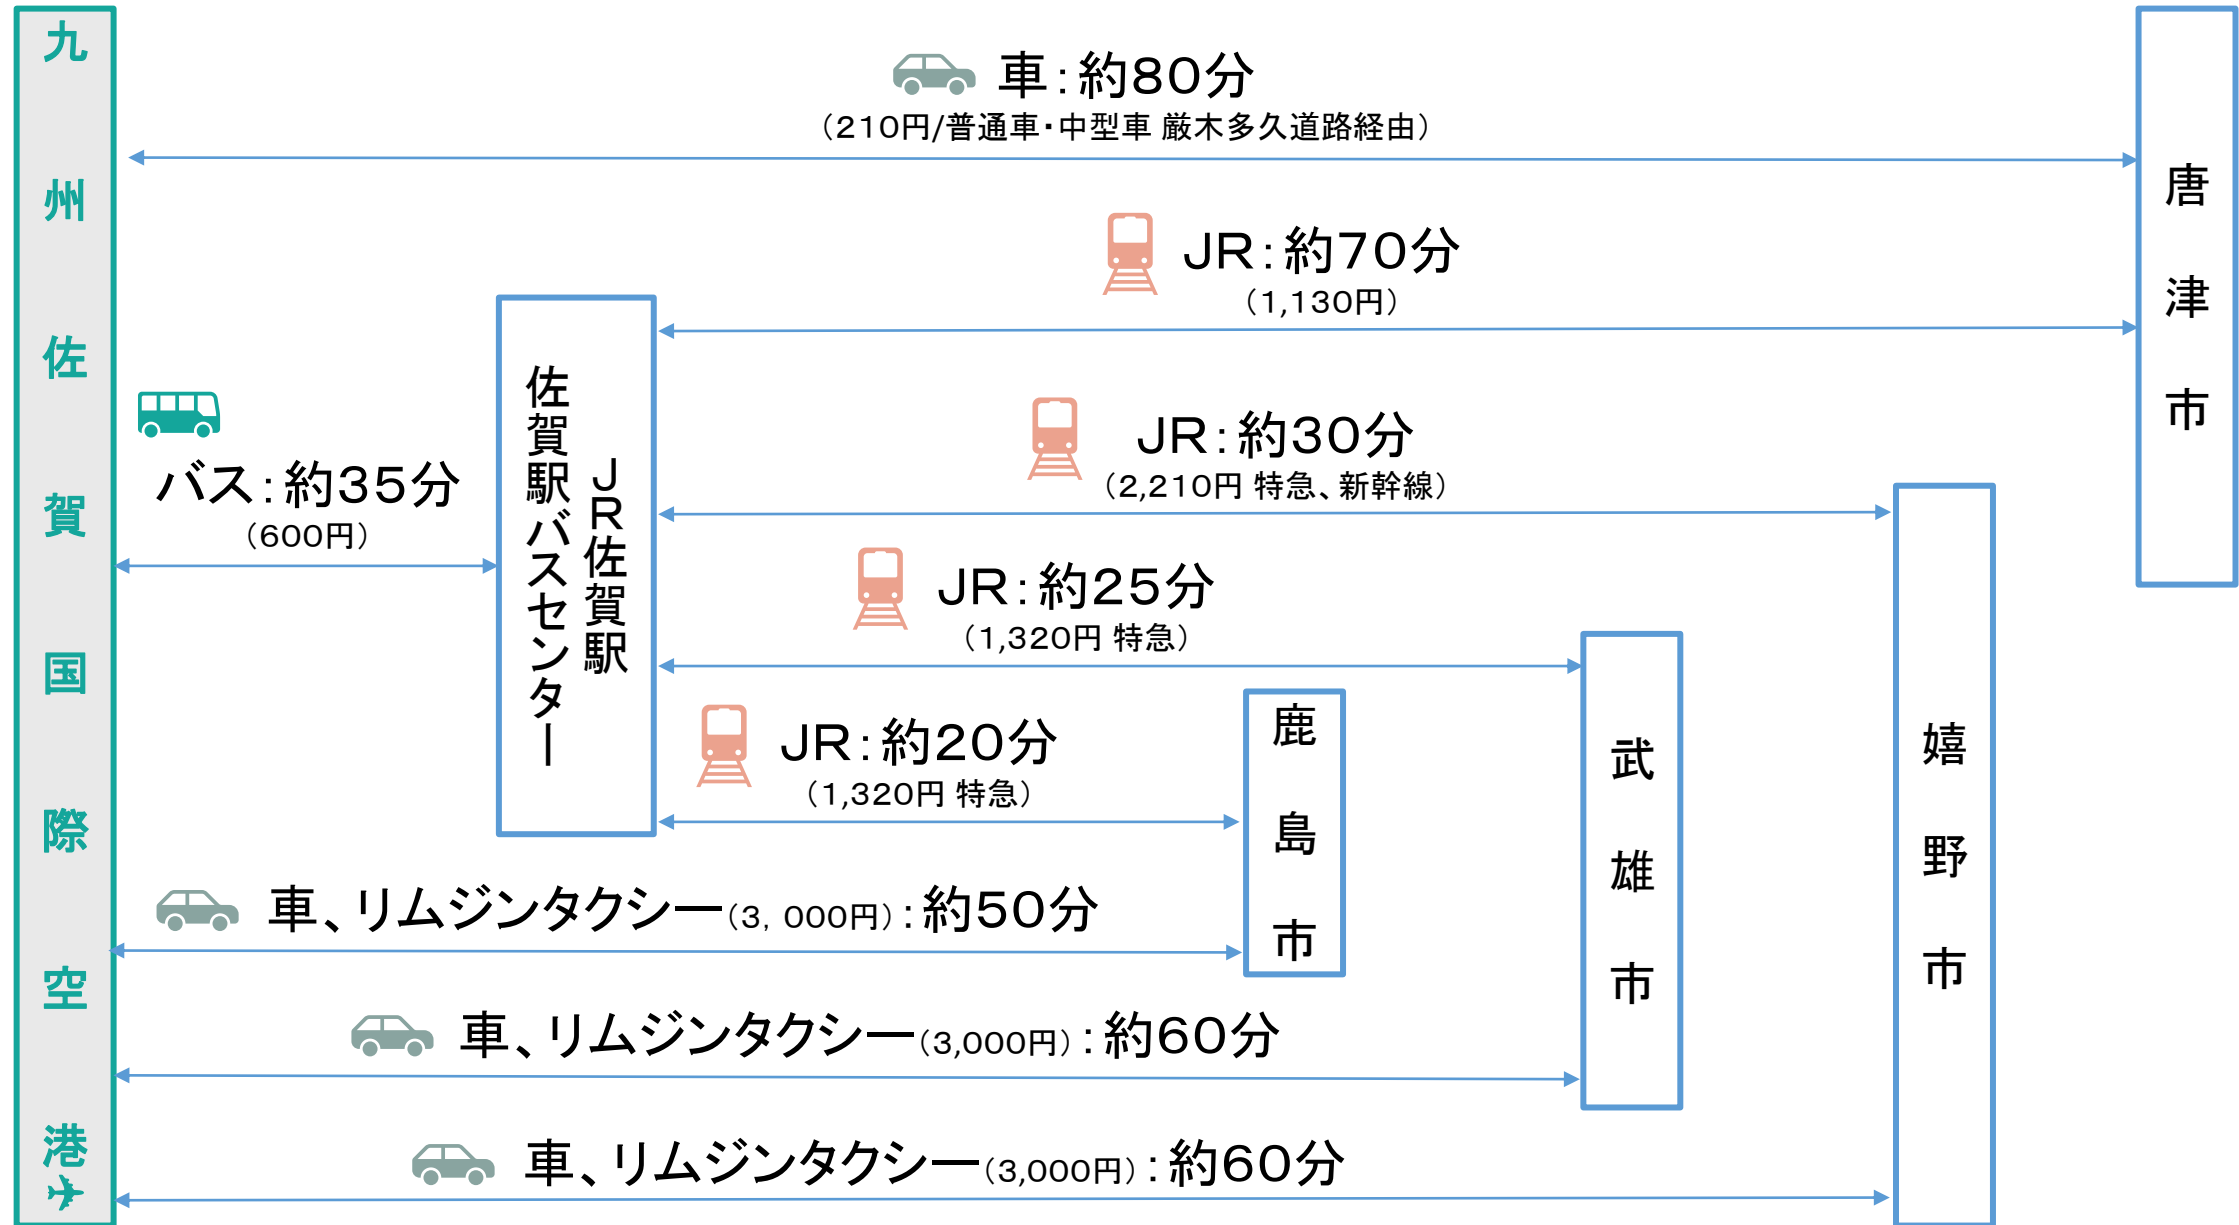

※JRの特急、新幹線料金は、通常きっぷで自由席の場合の金額

○佐賀県北西部(唐津、嬉野、鹿島、武雄)方面

※JRの特急料金は、通常きっぷで自由席の場合の金額

○佐賀県東部、福岡県南西部方面

○福岡市内

○熊本方面

※JRの特急、新幹線料金は、通常きっぷで自由席の場合の金額

○長崎市、佐世保市、ハウステンボス方面