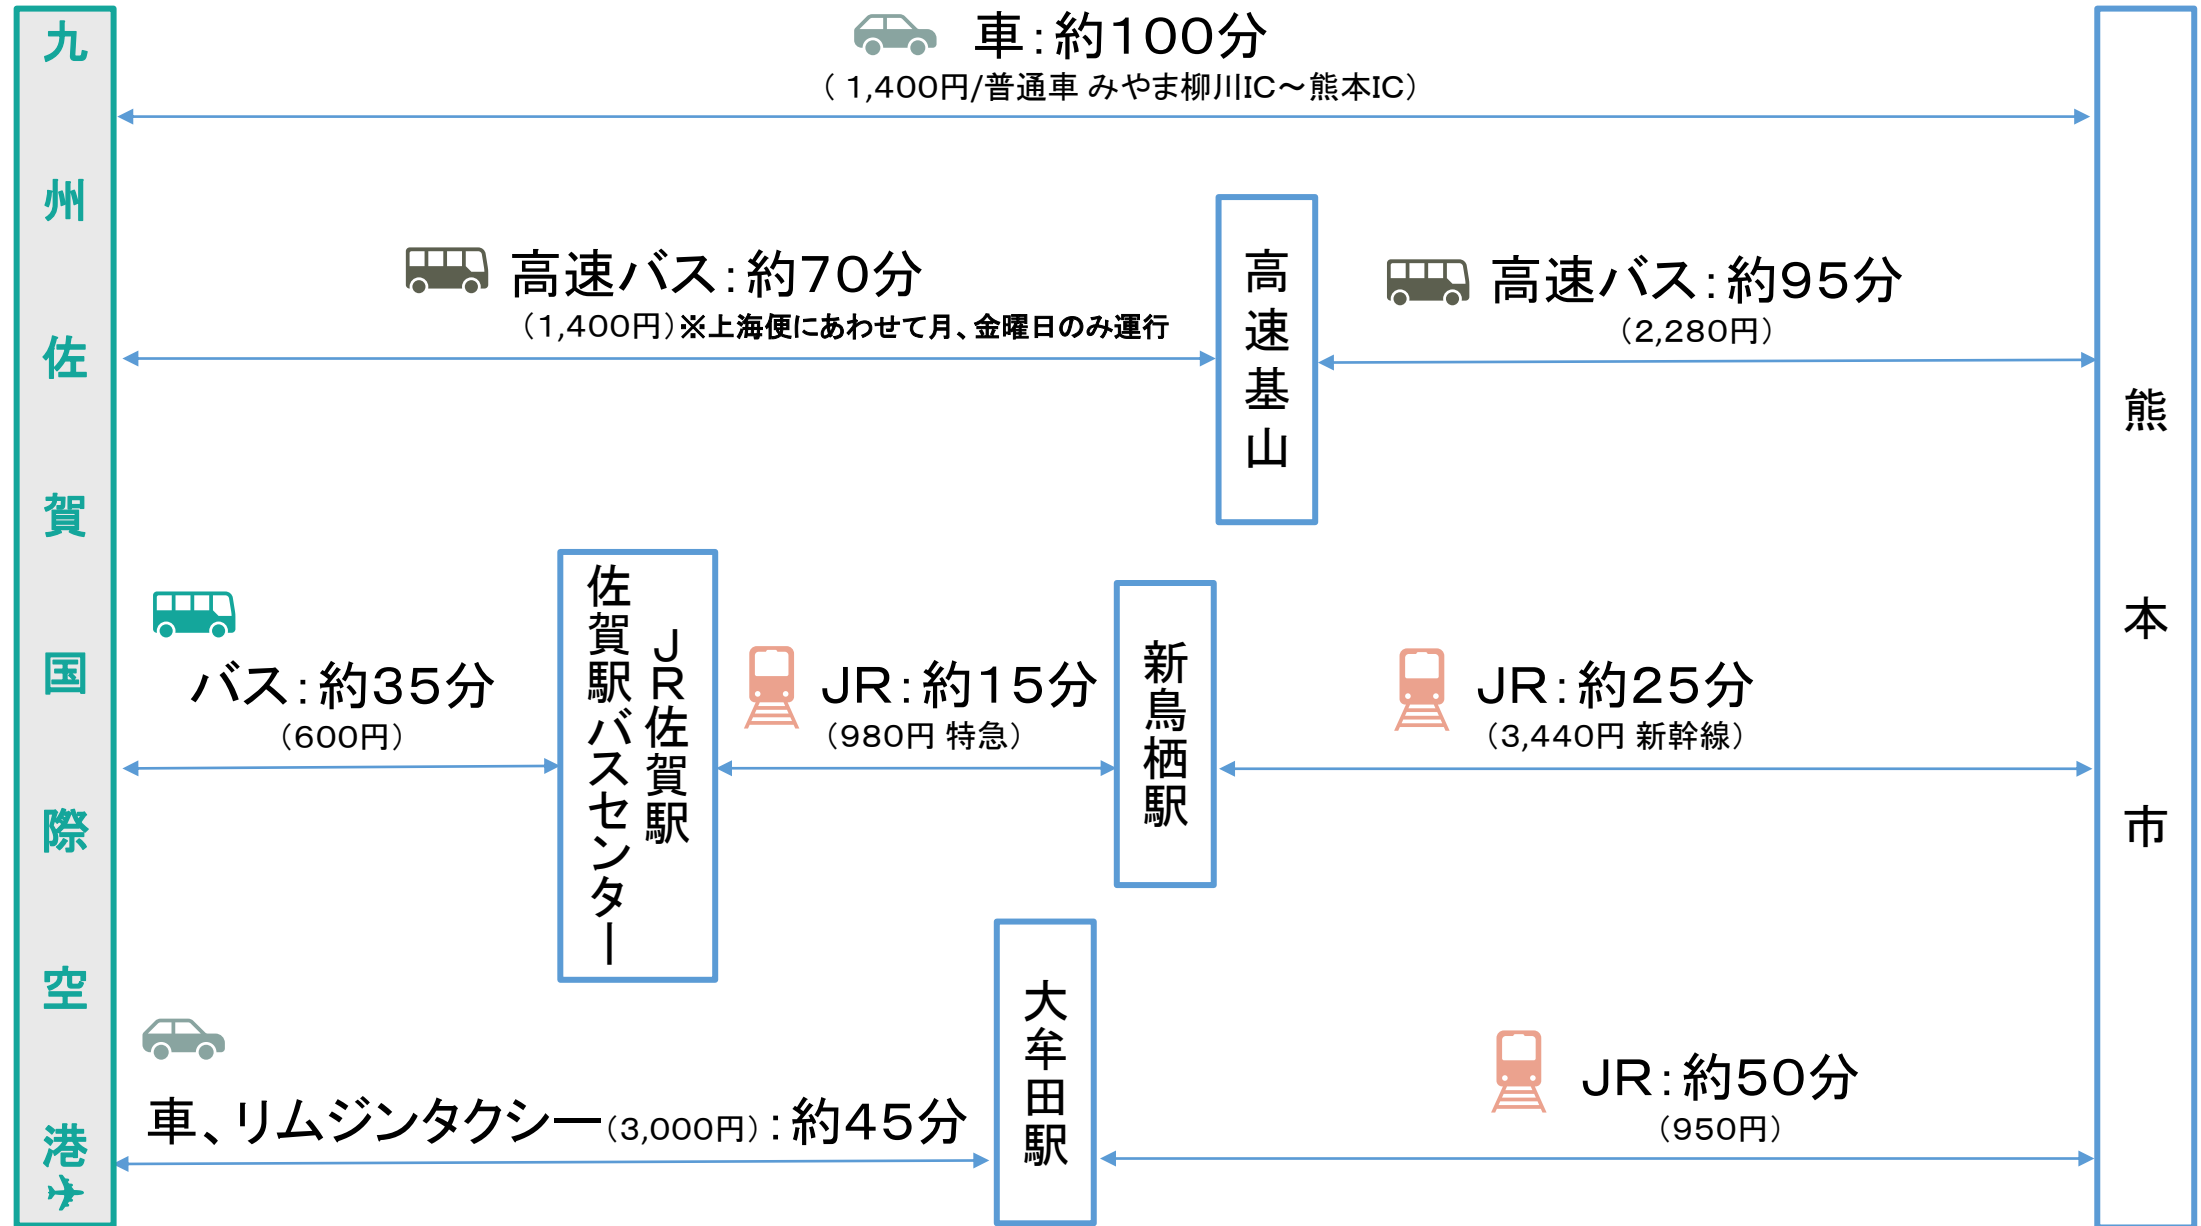

※JRの特急、新幹線料金は、通常きっぷで自由席の場合の金額

○佐賀県北西部(唐津、嬉野、鹿島、武雄)方面

※JRの特急料金は、通常きっぷで自由席の場合の金額

○佐賀県東部、福岡県南西部方面

○福岡市内

○熊本方面

※JRの特急、新幹線料金は、通常きっぷで自由席の場合の金額

○長崎市、佐世保市、ハウステンボス方面