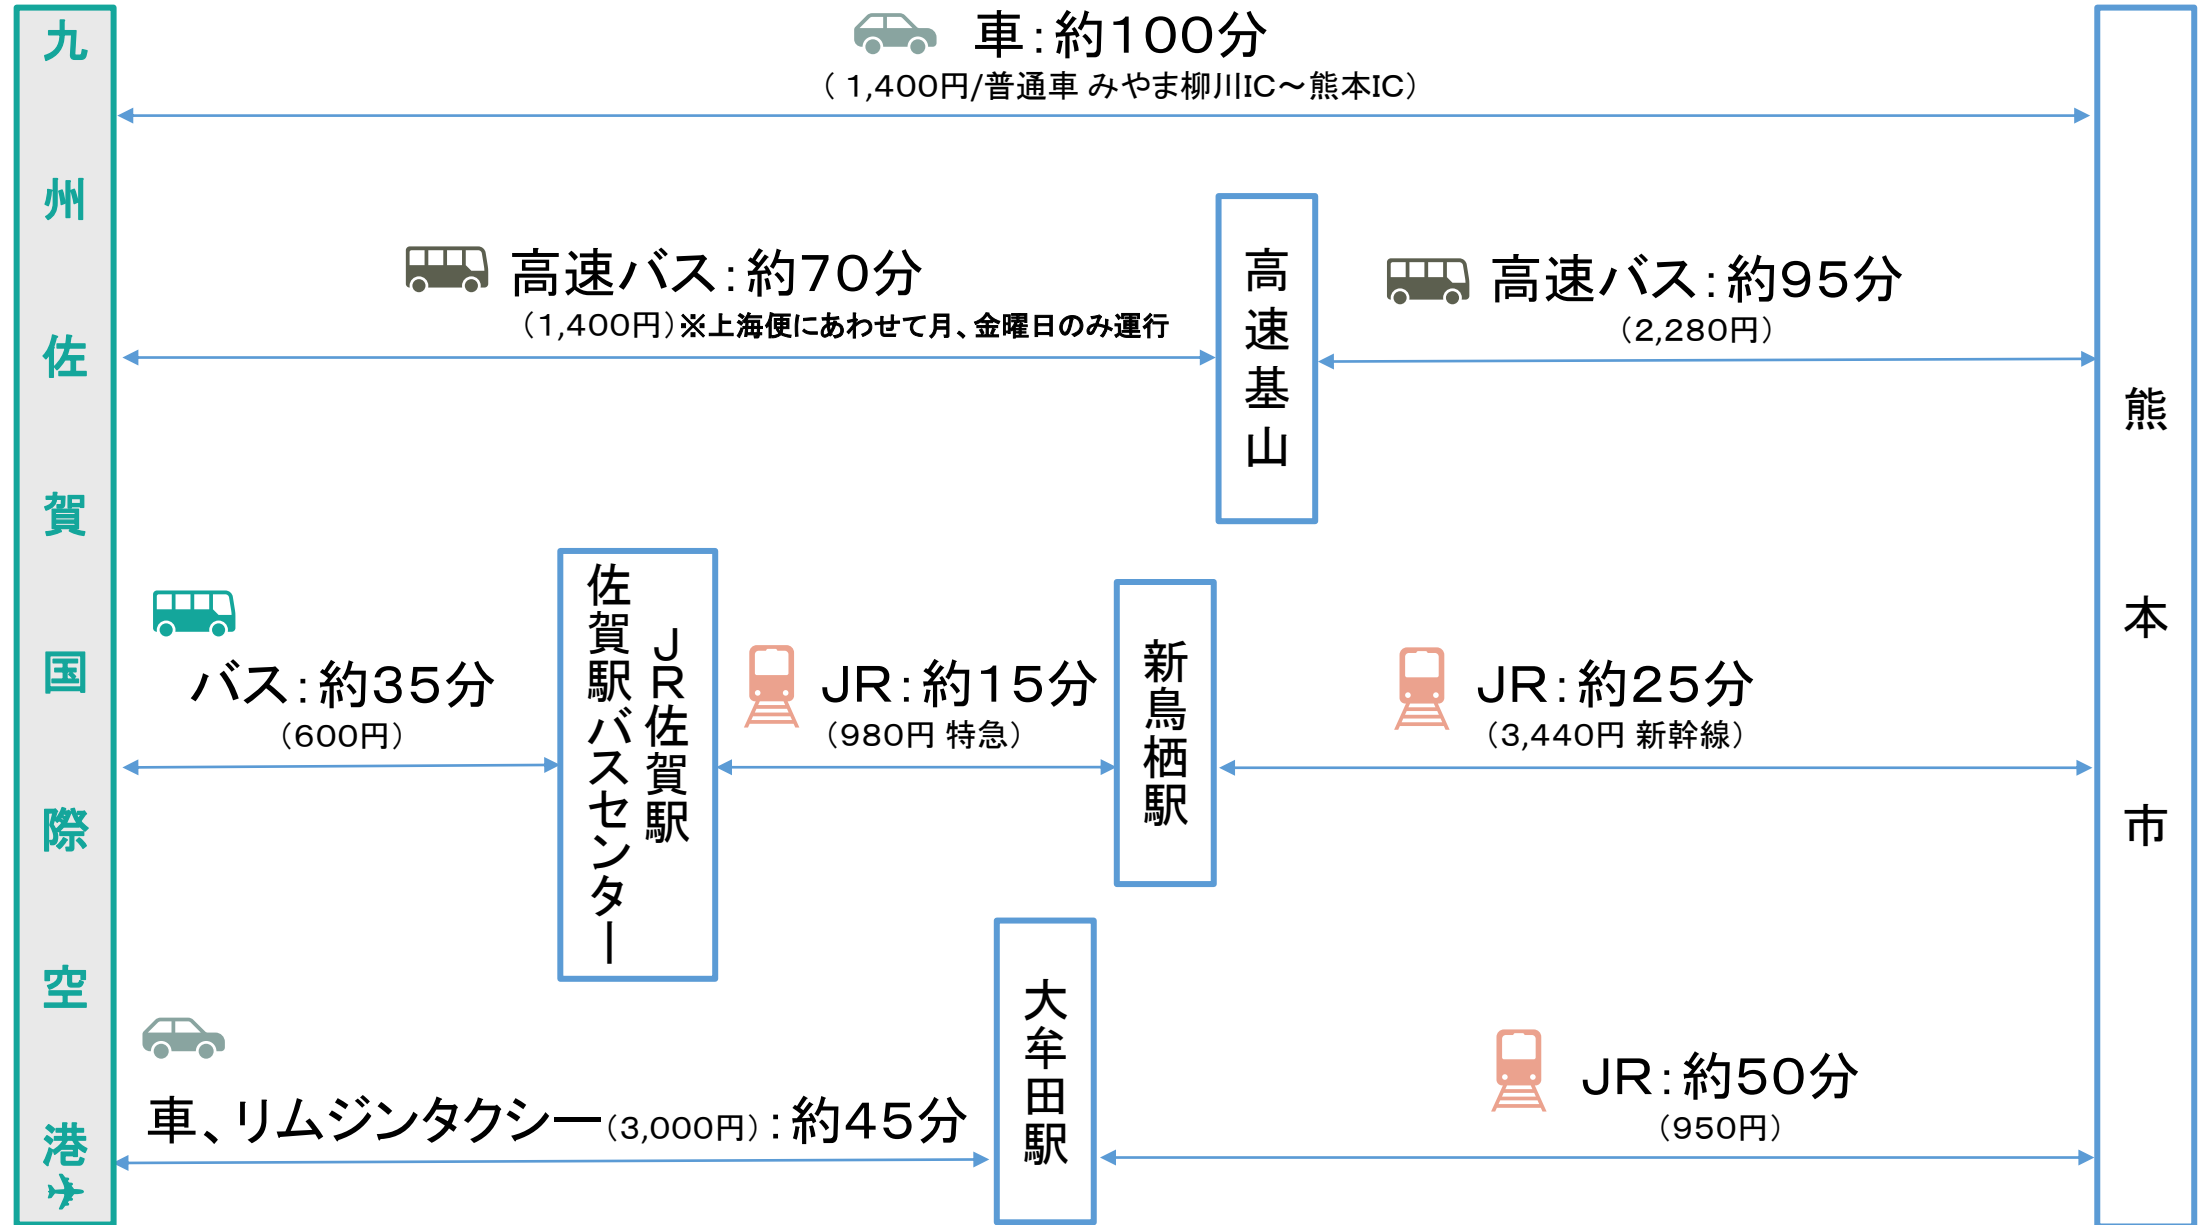

※JRの特急、新幹線料金は、通常きっぷで自由席の場合の金額

○佐賀県北西部(唐津、嬉野、鹿島、武雄)方面

※JRの特急料金は、通常きっぷで自由席の場合の金額

○佐賀県東部、福岡県南西部方面

○福岡市内

○熊本方面

※JRの特急、新幹線料金は、通常きっぷで自由席の場合の金額

○長崎市、佐世保市、ハウステンボス方面