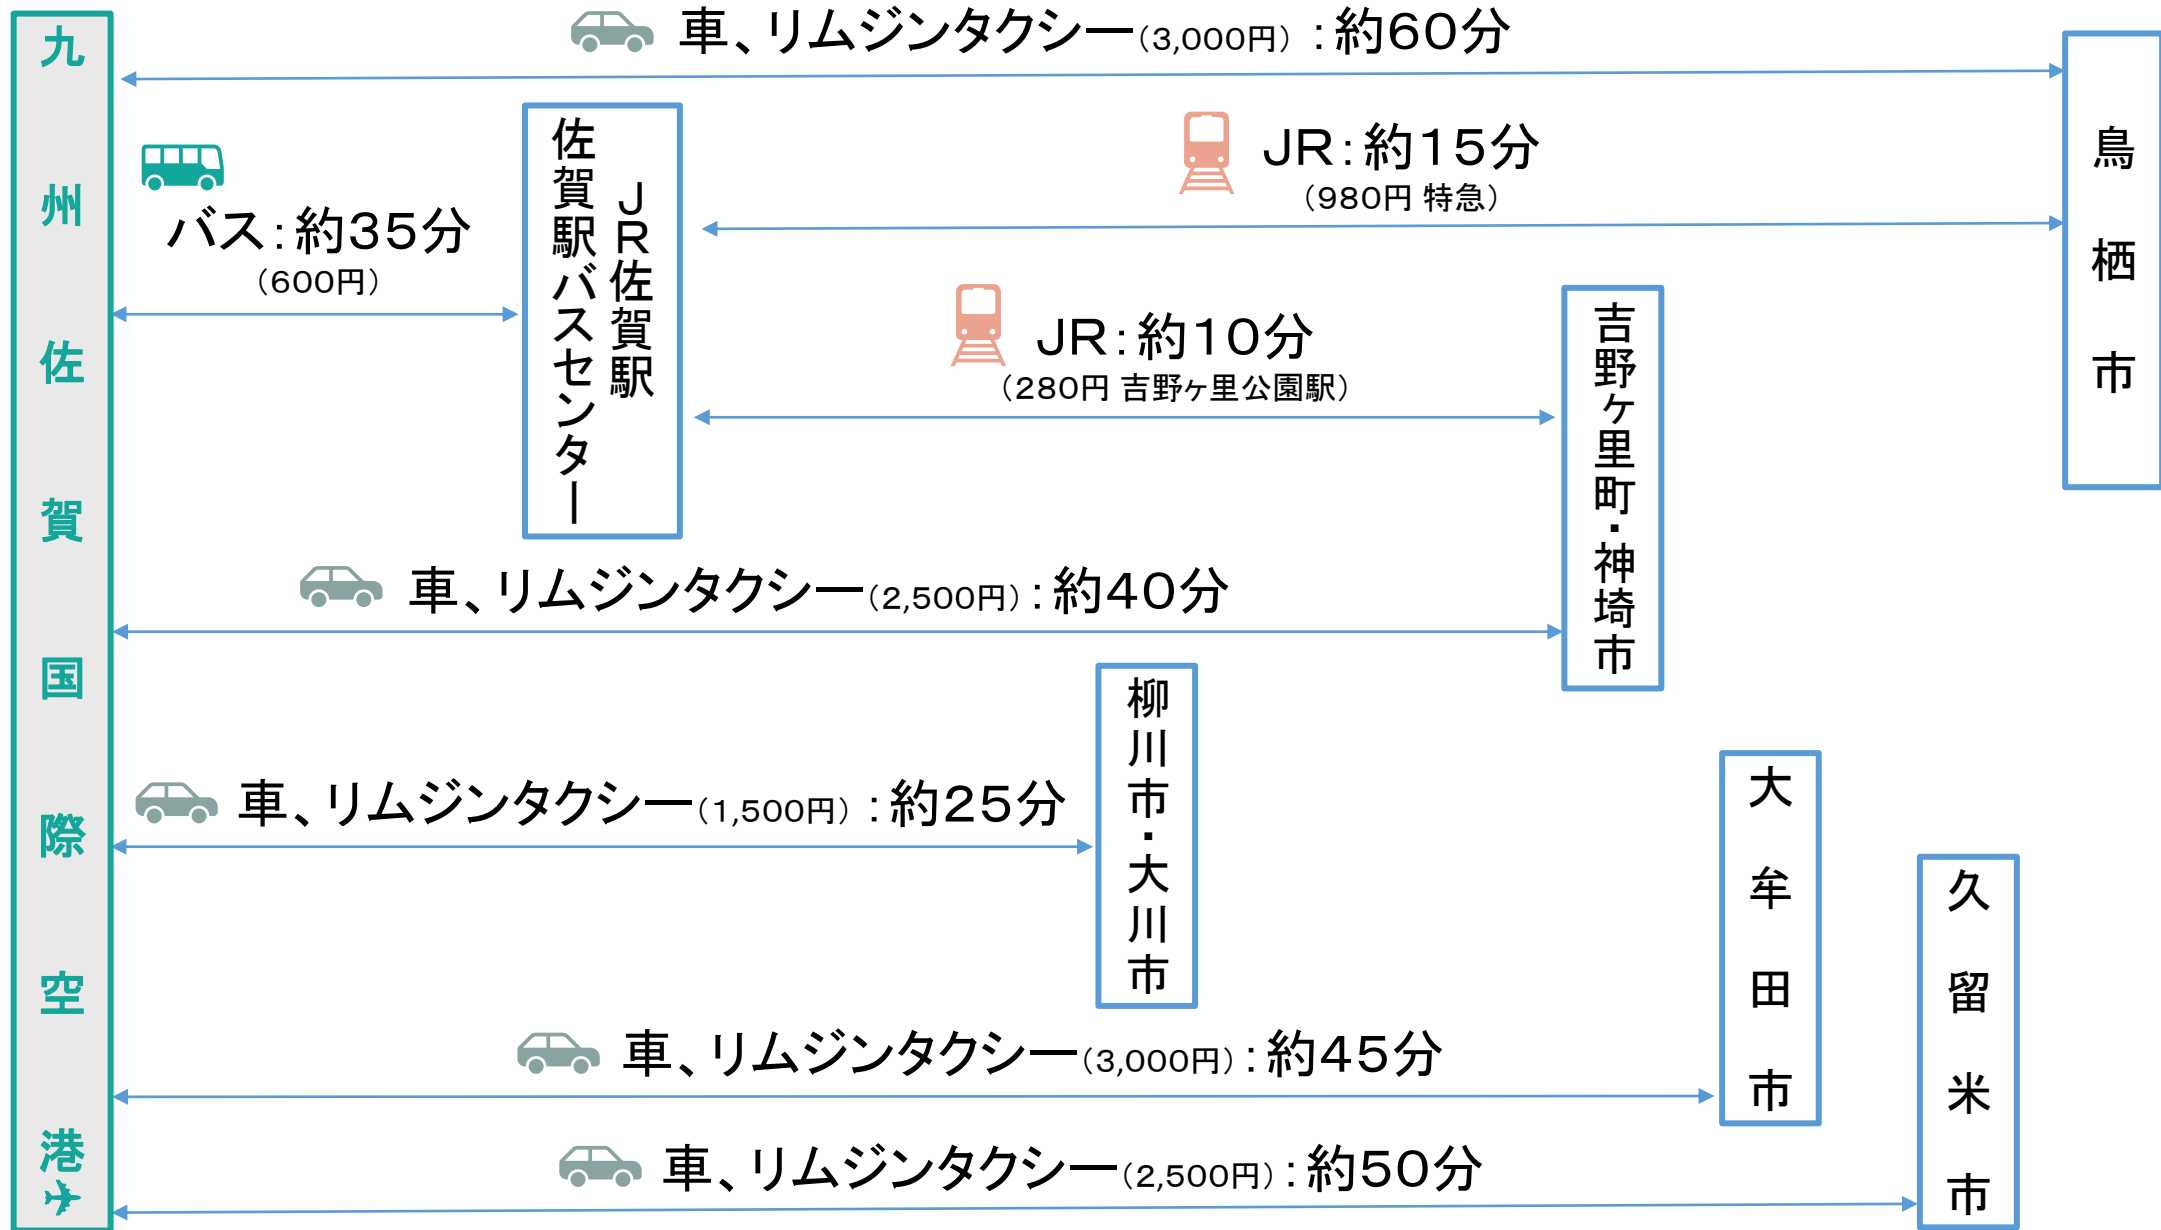

※JRの特急、新幹線料金は、通常きっぷで自由席の場合の金額

○佐賀県北西部(唐津、嬉野、鹿島、武雄)方面

※JRの特急料金は、通常きっぷで自由席の場合の金額

○佐賀県東部、福岡県南西部方面

○福岡市内

○熊本方面

※JRの特急、新幹線料金は、通常きっぷで自由席の場合の金額

○長崎市、佐世保市、ハウステンボス方面