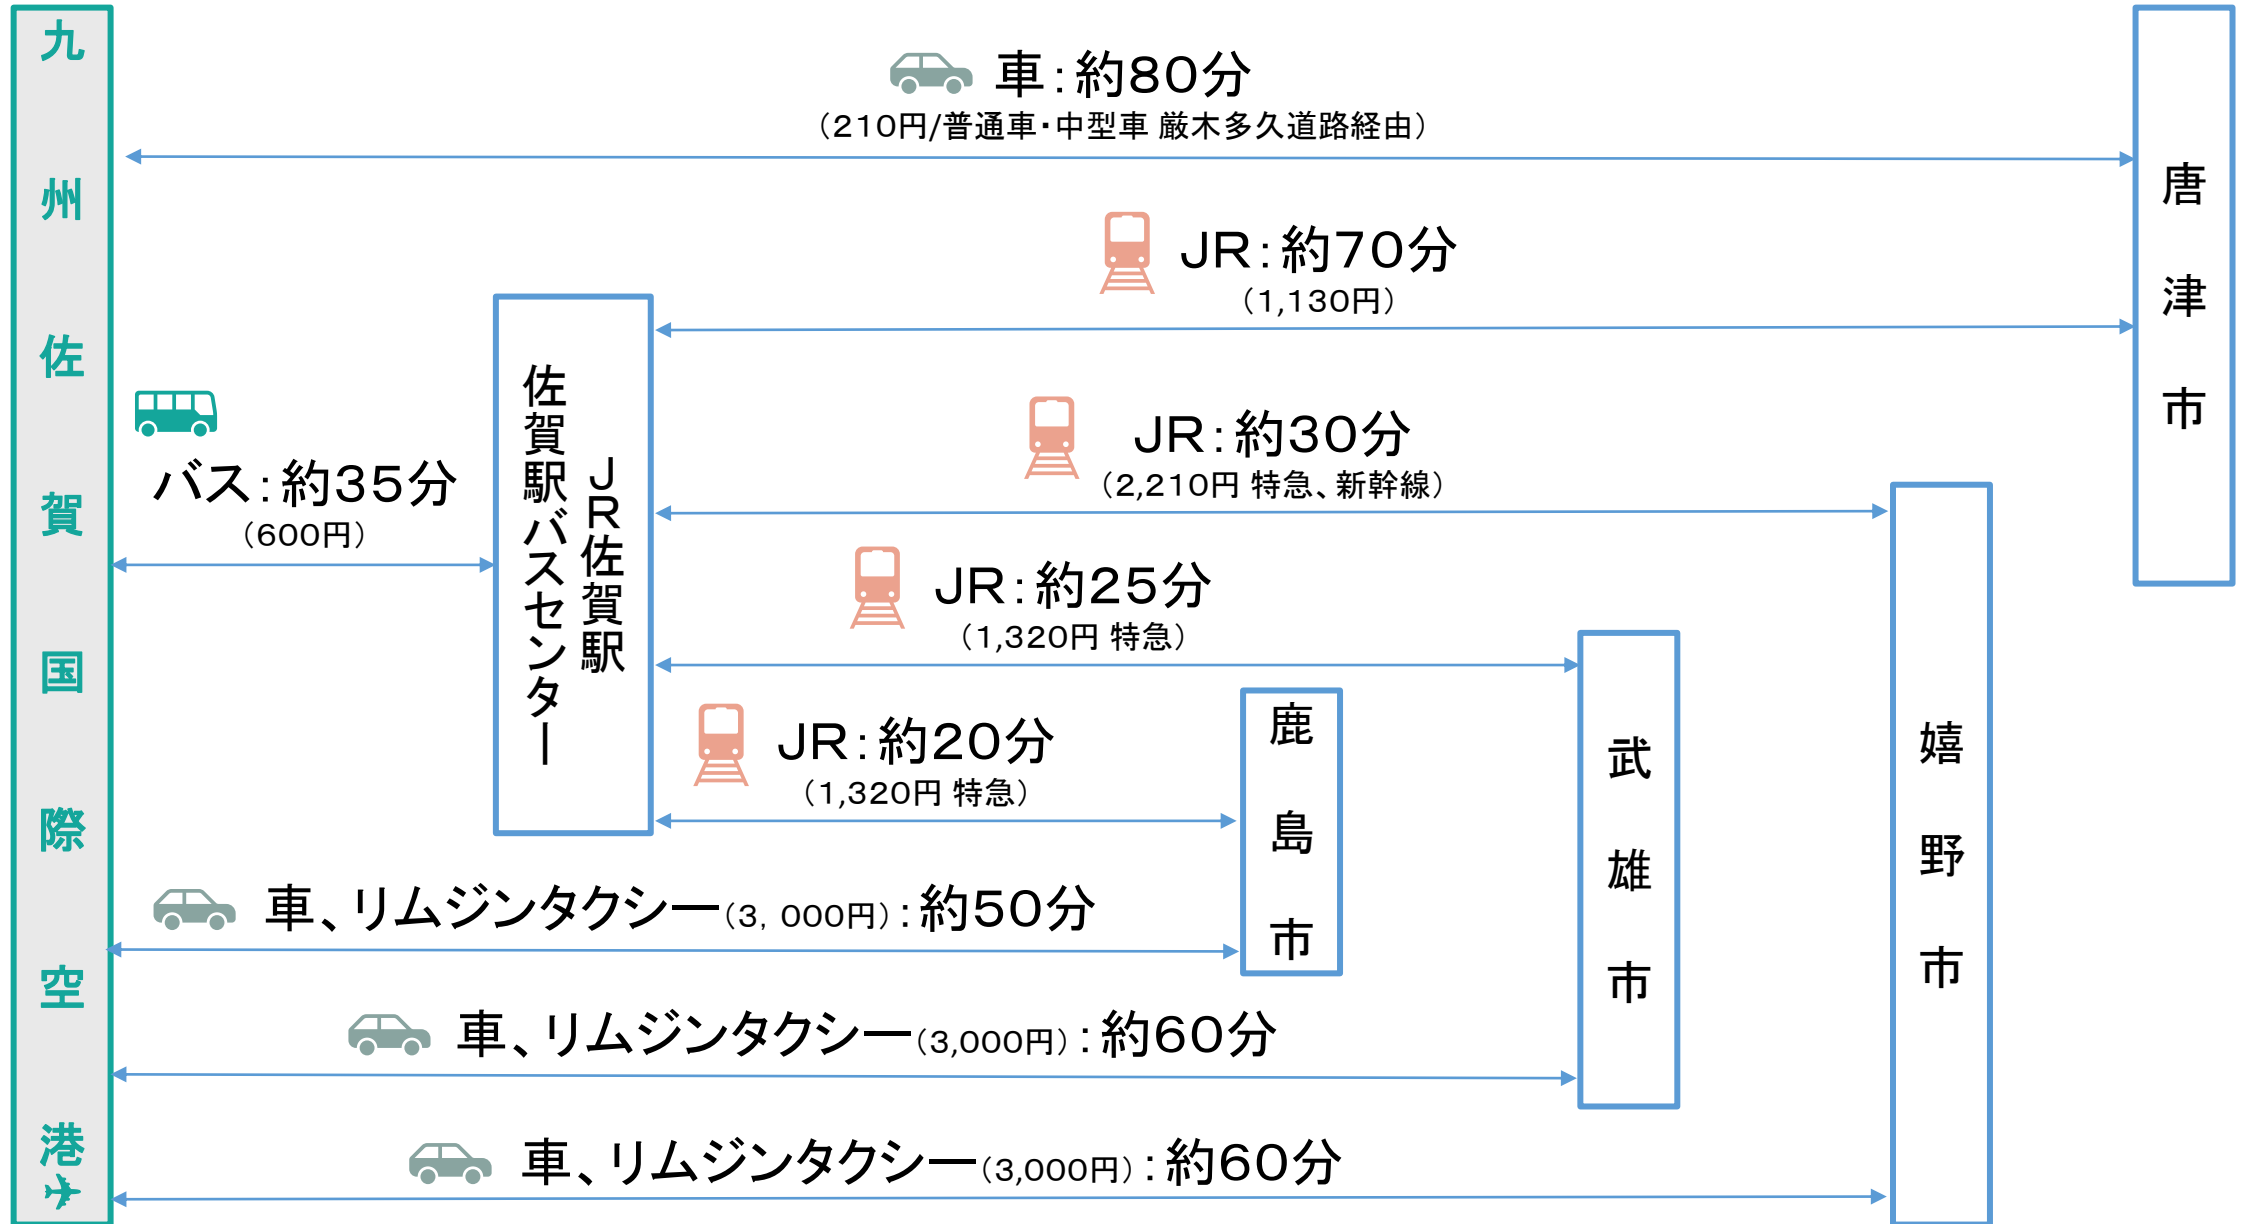

※JRの特急、新幹線料金は、通常きっぷで自由席の場合の金額

○佐賀県北西部(唐津、嬉野、鹿島、武雄)方面

※JRの特急料金は、通常きっぷで自由席の場合の金額

○佐賀県東部、福岡県南西部方面

○福岡市内

○熊本方面

※JRの特急、新幹線料金は、通常きっぷで自由席の場合の金額

○長崎市、佐世保市、ハウステンボス方面