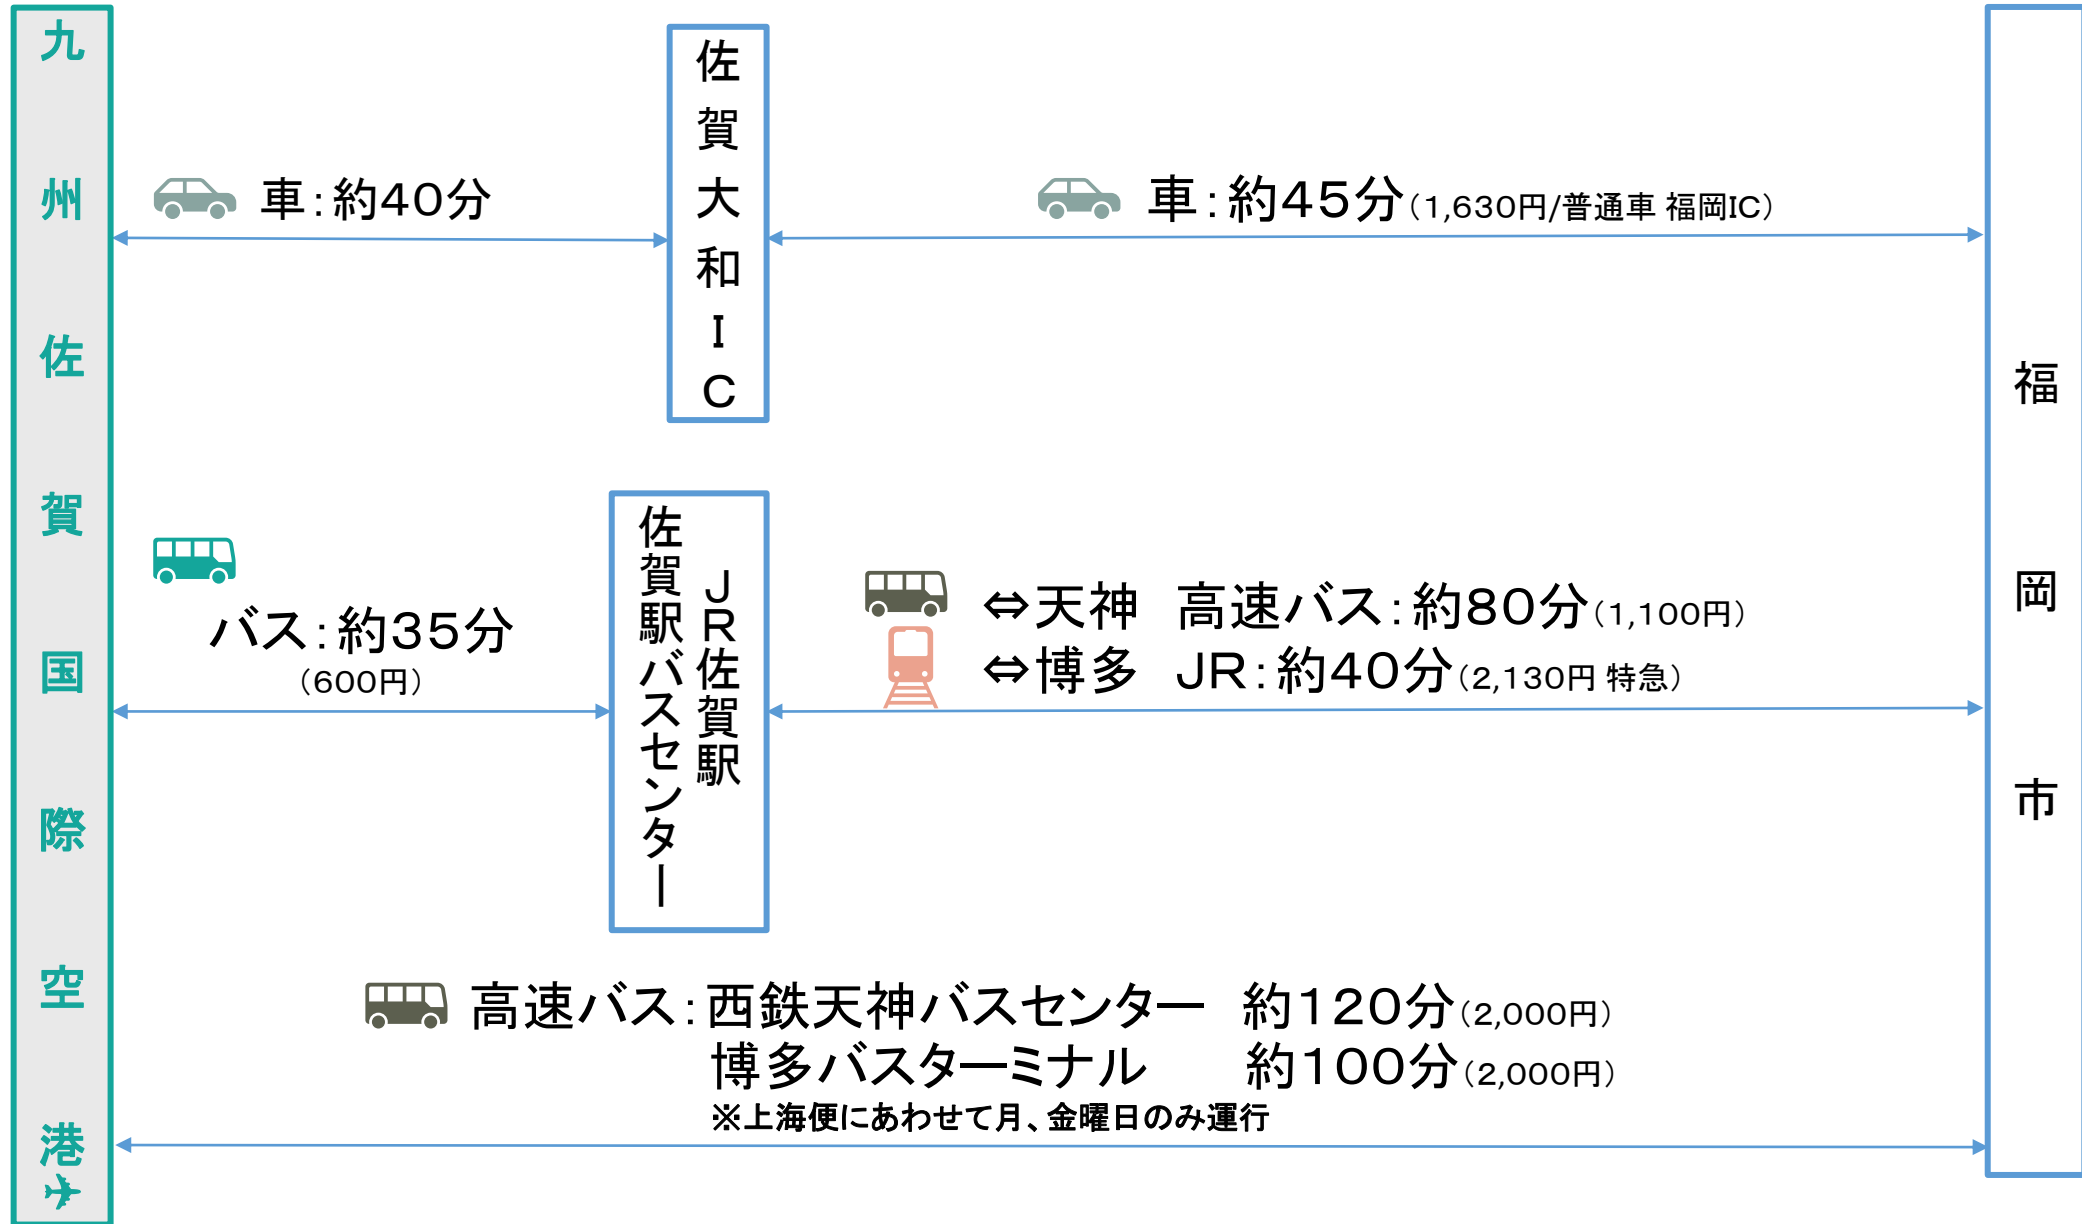

※JRの特急、新幹線料金は、通常きっぷで自由席の場合の金額

○佐賀県北西部(唐津、嬉野、鹿島、武雄)方面

※JRの特急料金は、通常きっぷで自由席の場合の金額

○佐賀県東部、福岡県南西部方面

○福岡市内

○熊本方面

※JRの特急、新幹線料金は、通常きっぷで自由席の場合の金額

○長崎市、佐世保市、ハウステンボス方面