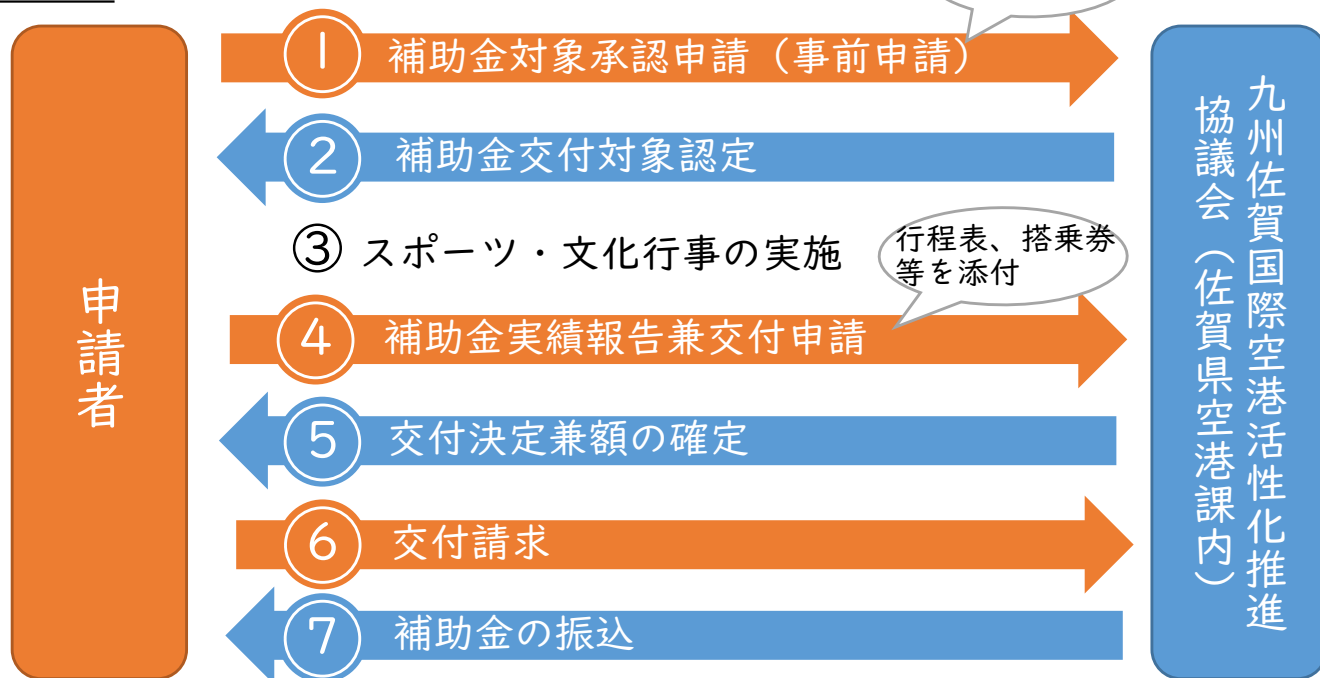

九州佐賀国際空港青少年交流促進事業補助金

青少年のスポーツ・文化の振興を図り、将来にわたる交流を促進するため、佐賀空港国内線発着便を利用して、スポーツ又は文化振興に関する行事に参加する生徒等を送りだす学校等に対し、補助を行っています。どうぞご利用ください。

要件

対象となる学校の生徒が、県又は学校等の代表としてスポーツ又は文化振興に係る行事に参加するため佐賀空港（東京便）を利用

対象

小学校・中学校・高等学校、特別支援諸学校
又は 上記学校内もしくは学校の生徒で組織されるクラブ等の団体
で以下に該当するもの

- (1) 出場する生徒
- (2) 生徒を引率する者
- (3) その他会長が適当と認めるもの

※ただし、地方公共団体が、移動経費の全部又は一部を負担するものは、対象事業から除く

佐賀空港のご利用
お待ちしております！

補助金額

一人あたり 片道利用 **1,000円** 往復利用 **2,000円**

<航空機での乗継利用の場合>

一人あたり 片道利用 **2,000円** 往復利用 **4,000円**

対象期間

令和8年4月1日～令和9年3月31日

申請手続

詳しくは、以下のお問合せ先までお気軽にご連絡ください。

【お問合せ先】九州佐賀国際空港活性化推進協議会事務局（佐賀県空港課内）
TEL：0952-25-7104 Mail：kuukou@pref.saga.lg.jp