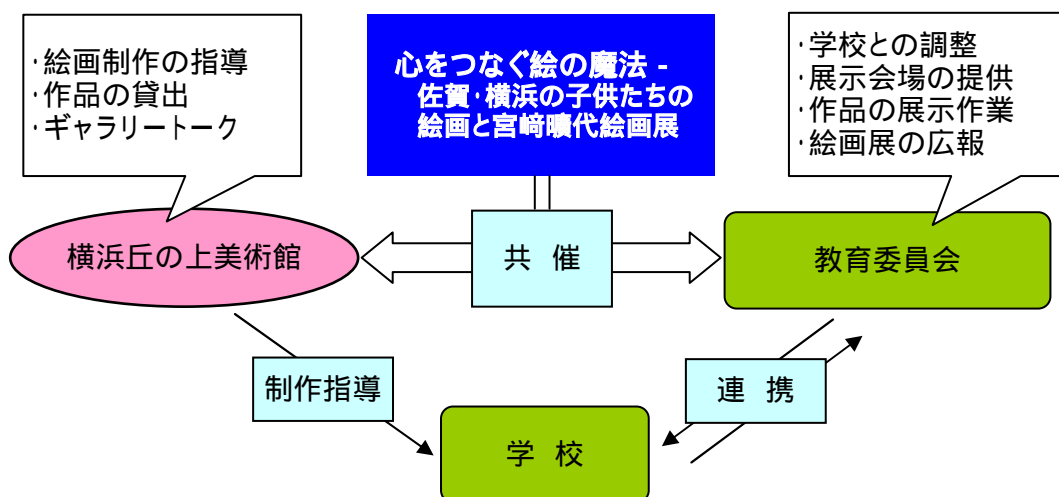

心をつなぐ絵の魔法 - 佐賀・横浜の子供たちの絵画と宮崎曠代絵画展

協働の相手(名称)	一般社団法人横浜丘の上美術館		
事業年度	平成21年度		
県の担当部署	教育庁企画・経営グループ		
県の予算額	-	協働の形態	共催

目指す姿

佐賀県出身の画家・宮崎曠代氏が館長を務める横浜丘の上美術館と共催して絵画展を開催することにより、本県の美術教育の振興を図るとともに、本県の芸術文化の発展に寄与する。

事業概要

「横浜開港150周年記念グランドミュージアム」事業の一環として、佐賀県及び横浜市の小中学生が佐賀県出身の画家・宮崎曠代氏より直接指導を受けて作品を制作し、宮崎氏の作品と共に、横浜丘の上美術館及び県立美術館で展示する。

【展示期間】

- ・横浜丘の上美術館 平成21年6月26日(金)～平成21年9月27日(日)
- ・佐賀県立美術館 平成21年10月2日(金)～平成21年10月25日(日)

協働の背景

自らの故郷である佐賀県の美術教育の振興に寄与したいという宮崎氏の意向を受け、教育委員会としてもその趣旨に賛同し、協働で実施した。

協働の内容