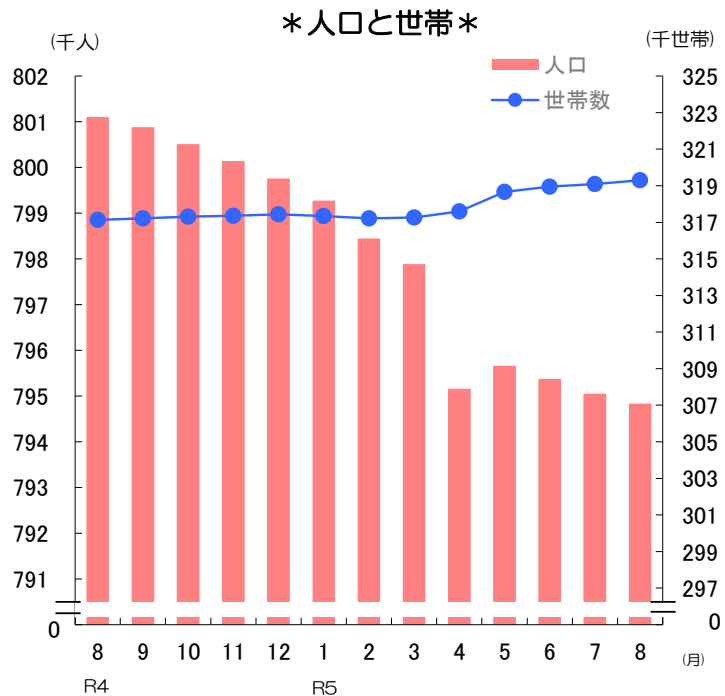

グラフでわかる今の佐賀県！

人口と世帯数の推移 (令和5年8月1日)

● 人口 **794,834 人**
 (対前月差220人減)
 男性 377,412 人
 女性 417,422 人

対前月の内訳

● 自然動態
 出生数 455 人
 死亡数 836 人
 増減数 △ 381 人
 ● 社会動態
 県外転入数 1,373 人
 県外転出数 1,212 人
 増減数 161 人

● 世帯数 **319,298 世帯**
 (対前月差209世帯増)

*令和2年国勢調査の確報値を基礎とした数値である。

消費者物価指数(佐賀市) (令和5年7月分)

● 総合指数 **104.9**
 対前月比 0.6 %
 対前年同月比 3.3 %

前月に比べ上がった主な項目(寄与度順)

通信 4.0 %
 野菜・海藻 3.9 %
 家賃 0.7 %

前月に比べ下がった主な項目(寄与度順)

洋服 △ 2.3 %
 電気代 △ 1.2 %
 肉類 △ 1.0 %