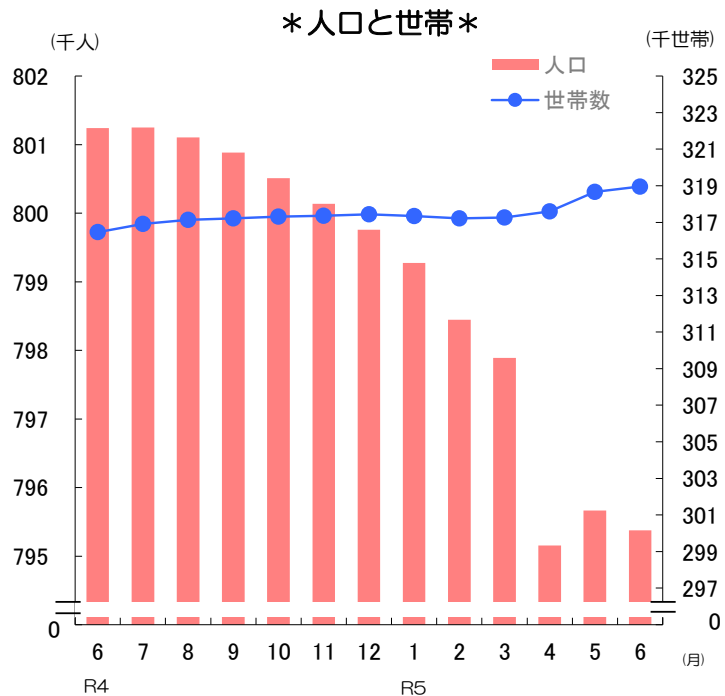

# グラフでわかる今の佐賀県！

## 人口と世帯数の推移 (令和5年6月1日)

・ 人口 **795,378 人**  
 (対前月差288人減)  
 男性 377,615 人  
 女性 417,763 人

対前月の内訳	
●自然動態	
出生数	426 人
死亡数	988 人
増減数	△ 562 人
●社会動態	
県外転入数	1,543 人
県外転出数	1,269 人
増減数	274 人

・ 世帯数 **318,959 世帯**  
 (対前月差287世帯増)

\*令和2年国勢調査の確報値を基礎とした数値である。