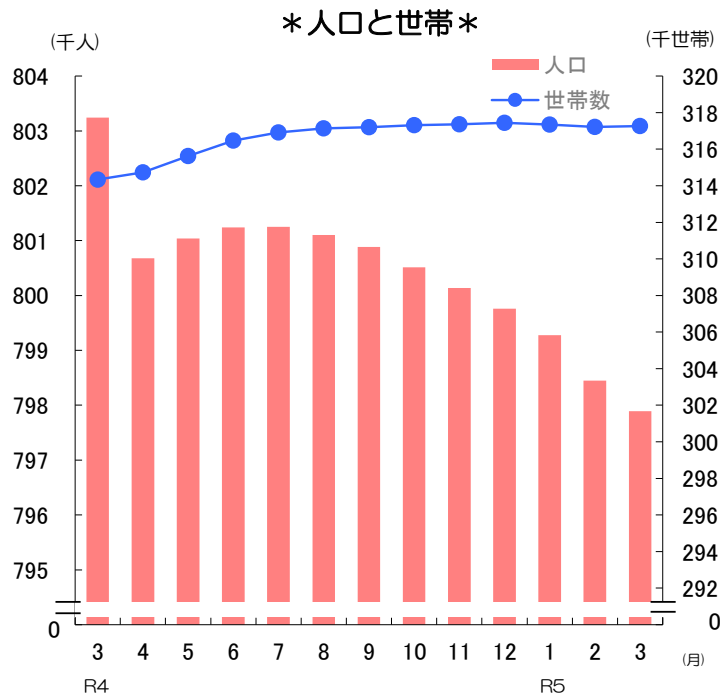

グラフでわかる今の佐賀県！

人口と世帯数の推移 (令和5年3月1日)

・ 人口 **797,889 人**
 (対前月差559人減)
 男性 378,812 人
 女性 419,077 人

対前月の内訳	
●自然動態	
出生数	384 人
死亡数	922 人
増減数	△ 538 人
●社会動態	
県外転入数	1,281 人
県外転出数	1,302 人
増減数	△ 21 人

・ 世帯数 **317,259 世帯**
 (対前月差48世帯増)

*令和2年国勢調査の確報値を基礎とした数値である。

消費者物価指数(佐賀市) (令和5年2月分)

・ 総合指数 **103.1**
 対前月比 $\Delta 0.8 \%$
 対前年同月比 3.2%

前月に比べ上がった主な項目(寄与度順)

肉 類	2.8 %
家庭用耐久財	3.9 %
医薬品・健康保持用摂取品	1.8 %

前月に比べ下がった主な項目(寄与度順)

電気代	$\Delta 21.0 \%$
野菜・海藻	$\Delta 1.9 \%$
ガス代	$\Delta 3.3 \%$