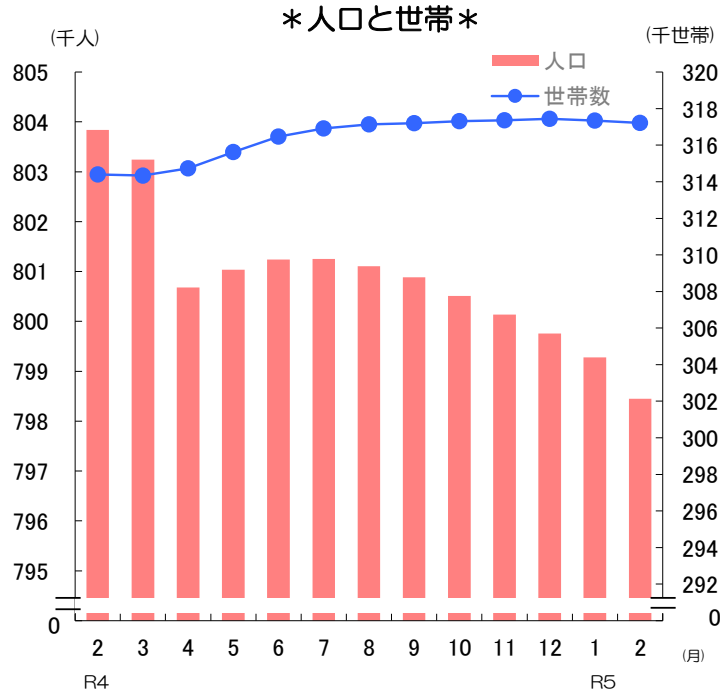

グラフでわかる今の佐賀県！

人口と世帯数の推移 (令和5年2月1日)

- 人口 **798,448 人**
(対前月差828人減)
- 男性 379,016 人
- 女性 419,432 人

対前月の内訳

- 自然動態
 - 出生数 440 人
 - 死亡数 1,257 人
 - 増減数 △ 817 人
- 社会動態
 - 県外転入数 1,156 人
 - 県外転出数 1,167 人
 - 増減数 △ 11 人

- 世帯数 **317,211 世帯**
(対前月差137世帯減)

*令和2年国勢調査の確報値を基礎とした数値である。

消費者物価指数(佐賀市) (令和5年1月分)

- 総合指数 **103.9**
- 対前月比 0.6 %
- 対前年同月比 4.0 %

- 前月に比べ上がった主な項目(寄与度順)
 - 野菜・海藻 7.4 %
 - 果物 15.2 %
 - 教養娯楽サービス 1.5 %

- 前月に比べ下がった主な項目(寄与度順)
 - 家庭用耐久財 △ 2.4 %
 - 洋服 △ 1.2 %
 - 交通 △ 1.6 %