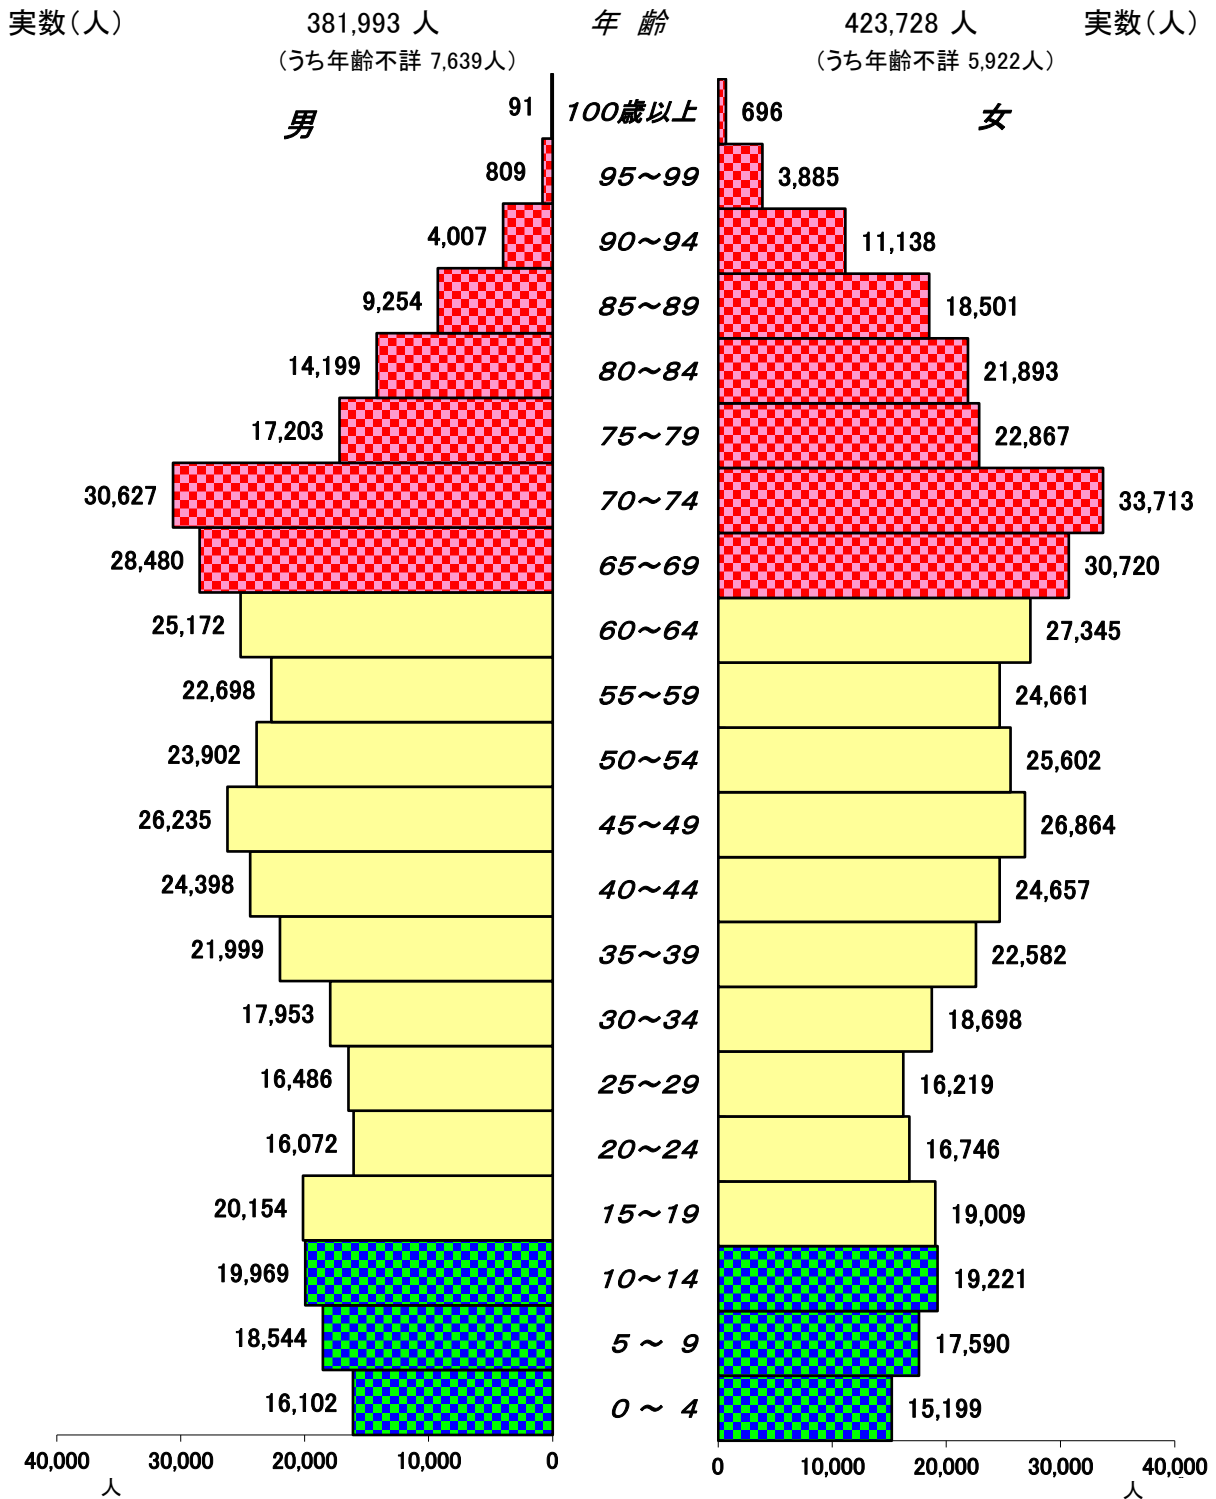

# 佐賀県人口(5歳階級別)分布表

(令和3年10月1日現在)

	老年人口(65歳以上)	248,083 人 [31.3%]
	生産年齢人口(15~64歳)	437,452 人 [55.2%]
	年少人口(0~14歳)	106,625 人 [13.5%]

※[ ]は年齢不詳を含まない  
(年齢不詳は含まない。) 人口に占める割合