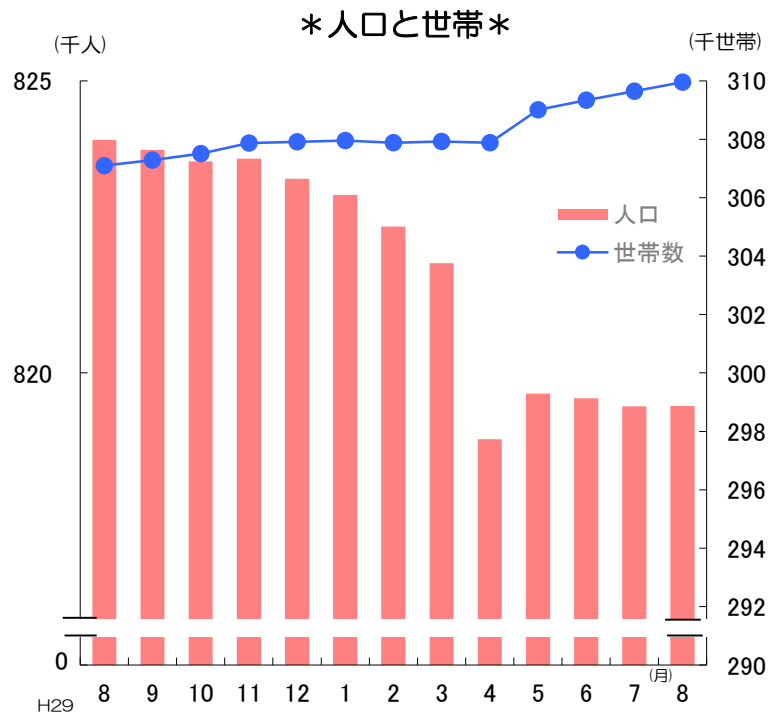

# グラフでわかる今の佐賀県！

## ✿人口と世帯数の推移 (平成30年8月1日現在)

**人口 819,433 人**  
 (対前月差 7人増)  
 男性 387,621 人  
 女性 431,812 人

対前月比の内訳	●自然動態	
	出生数	581 人
	死亡数	772 人
	増減数	△ 191 人
	●社会動態	
	県外転入数	1,492 人
県外転出数	1,294 人	
増減数	198 人	

**世帯数 309,957 世帯**  
 (対前月差 308世帯増)