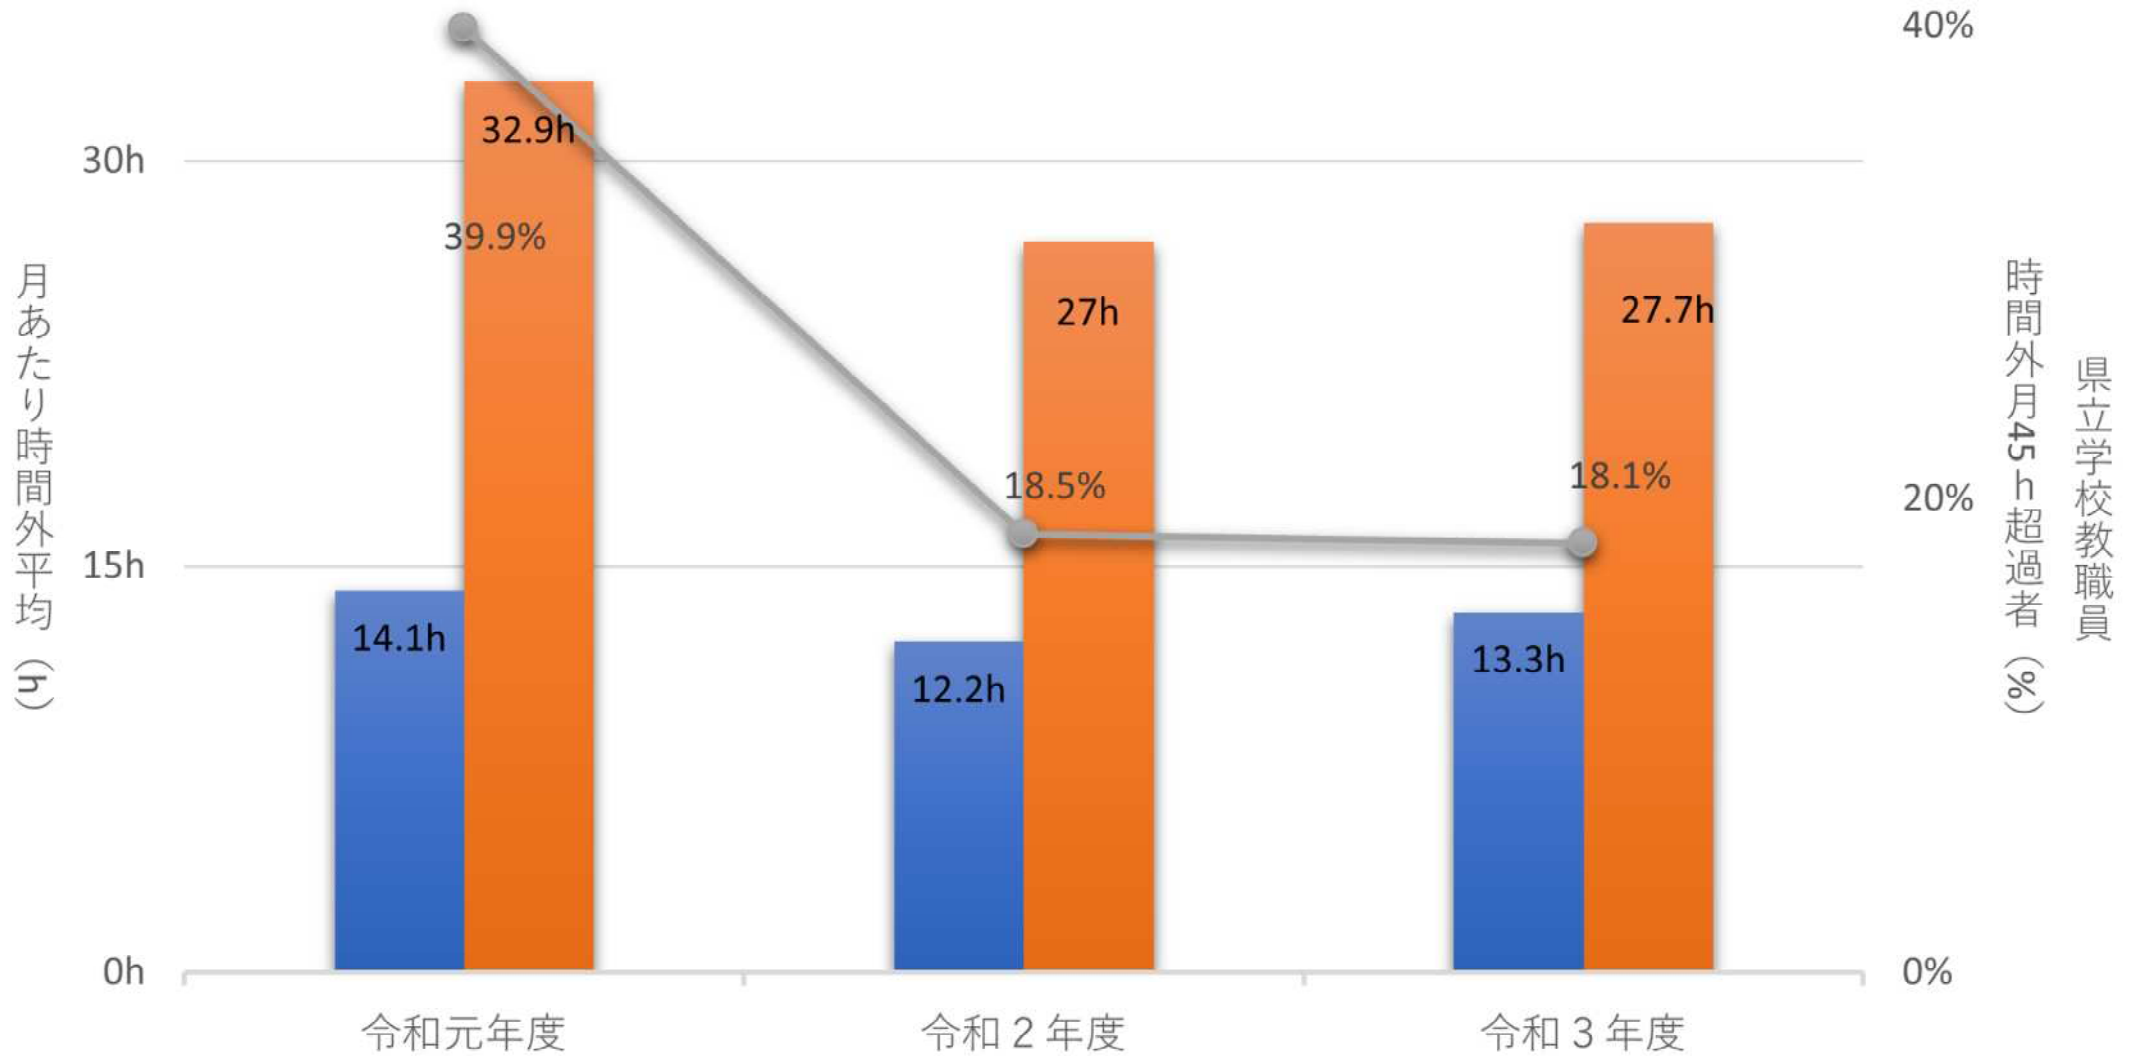

県立学校教職員の時間外在校等時間の状況

■ 一般労働者

■ 県立学校教職員

● 県立学校教職員

※厚生労働省「毎月勤労統計調査」より

月45h超過者割合