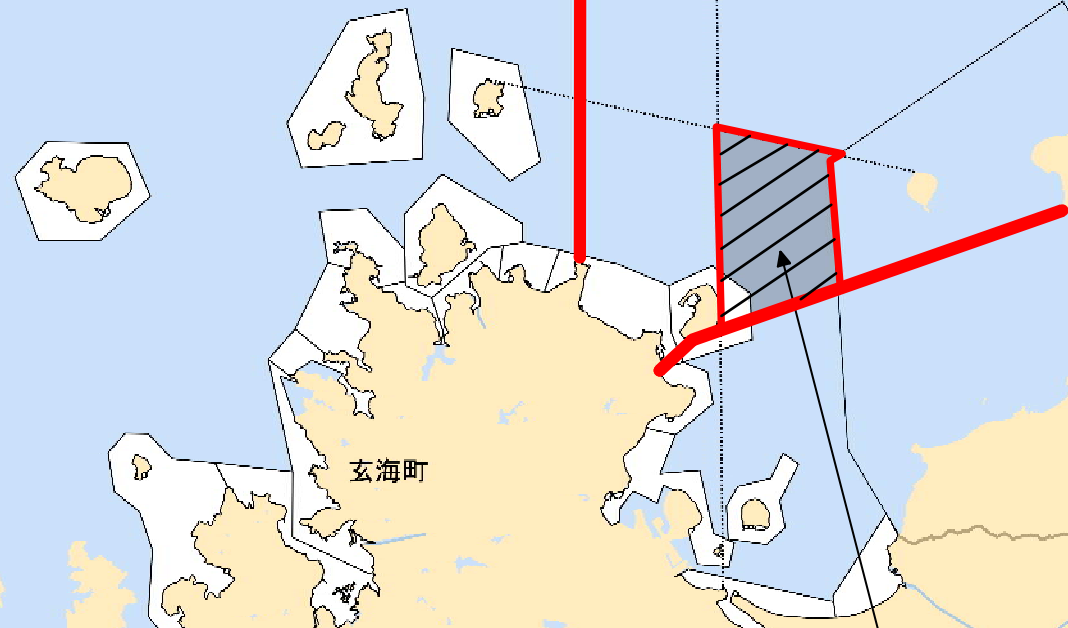

きす一重流し刺網漁業特認許可 操業区域図

玄海町

唐津市

福岡県

伊万里市

長崎県

操業禁止 (6月1日~7月31日)