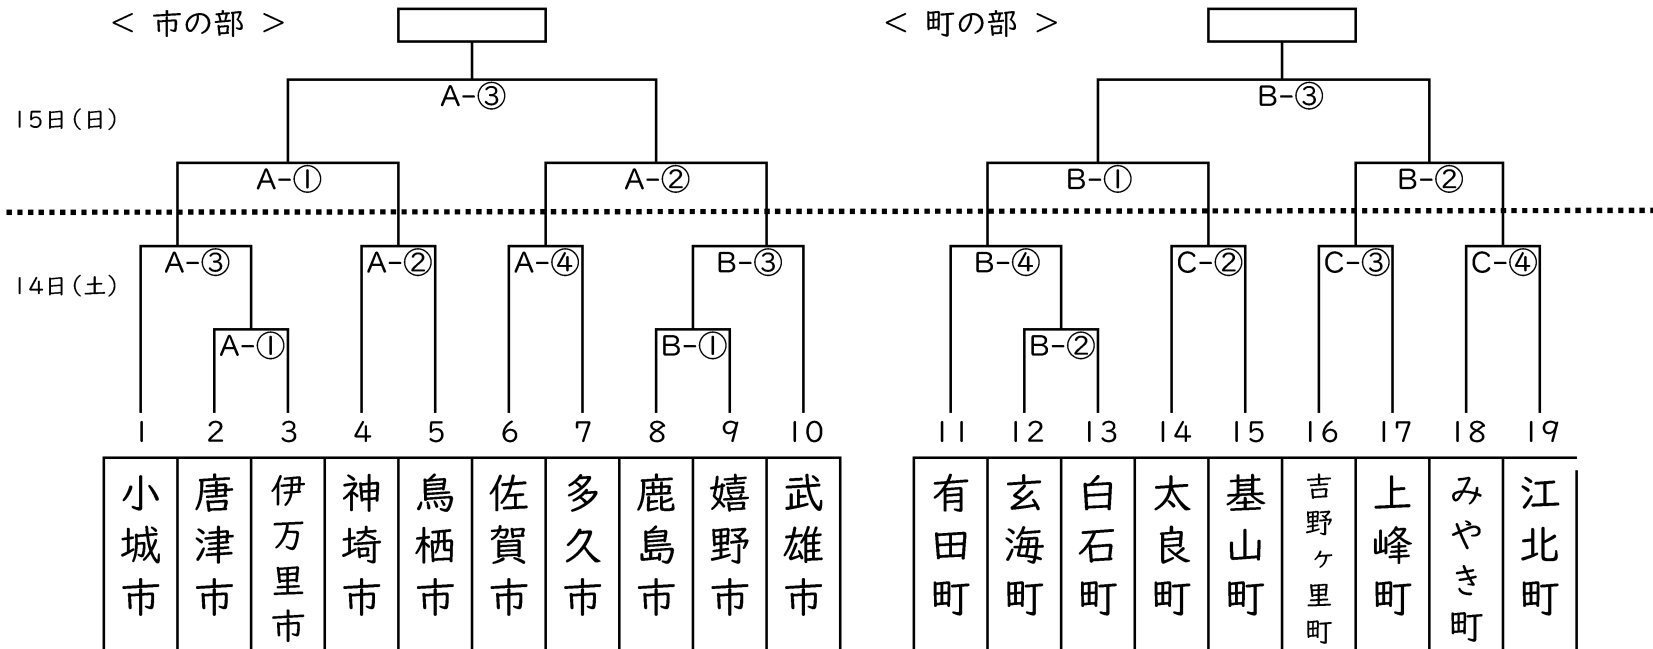

⑥ ソフトボール

【一般男子Bの部】 ※市町別開催競技

*日時: 10月14日(土)・15日(日) 8:30 選手集合 9:30 競技開始

*会場: 三田川運動公園多目的広場(A・B)
東脊振中学校グラウンド(C)

① 9:30~

② 11:00~

③ 12:30~

④ 14:00~

⑥ ソフトボール

【一般女子の部】 ※市町別開催競技

*日時: 10月14日(土)・15日(日) 8:30 選手集合 9:30 競技開始

*会場: 上峰町中央公園多目的広場(A・B)

① 9:30~

② 11:00~

③ 12:30~

④ 14:00~