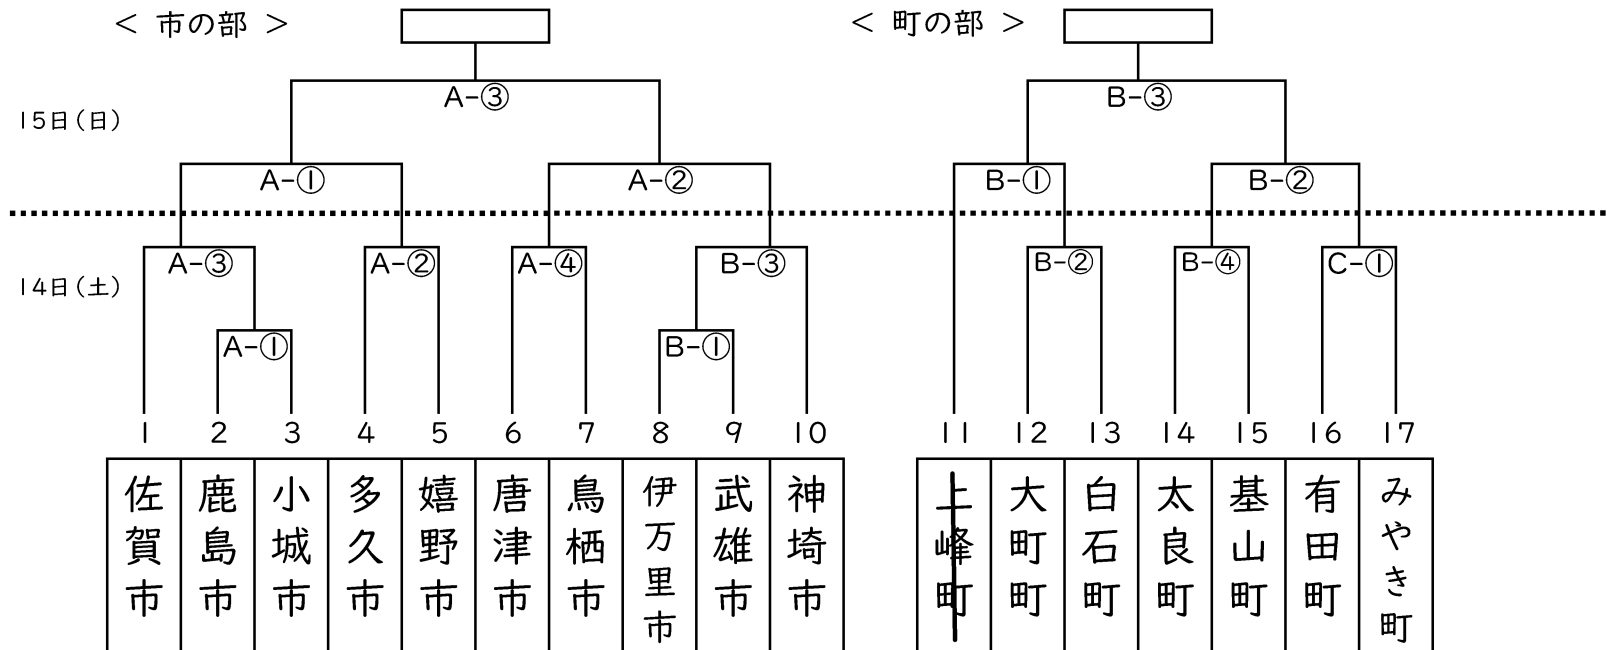

⑥ ソフトボール

【一般男子Aの部】 ※市町別開催競技

*日時：10月14日(土)・15日(日) 8:30 選手集合 9:30 競技開始

*会場：神埼中央公園グラウンド(A・B)
東脊振中学校グラウンド(C)

① 9:30～

② 11:00～

③ 12:30～

④ 14:00～

⑥ ソフトボール

【一般男子Bの部】 ※市町別開催競技

*日時: 10月14日(土)・15日(日) 8:30 選手集合 9:30 競技開始

*会場: 三田川運動公園多目的広場(A・B)
東脊振中学校グラウンド(C)

① 9:30~

② 11:00~

③ 12:30~

④ 14:00~

⑥ ソフトボール

【一般女子の部】 ※市町別開催競技

*日時: 10月14日(土)・15日(日) 8:30 選手集合 9:30 競技開始

*会場: 上峰町中央公園多目的広場(A・B)

① 9:30~

② 11:00~

③ 12:30~

④ 14:00~