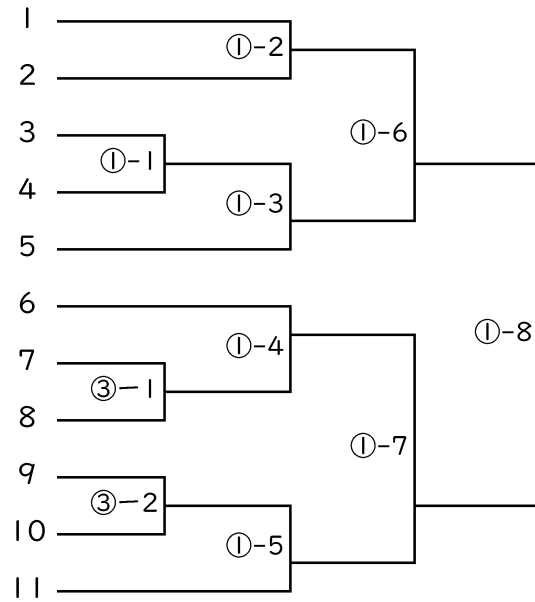

⑧ 剣道

【一般男子の部】

*日時: 10 月 15 日 (日) 選手集合 8:00 開始式 9:00 競技開始 9:30

*会場: 北茂安体育館

〈第一試合場〉

みやき町	1
嬉野市A	2
江北町	3
唐津市A	4
有田町	5
武雄市	6
太良町	7
鳥栖市	8
多久市B	9
佐賀市A	10
伊万里市A	11

〈第二試合場〉

吉野ヶ里町	12
嬉野市B	13
鹿島市	14
上峰町	15
多久市A	16
小城市	17
玄海町	18
唐津市B	19
神崎市	20
白石町	21
伊万里市B	22
佐賀市B	23

⑧ 剣道

【一般女子の部】

*日時：10月15日（日）選手集合 8:00 開始式 9:00 競技開始 9:30

*会場：北茂安体育館

<第三試合場>

*男子の部4試合を行った後で、女子の部を第三試合場で開始します。