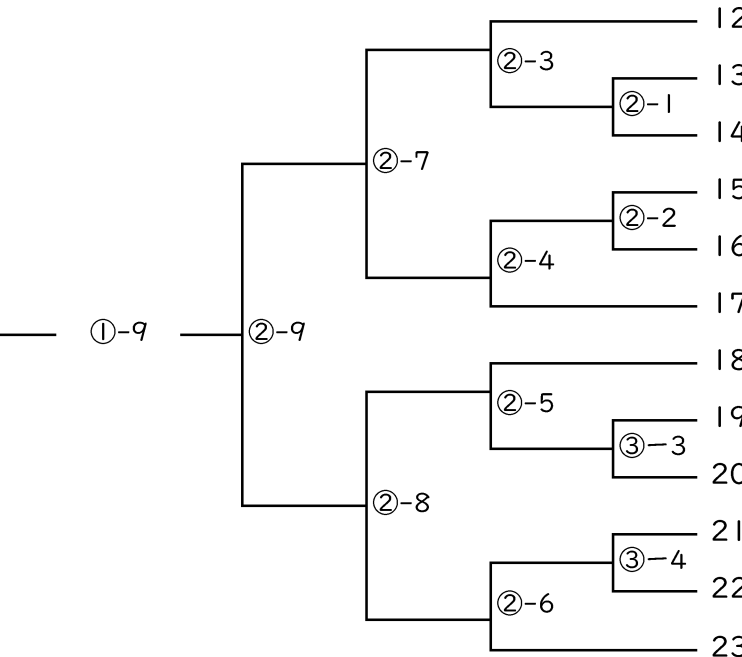

⑧ 剣道

【一般男子の部】

*日時: 10 月 15 日 (日) 選手集合 8:00 開始式 9:00 競技開始 9:30

*会場: 北茂安体育館

〈第一試合場〉

みやき町	1
嬉野市A	2
江北町	3
唐津市A	4
有田町	5
武雄市	6
太良町	7
鳥栖市	8
多久市B	9
佐賀市A	10
伊万里市A	11

〈第二試合場〉

吉野ヶ里町	12
嬉野市B	13
鹿島市	14
上峰町	15
多久市A	16
小城市	17
玄海町	18
唐津市B	19
神崎市	20
白石町	21
伊万里市B	22
佐賀市B	23

⑧ 剣道

【一般女子の部】

*日時：10月15日（日）選手集合 8:00 開始式 9:00 競技開始 9:30

*会場：北茂安体育館

<第三試合場>

*男子の部4試合を行った後で、女子の部を第三試合場で開始します。