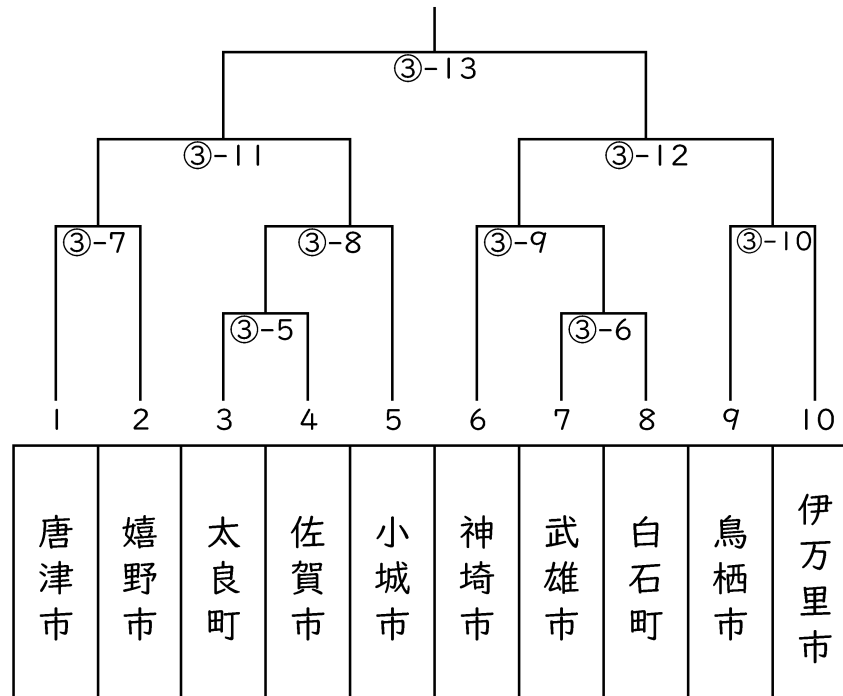

⑧ 剣道

【一般男子の部】

*日時: 10 月 15 日 (日) 選手集合 8:00 開始式 9:00 競技開始 9:30

*会場: 北茂安体育館

〈第一試合場〉

みやき町	1
嬉野市A	2
江北町	3
唐津市A	4
有田町	5
武雄市	6
太良町	7
鳥栖市	8
多久市B	9
佐賀市A	10
伊万里市A	11

〈第二試合場〉

吉野ヶ里町	12
嬉野市B	13
鹿島市	14
上峰町	15
多久市A	16
小城市	17
玄海町	18
唐津市B	19
神崎市	20
白石町	21
伊万里市B	22
佐賀市B	23

⑧ 剣道

【一般女子の部】

*日時：10月15日（日）選手集合 8:00 開始式 9:00 競技開始 9:30

*会場：北茂安体育館

<第三試合場>

*男子の部4試合を行った後で、女子の部を第三試合場で開始します。